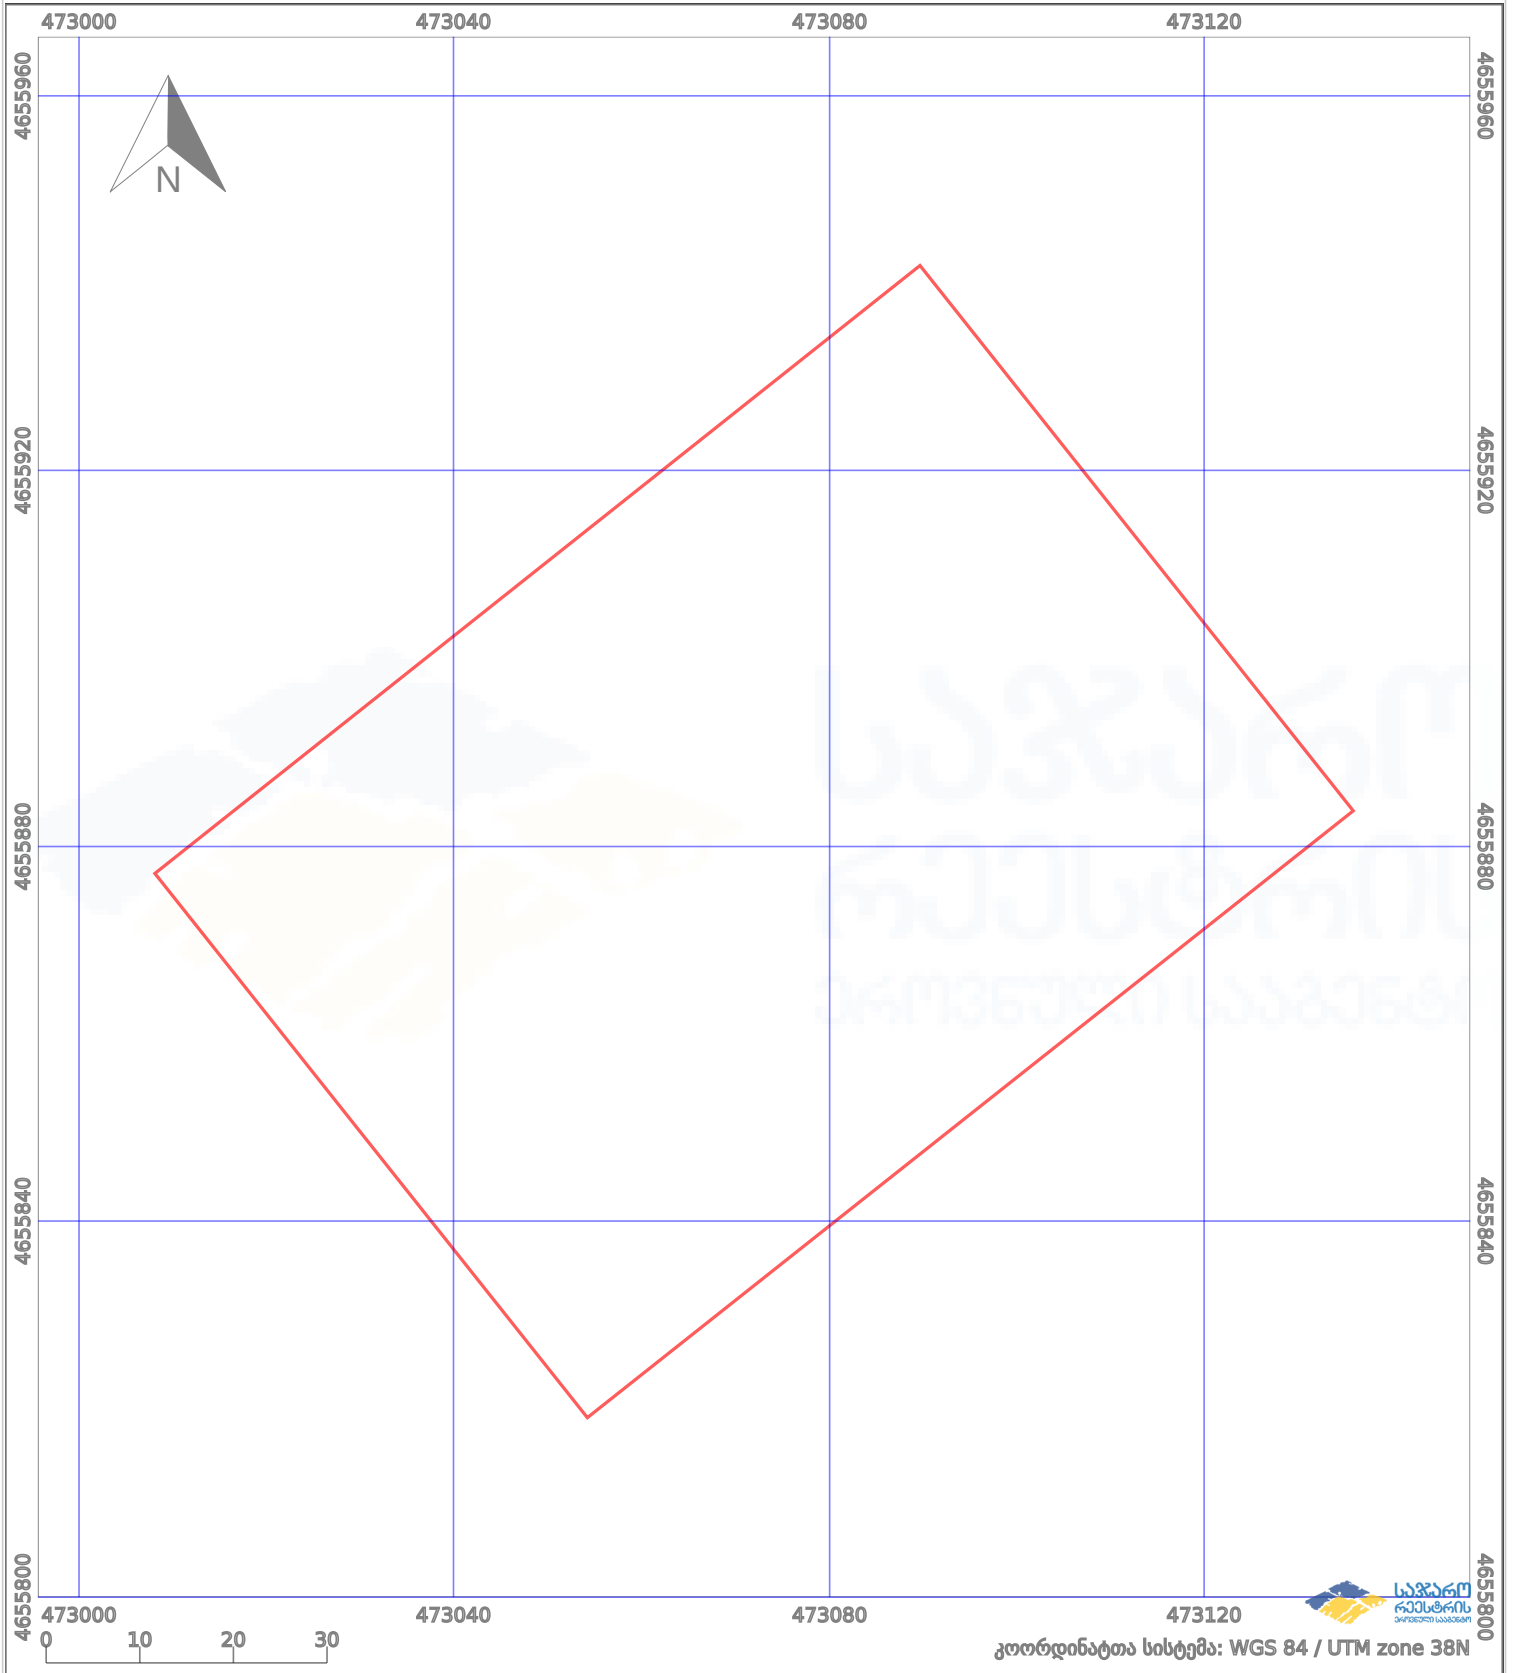

# საკადასტრო გეგმა

საქართველოს რეესტრის ეროვნული სააგენტო

საკადასტრო კოდი:

**71.56.34.432**

ნაკვეთის დანიშნულება:

**არასასოფლო სამეურნეო**

განცხადების ნომერი:

**882021791891**

ფართობი:

**7716 კვ.მ (WGS 84 / UTM zone 38N)**

მომზადების თარიღი:

**22/09/2021**

	ნაკვეთის საზღვარი		პირობითი აღნიშვნები:		აშენებული ნაგებობა
	საზღვარი ნაგებობა		მშენებარე ნაგებობა		ვალდებულება
			ტყის ფონდი		