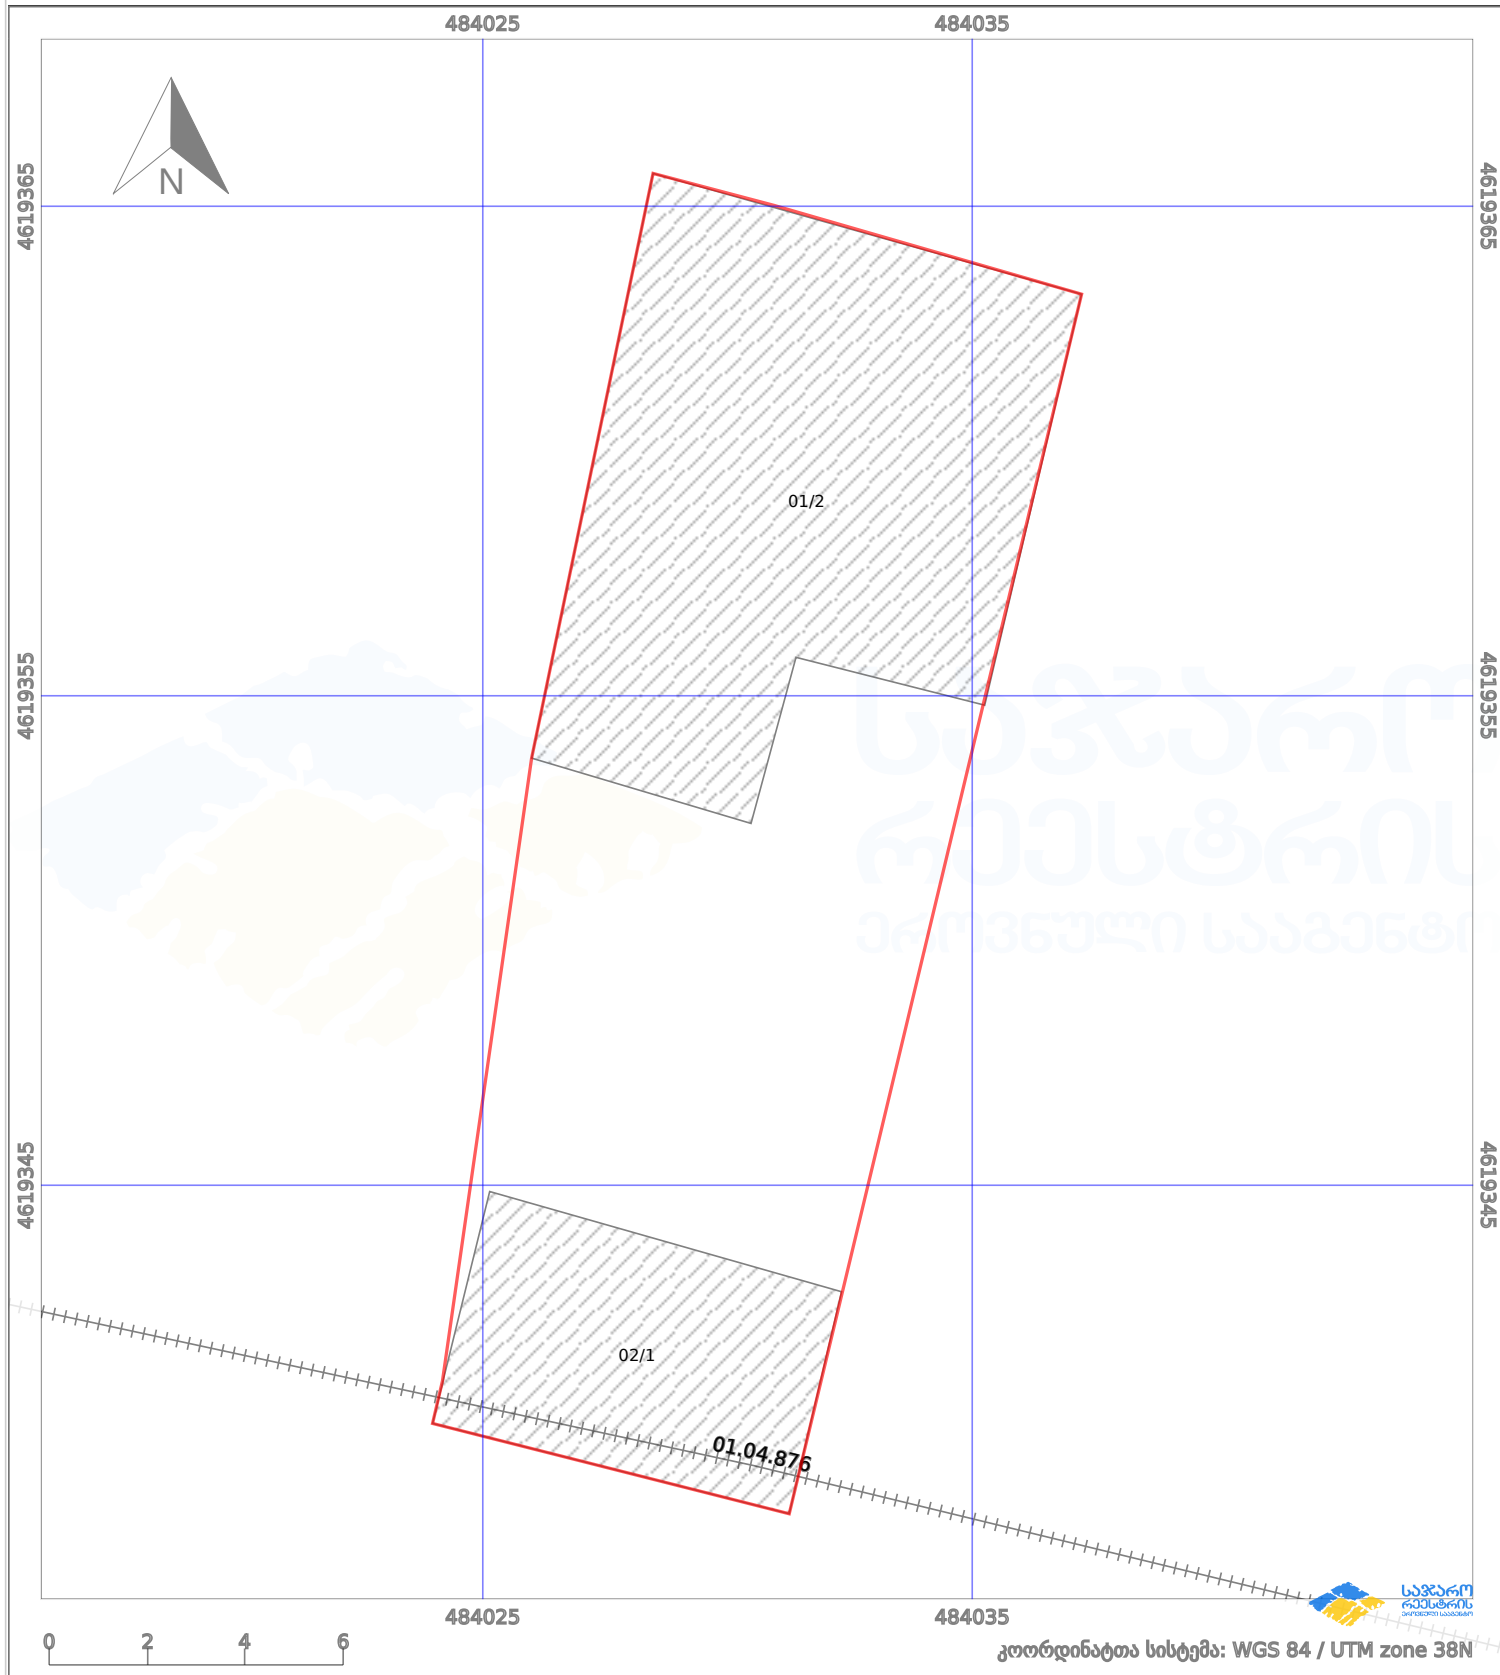

საკადასტრო გეგმა

საჯარო რეესტრის ეროვნული
სააგენტო

საკადასტრო კოდი: **01.12.20.047.023**

ნაკვეთის დანიშნულება:

არასასოფლო სამეურნეო

განცხადების ნომერი: **882026054859**

ფართობი:

218 კვ.მ (WGS 84 / UTM zone 38N)

მომზადების თარიღი: **27/01/2026**

პირობითი აღნიშვნები:

	ნაკვეთის საზღვარი		მშენებარე ნაგებობა		02/4	აშენებული ნაგებობა		მინისქვეშა ნაგებობა
	საზოგადოებრივი ნაგებობა		ტყის ფონდი			ვალდებულება		ქარსაფარი ბოლი