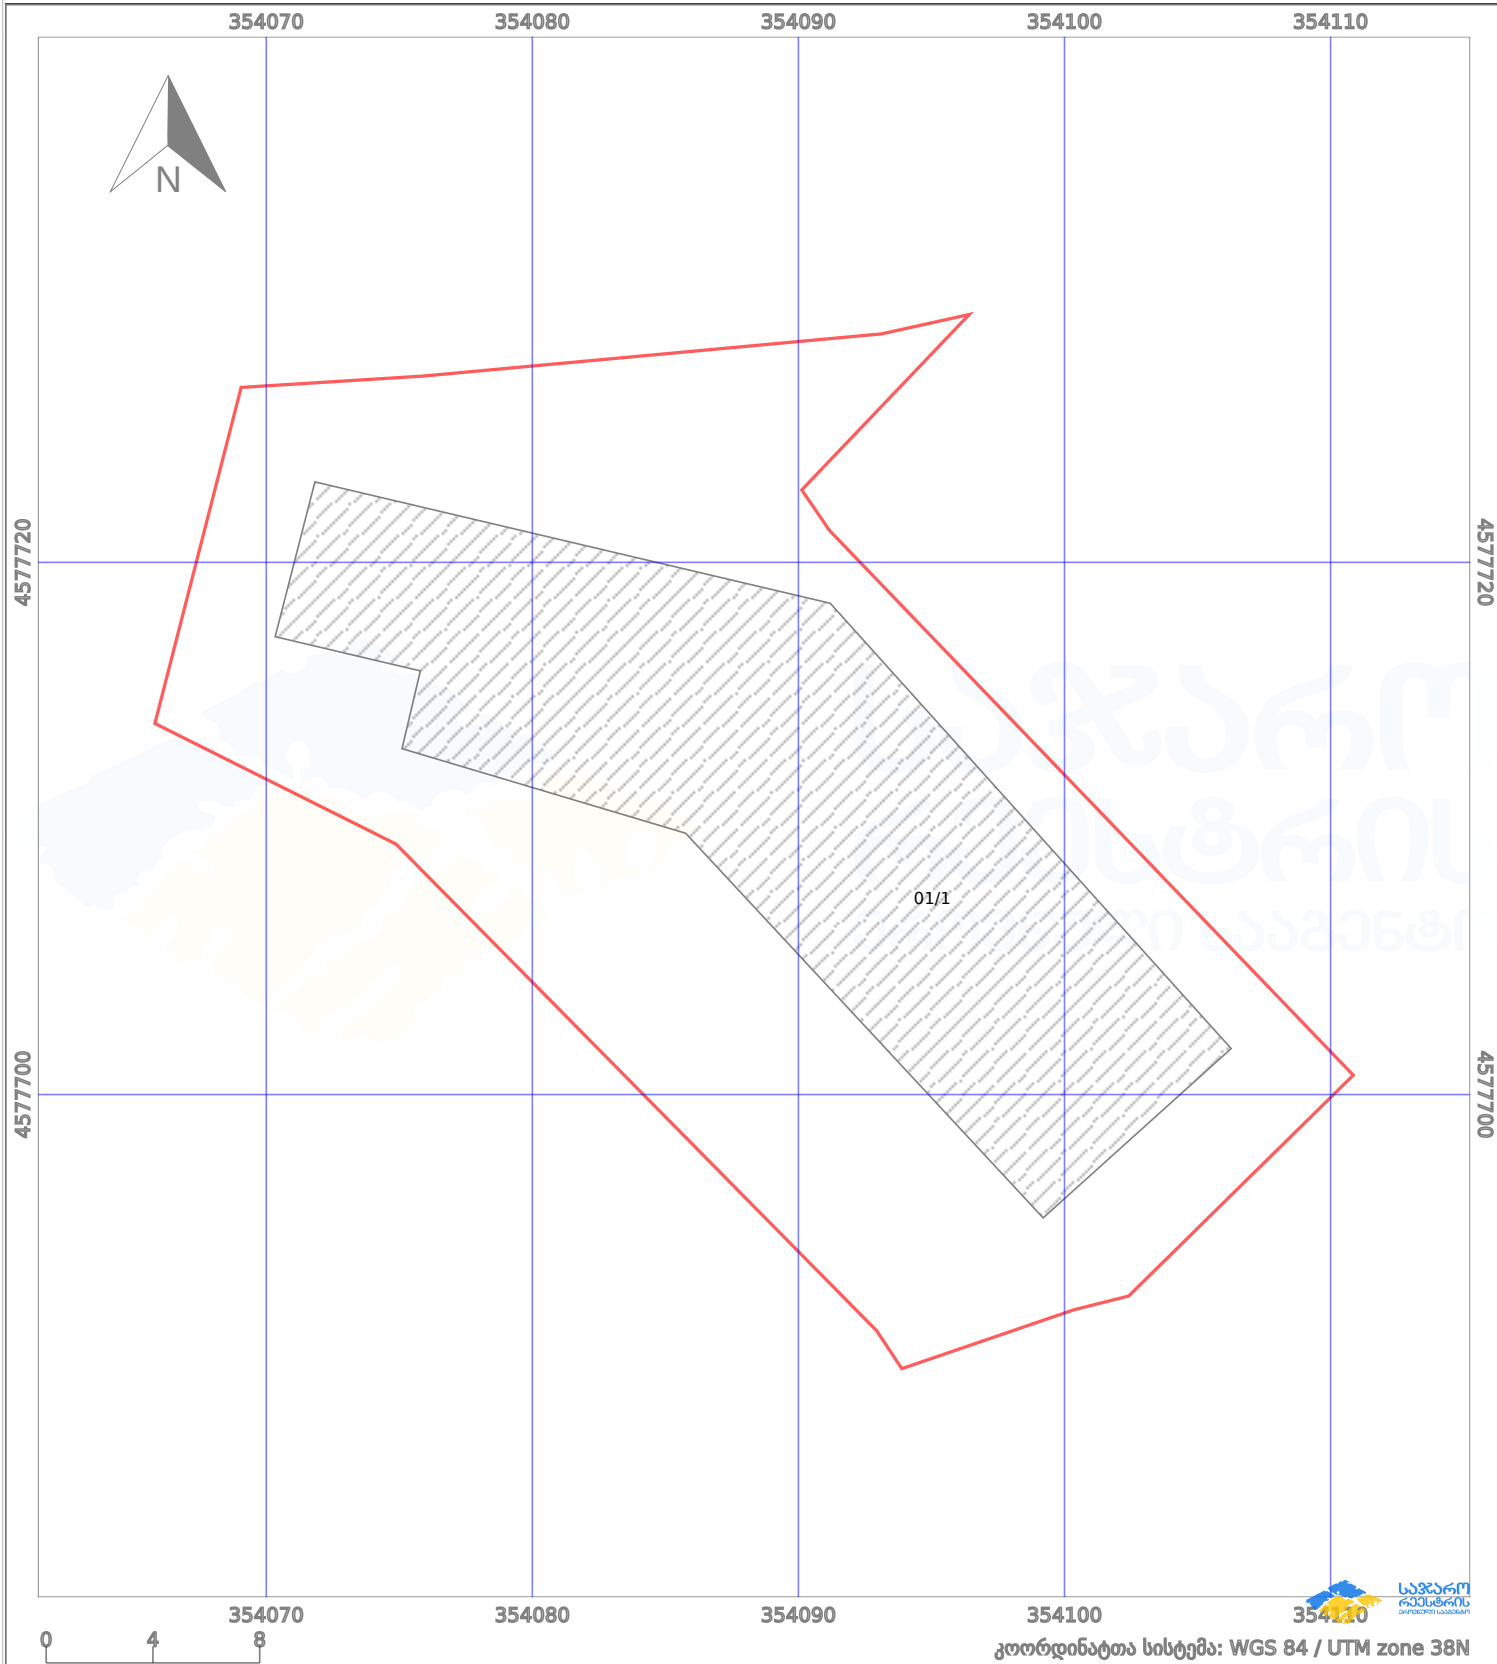

საკადასტრო გეგმა

საჯარო რეგისტრის ეროვნული სააგენტო

საკადასტრო კოდი:

60.10.34.031

ნაკვეთის დანიშნულება:

არასასოფლო სამეურნეო

განცხადების ნომერი:

892025238431

ფართობი:

900 კვ.მ (WGS 84 / UTM zone 38N)

მომზადების თარიღი:

22/10/2025

პირობითი აღნიშვნები:

	ნაკვეთის საზღვარი		მშენებარე ნაგებობა		02/4 აშენებული ნაგებობა		მინისქვეშა ნაგებობა
	საზომრივი ნაგებობა		ტყის ფონდი		ვალდებულება		ქარსაფარი ბოლი