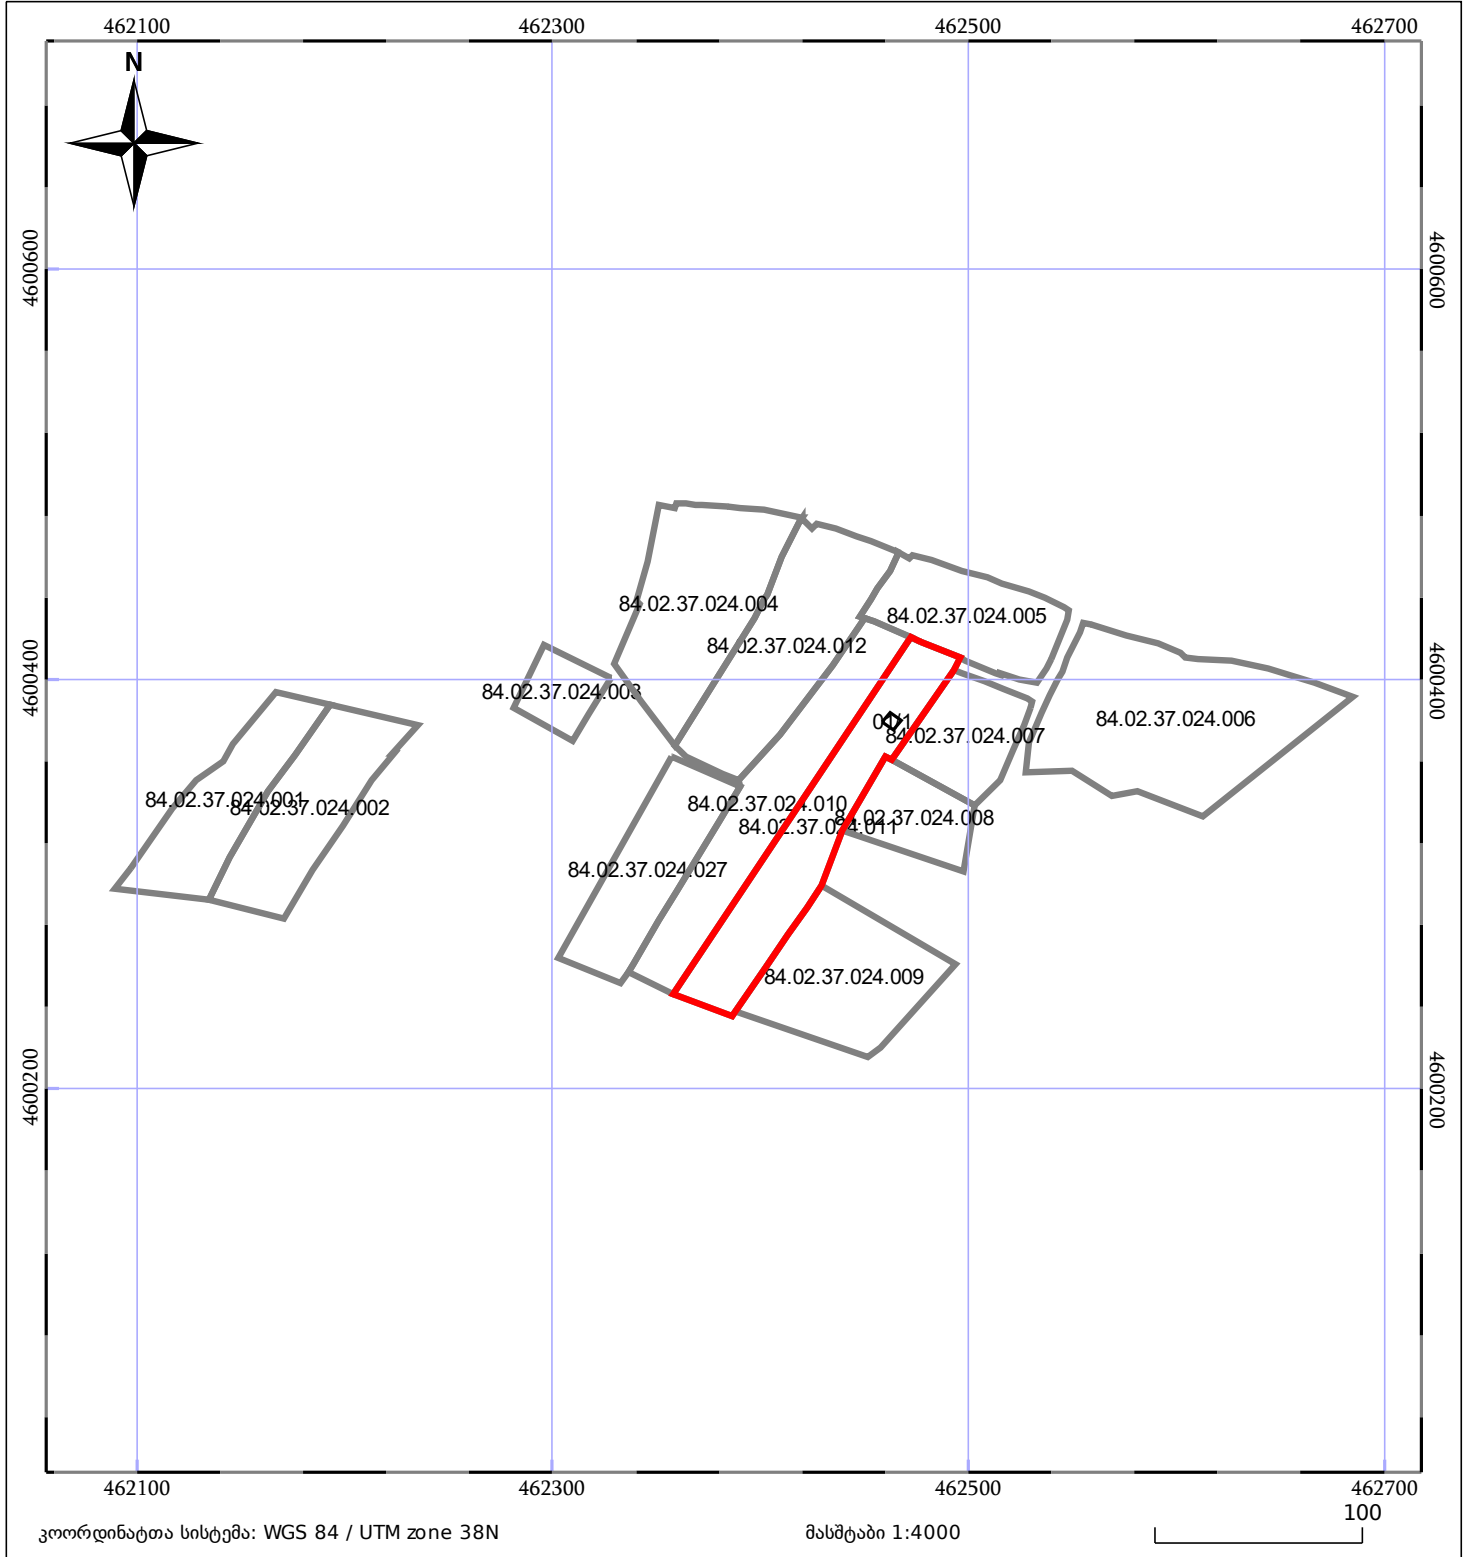

# ბლოკის გეგმა

საჯარო რეესტრის ეროვნული  
სააგენტო

ბლოკის საკადასტრო კოდი: **84.02.37.024**

მომზადების თარიღი: **14/09/2022**

განცხადების ნომერი: **892021115580**

 მშენებარე ნაგებობა	 ნაკვეთის საკადასტრო საზღვარი
 შენობა/ნაგებობა	 ბლოკის საკადასტრო ფენა