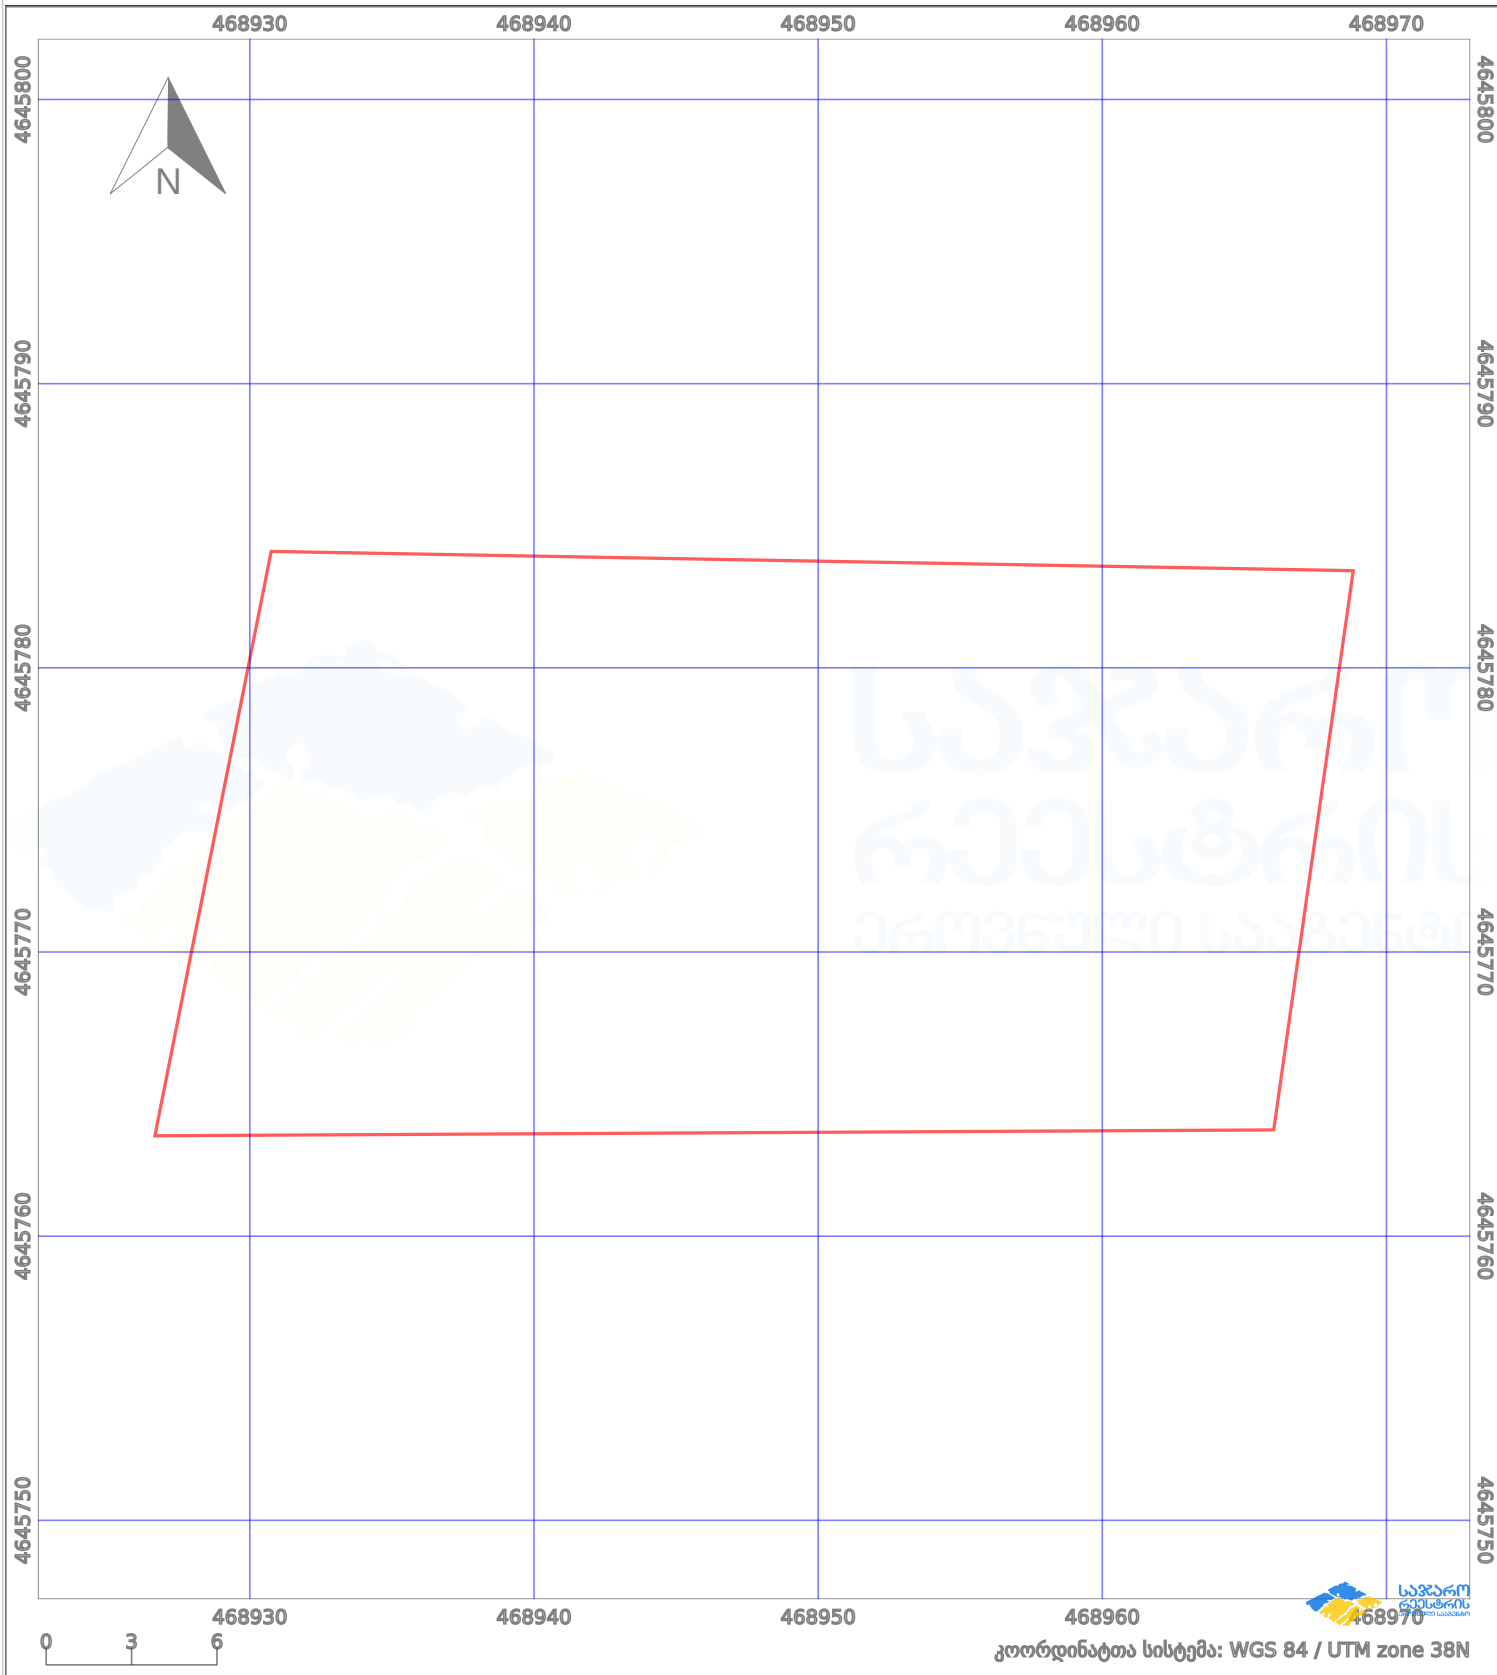

# საკადასტრო გეგმა

საჯარო რეგისტრის ეროვნული  
სააგენტო

საკადასტრო კოდი: **72.02.09.527**

ნაკვეთის დანიშნულება:

**სასოფლო-სამეურნეო**

განცხადების ნომერი: **892025385698**

ფართობი:

**782 კვ.მ (WGS 84 / UTM zone 38N)**

მომზადების თარიღი: **11/12/2025**

პირობითი აღნიშვნები:

	ნაკვეთის საზღვარი		მშენებარე ნაგებობა		ამენებული ნაგებობა		მინისქვეშა ნაგებობა
	საზღვარი ნაგებობა		ტყის ფონდი		ვალდებულება		ქარსაფარი ბოლი