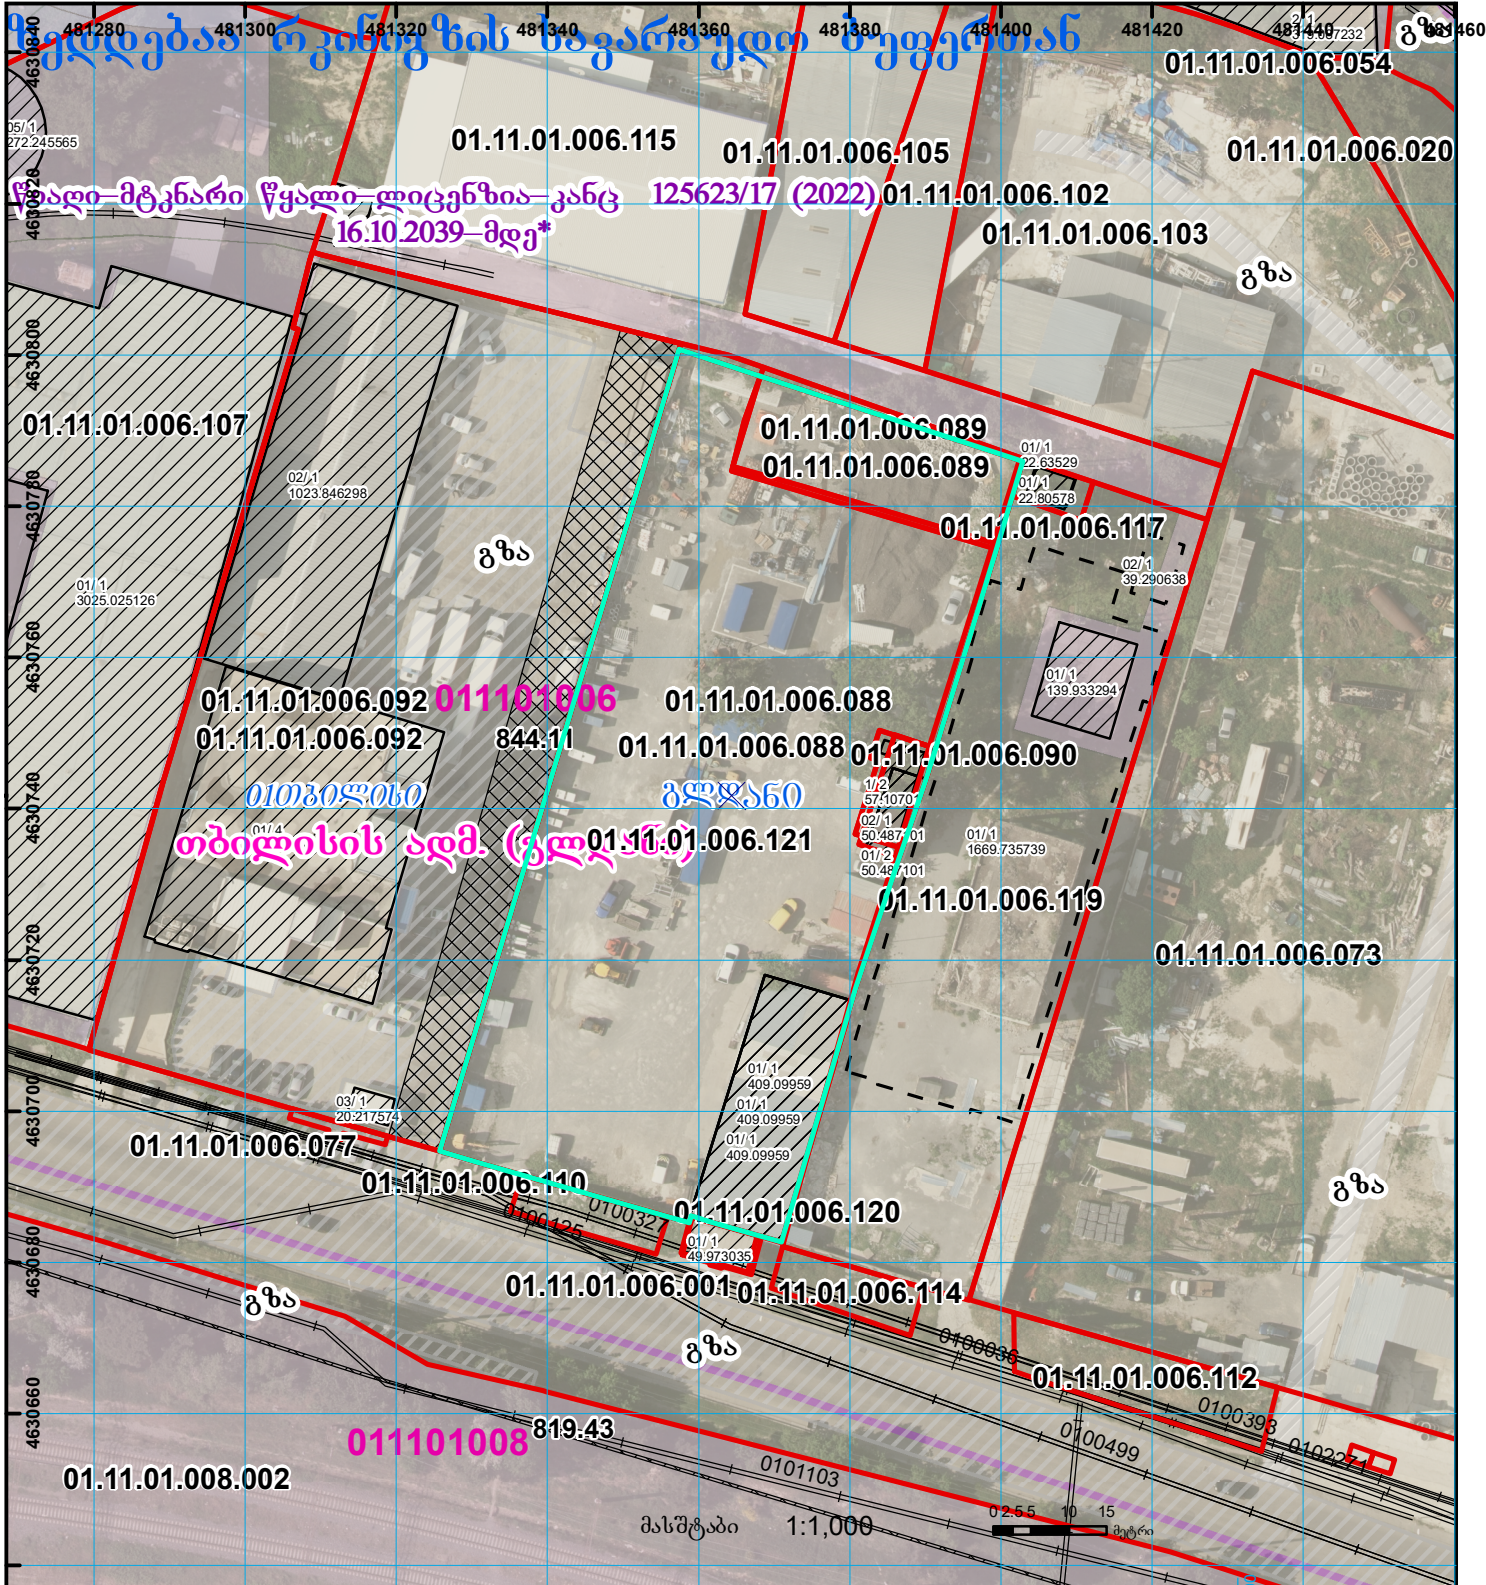

01.11.01.006.088 -ზე მიმდინარეობს ცვლილება 882022605575-001 ნაკვეთის კონტური არ ემთხვევა გასაერთიანებელი ნაკვეთების კონტურს საპარაულროლ განსახილველია ცვლილების დასრულების შემდეგ

მიწის ნაკვეთის საკადასტრო კოდი: 01.11.01.006.121
 განცხადების რეგისტრაციის ნომერი: 882022511851
 მიწის ნაკვეთის ფართობი: 5174 კვ.მ.
 დანიშნულება:
 მომხალეების თარიღი: 23.08.22

	შენიშვნა-ნაგებობა, პირბოთი ნომერი/სართულიანობა		ვალდებულება		საზოგადოებრივი ნაგებობა		000 (საერთაშორისო) UTM სისტემის კოორდ.
	მიწის ნაკვეთის საკადასტრო საზღვარი		მშენებარე ნაგებობა		მიწისკვეშა ნაგებობა		