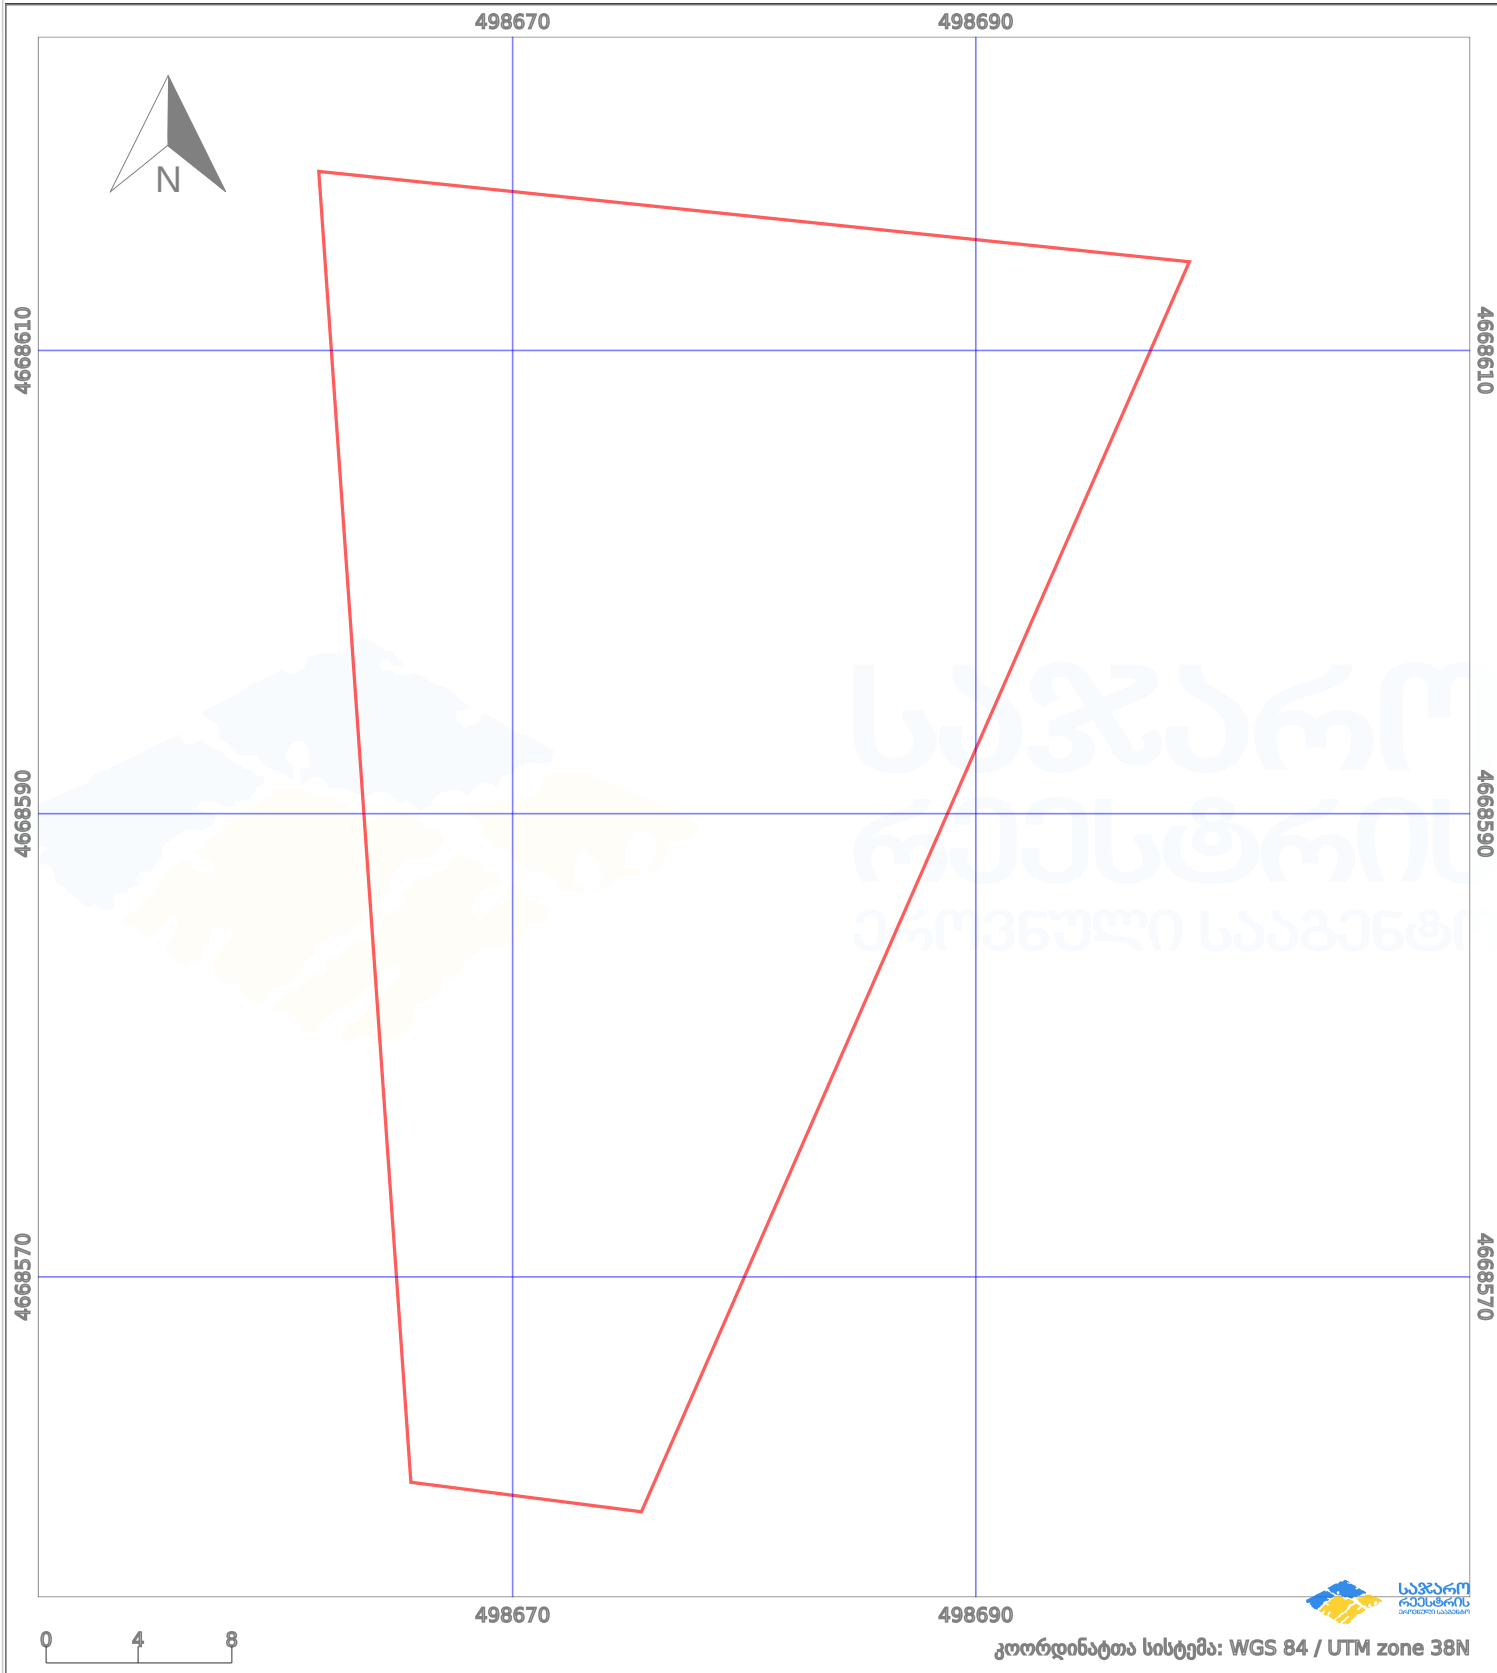

საკადასტრო გეგმა

საქართველოს რეესტრის ეროვნული სააგენტო

საკადასტრო კოდი:

73.02.25.311

ნაკვეთის დანიშნულება:

სასოფლო-სამეურნეო(სახნავი)

განცხადების ნომერი:

892023309356

ფართობი:

1340 კვ.მ (WGS 84 / UTM zone 38N)

მომზადების თარიღი:

07/02/2024

პირობითი აღნიშვნები:							
	ნაკვეთის საზღვარი		მშენებარე ნაკებობა		აშენებული ნაკებობა		ქარსაფარი ზოლი
	საზომრივი ნაკებობა		ტყის ფონდი		ვალდებულება		