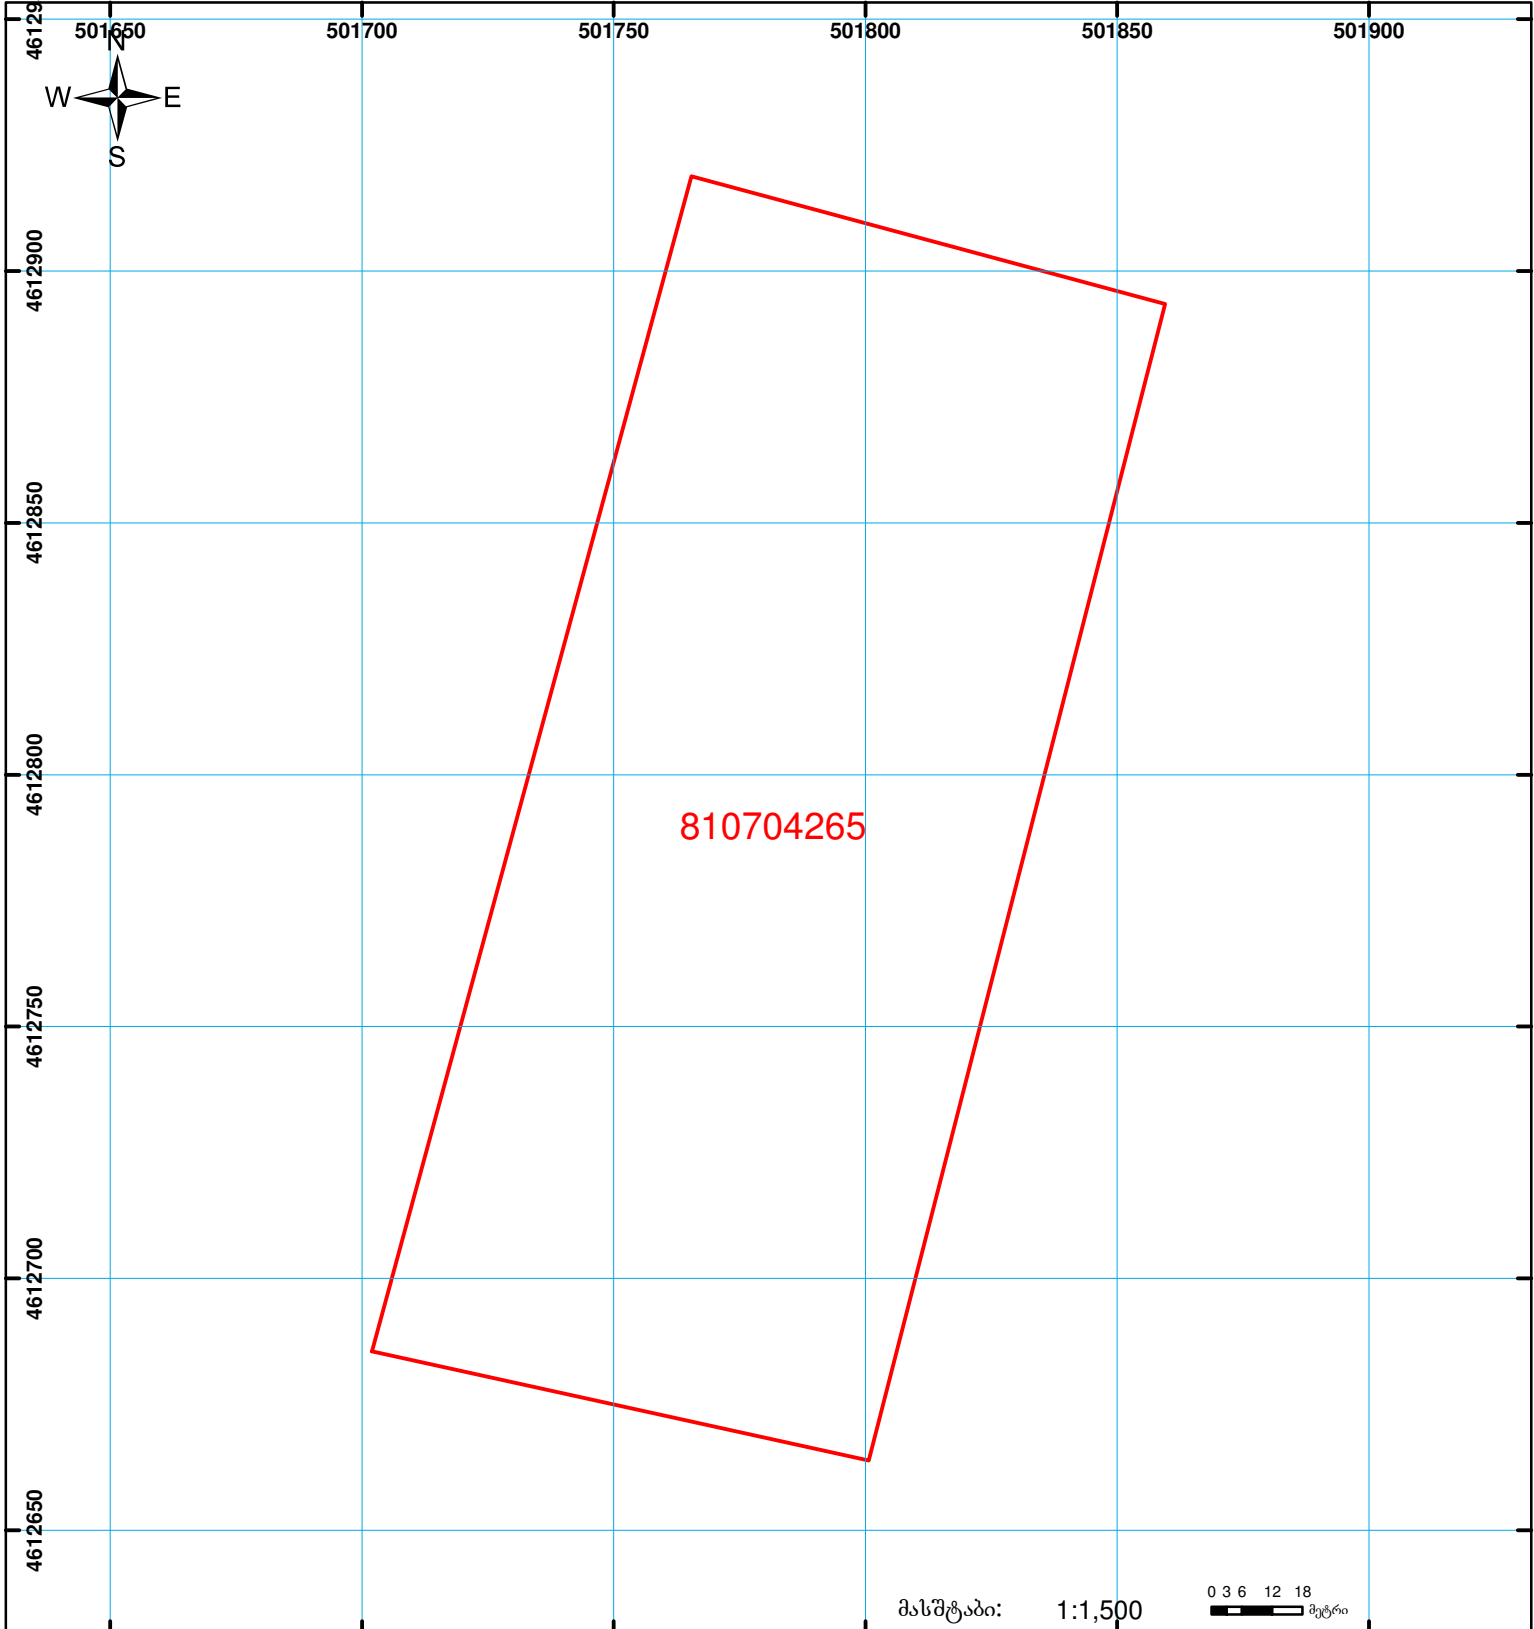

საჯარო რეგისტრის ეროვნული სააგენტო

საქართველოს იუსტიციის სამინისტრო
საჯარო რეგისტრის ეროვნული სააგენტო
საკადასტრო გეგმა

მიწის ნაკვეთის საკადასტრო კოდი:
ბანცნაღების რეგისტრაციის ნომერი:
მიწის ნაკვეთის ფართობი:
ღანიშნულება:
კატეგორია:
გეგმავლების თარიღი:

81 07 04 265
882011240591
23751 კვ.მ.
სასოფლო-სამეურნეო
03.06.11

მასშტაბი: 1:1,500

	შენიშნა-ნაგებობა, პირობითი ნომერი/სართულიანობა		ვალდებულება		საზობრივი ნაგებობა
	მიწის ნაკვეთის საკადასტრო საზღვარი		მშენებარე ნაგებობა		

0 00' 0.00' (საერთაშორისო) UTM სისტემის კოორდ.