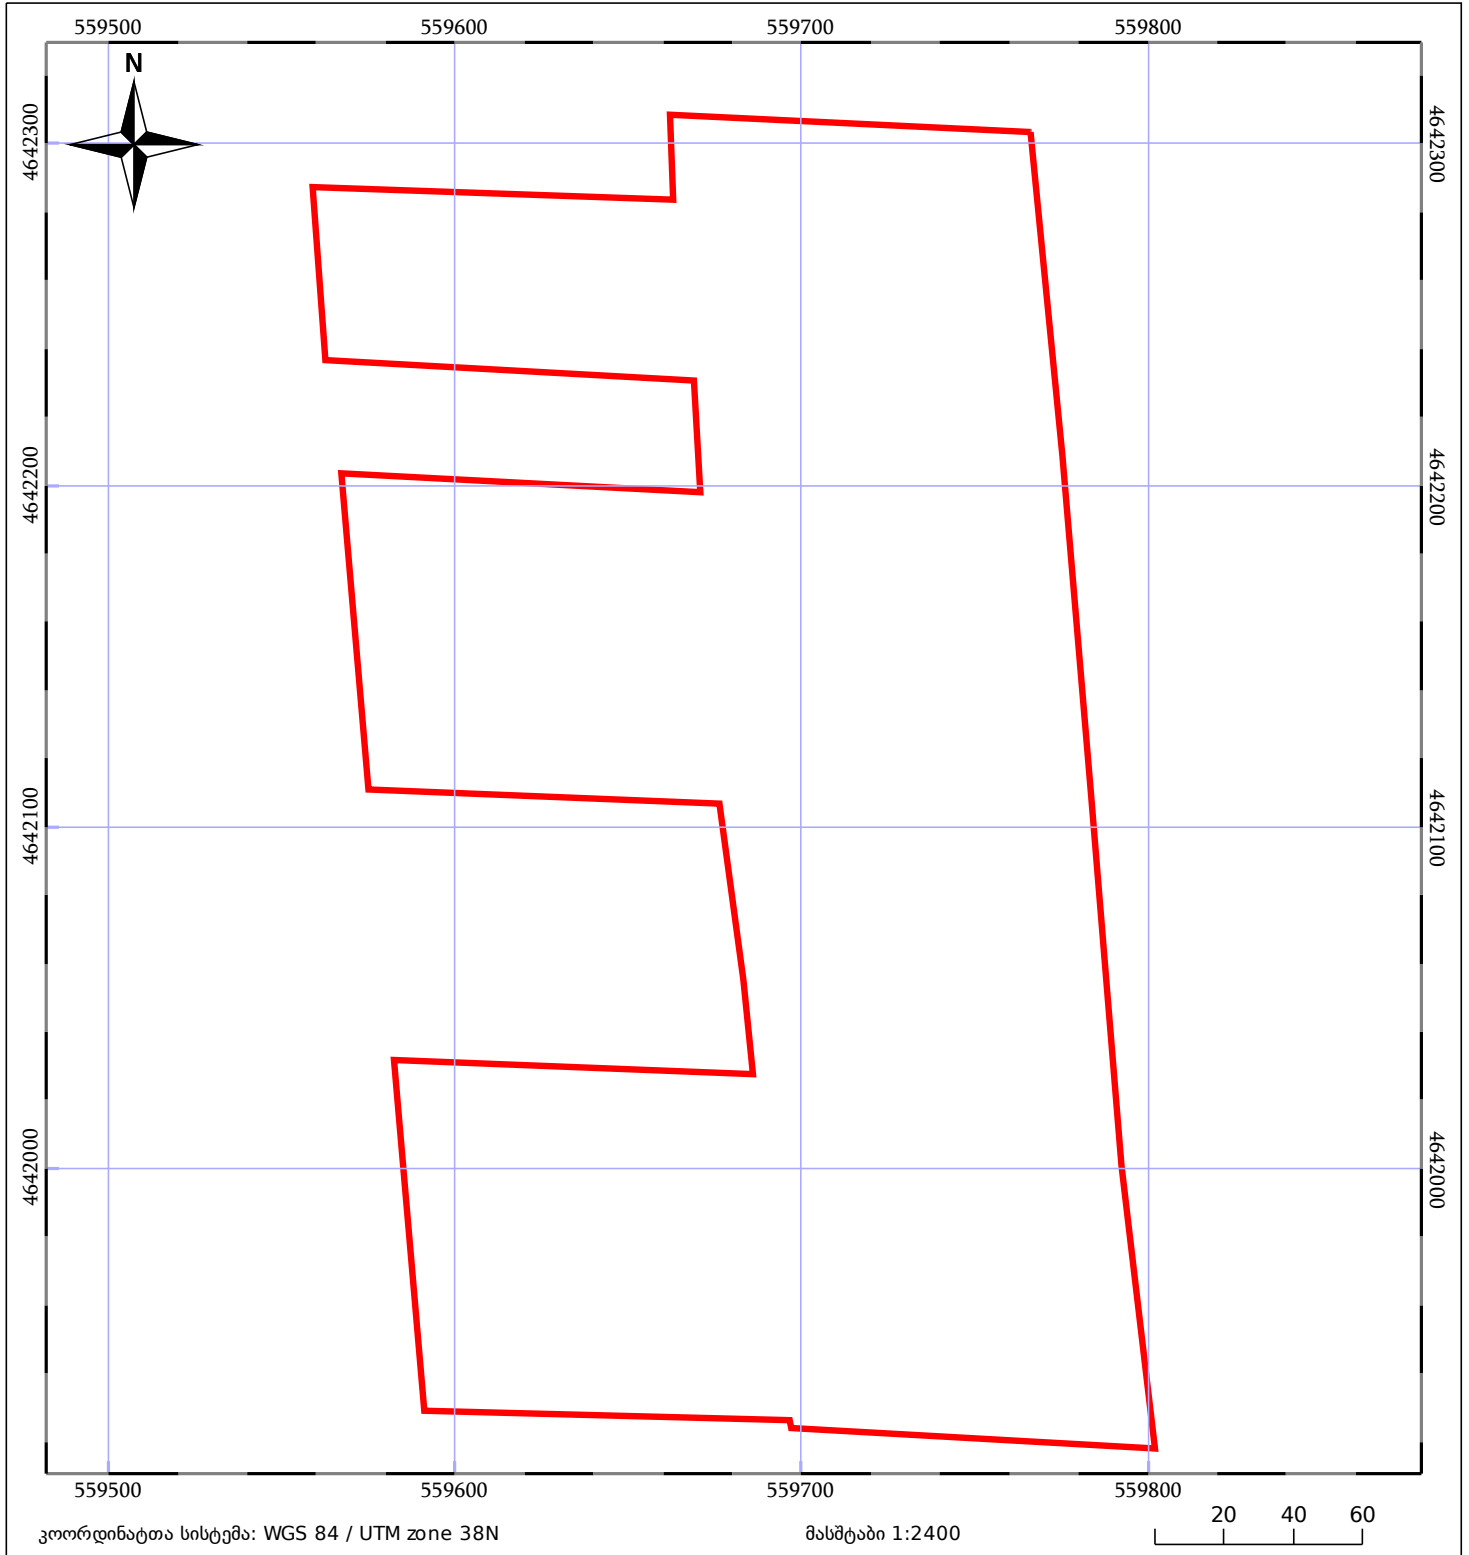

საკადასტრო გეგმა

საჯარო რეესტრის ეროვნული
სააგენტო

საკადასტრო კოდი: **57.07.66.601**

ნაკვეთის დანიშნულება:

სასოფლო-სამეურნეო(სახნავი)

განცხადების ნომერი: **882021740598**

ფართობი:

65854 კვ.მ (WGS 84 / UTM zone 38N)

მომზადების თარიღი: **06/09/2021**

მშენებარე ნაგებობა	ნაკვეთის საკადასტრო საზღვარი	შენობა/ნაგებობა
საზღორივი ნაგებობა	ტყის ფონდი	ვალდებულება