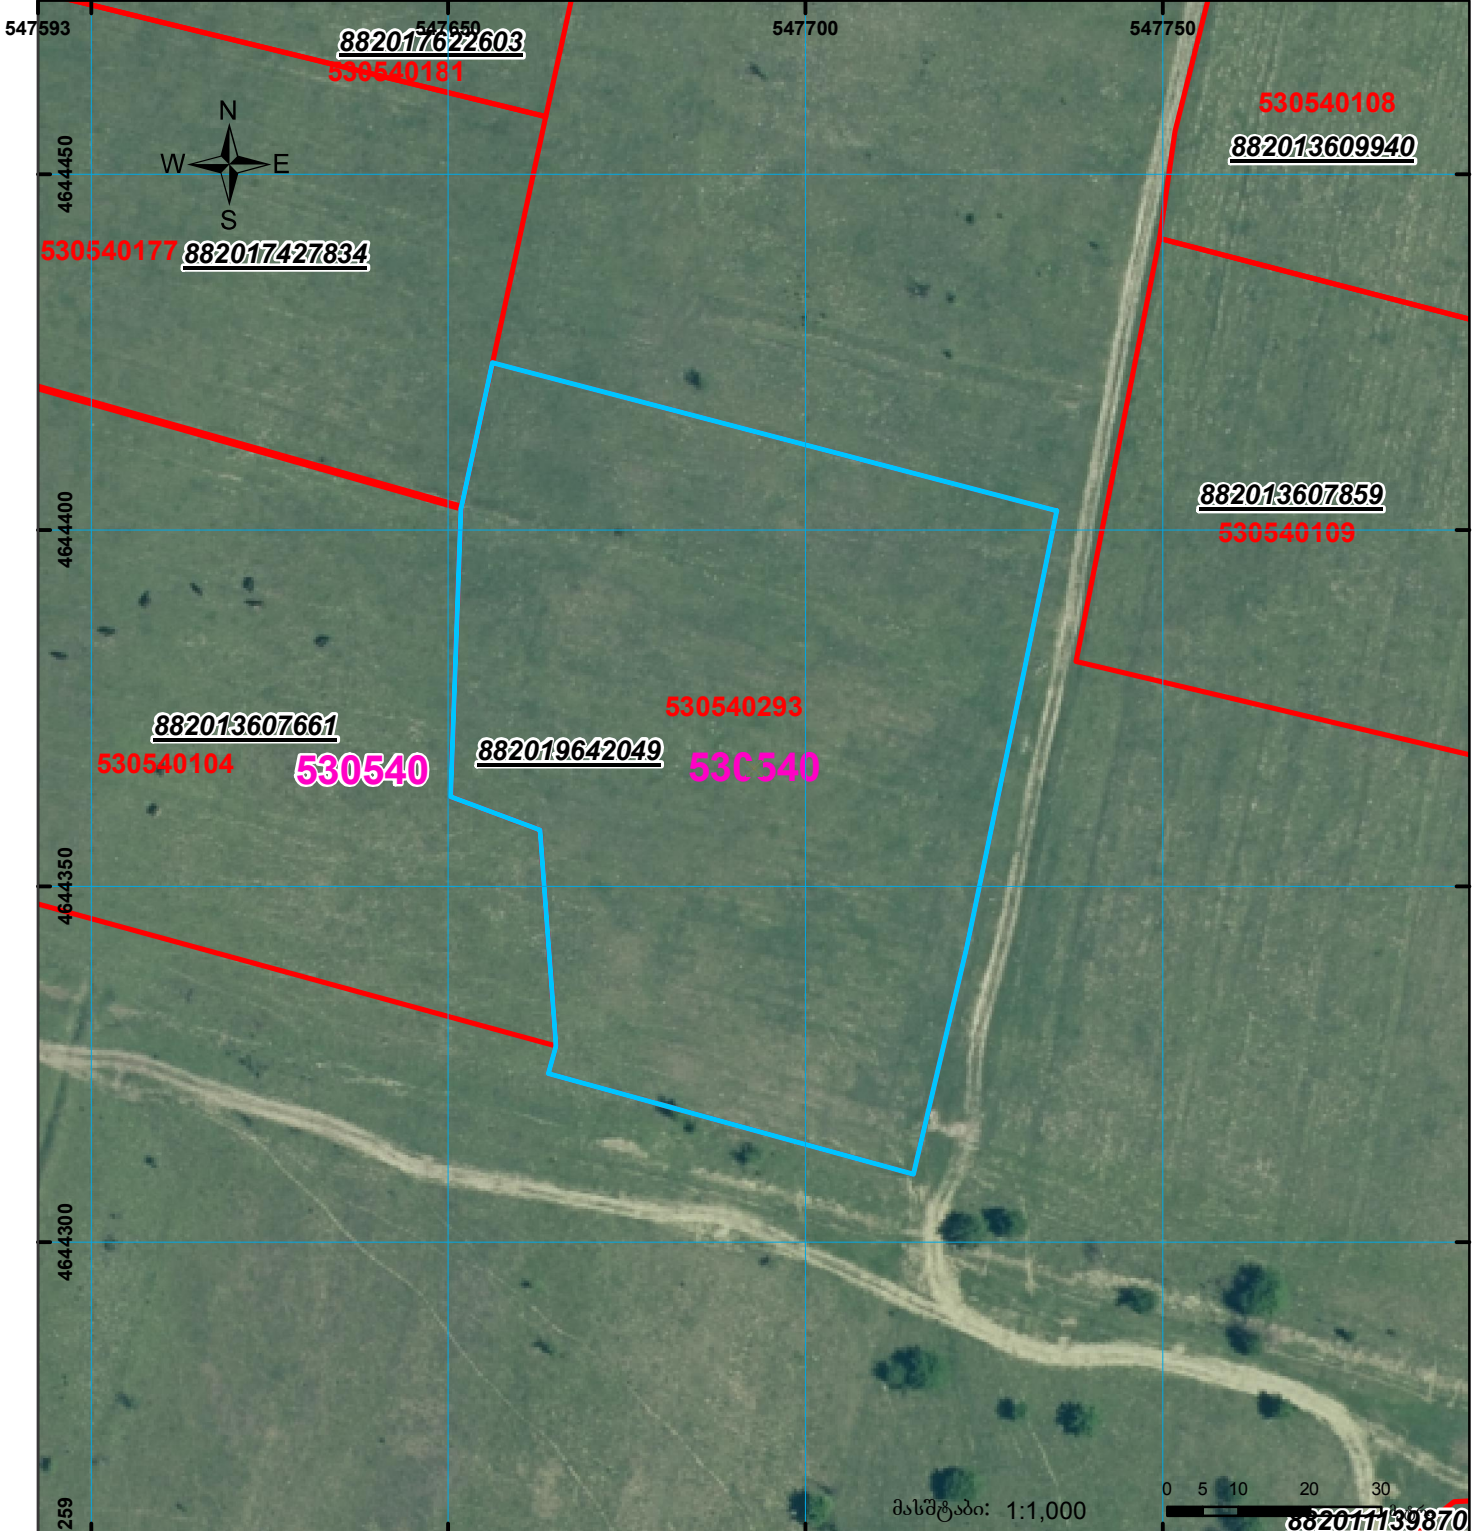

მიწის ნაკვეთის საკადასტრო კოდი: **53 05 40 293**
 განცხადების რეგისტრაციის ნომერი: **882019642049**
 მიწის ნაკვეთის ფართობი: **6785 კვ.მ.**
 მომზადების თარიღი: **25.09.19**

	შენიშნა-ნაგებობა, პირობითი ნომერი/სართულიანობა		ვალდებულება		საზღვრე ნაგებობა
	მიწის ნაკვეთის საკადასტრო საზღვარი		მშენებარე ნაგებობა		

UTM (საერთაშორისო) სისტემის კოორდ.