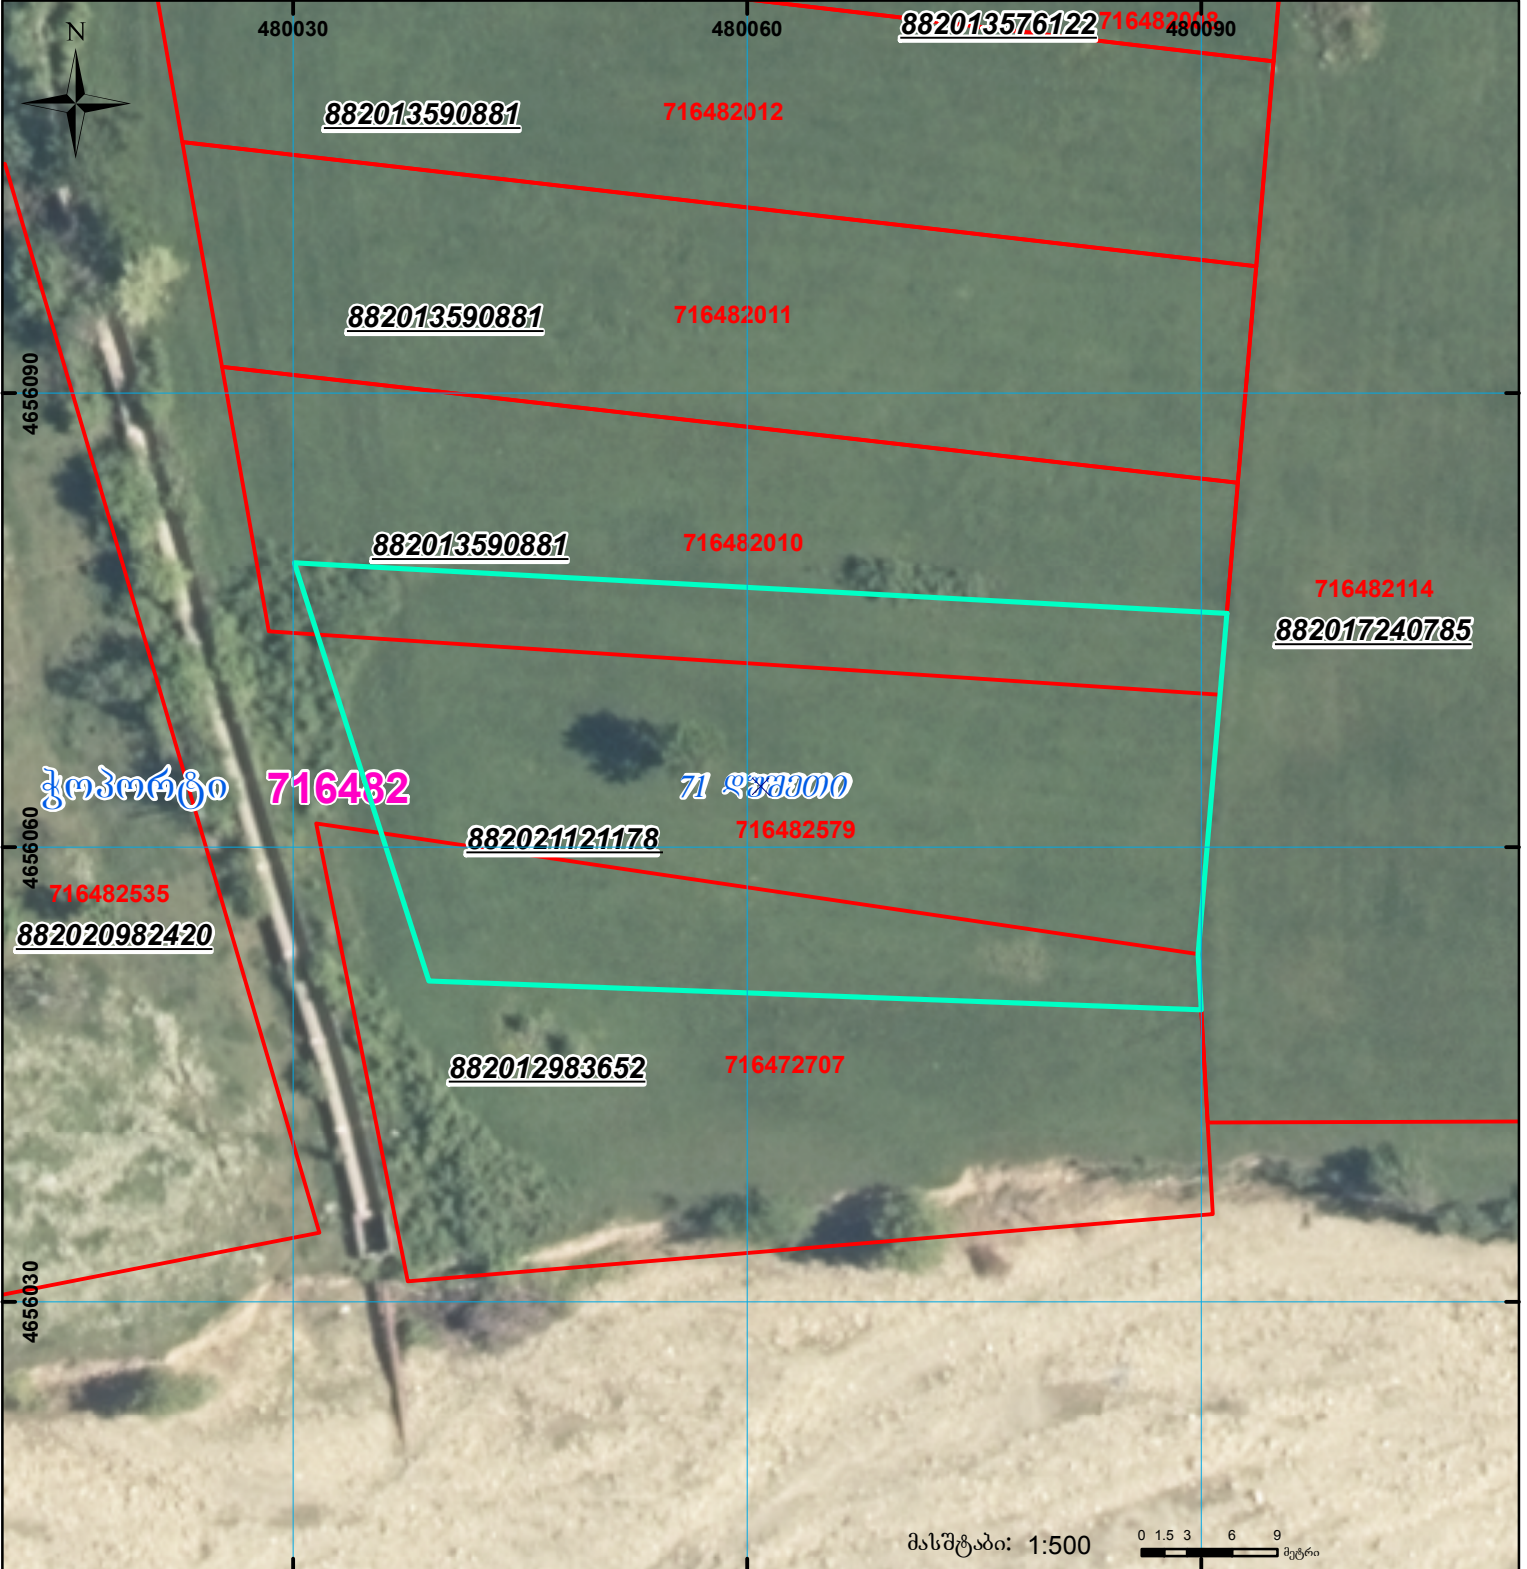

მიწის ნაკვეთის საკადასტრო კოდი: 716482579
 ბანცხალების რეგისტრაციის ნომერი: 882021121178
 მიწის ნაკვეთის ფართობი: 1500 კვ.მ.
 დანიშნულება:
 მომზადების თარიღი: 22.02.21

	შენიშნული ნაკვეთი, პირობითი ნომერი/სართულიანობა		კადასტრული საზღვარი		სარეგისტრაციო წარმოდგენილი ნაკვეთი
	მიწის ნაკვეთის საკადასტრო საზღვარი		შენიშნული ნაკვეთი		საზოგადოებრივი ნაკვეთი

UTM (საერთაშორისო) სისტემის კოორდ.