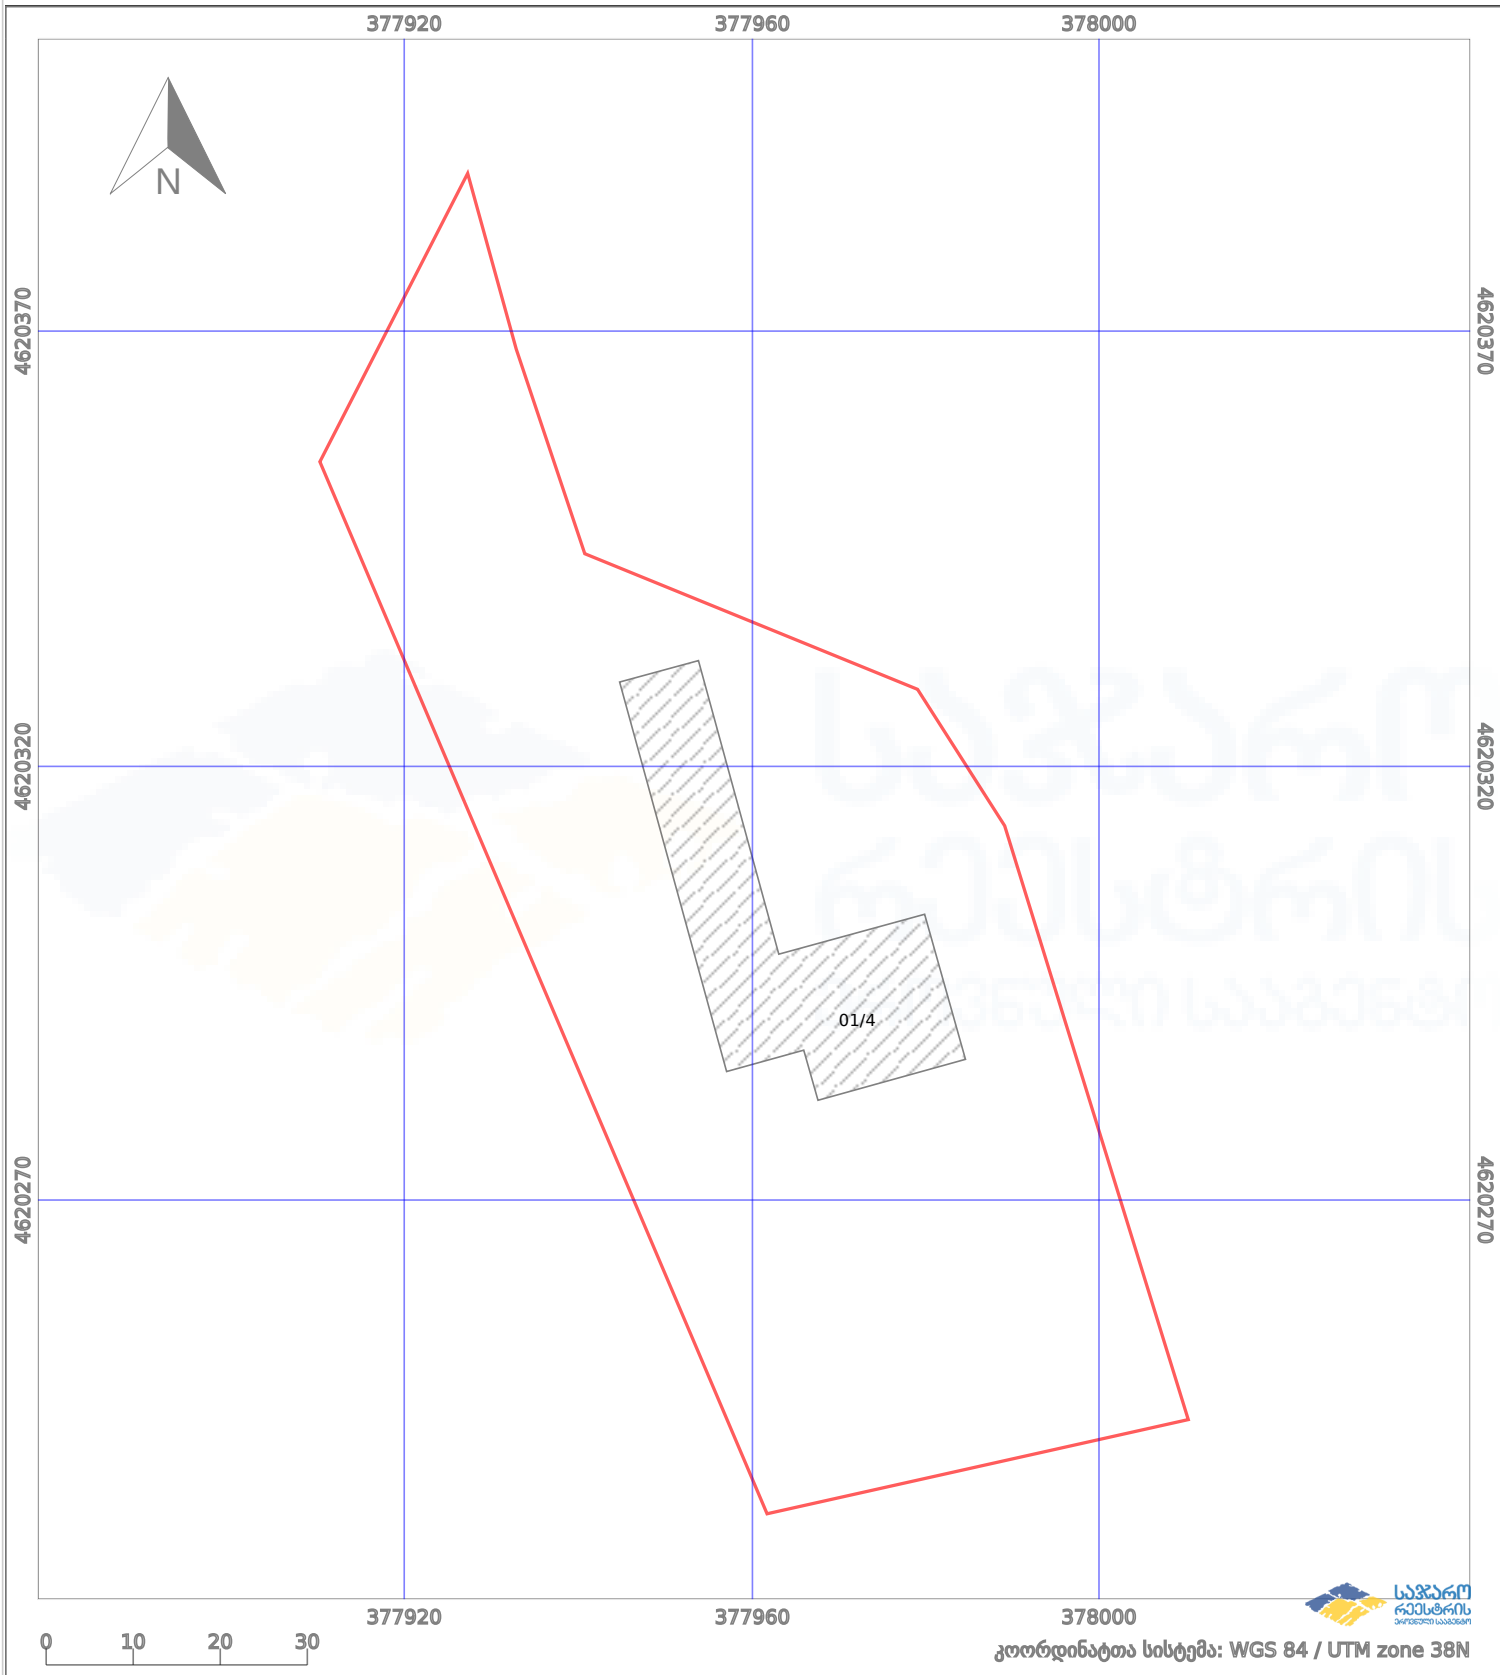

საკადასტრო გეგმა

საქართველოს რეესტრის ეროვნული სააგენტო

საკადასტრო კოდი:

64.30.04.654

ნაკვეთის დანიშნულება:

არასასოფლო სამეურნეო

განცხადების ნომერი:

882022128911

ფართობი:

6500 კვ.მ (WGS 84 / UTM zone 38N)

მომზადების თარიღი:

06/03/2022

	ნაკვეთის საზღვარი		პირობითი აღნიშვნები: მშენებარე ნაგებობა		აშენებული ნაგებობა
	საზღვარი ნაგებობა		ტყის ფონდი		ვალდებულება