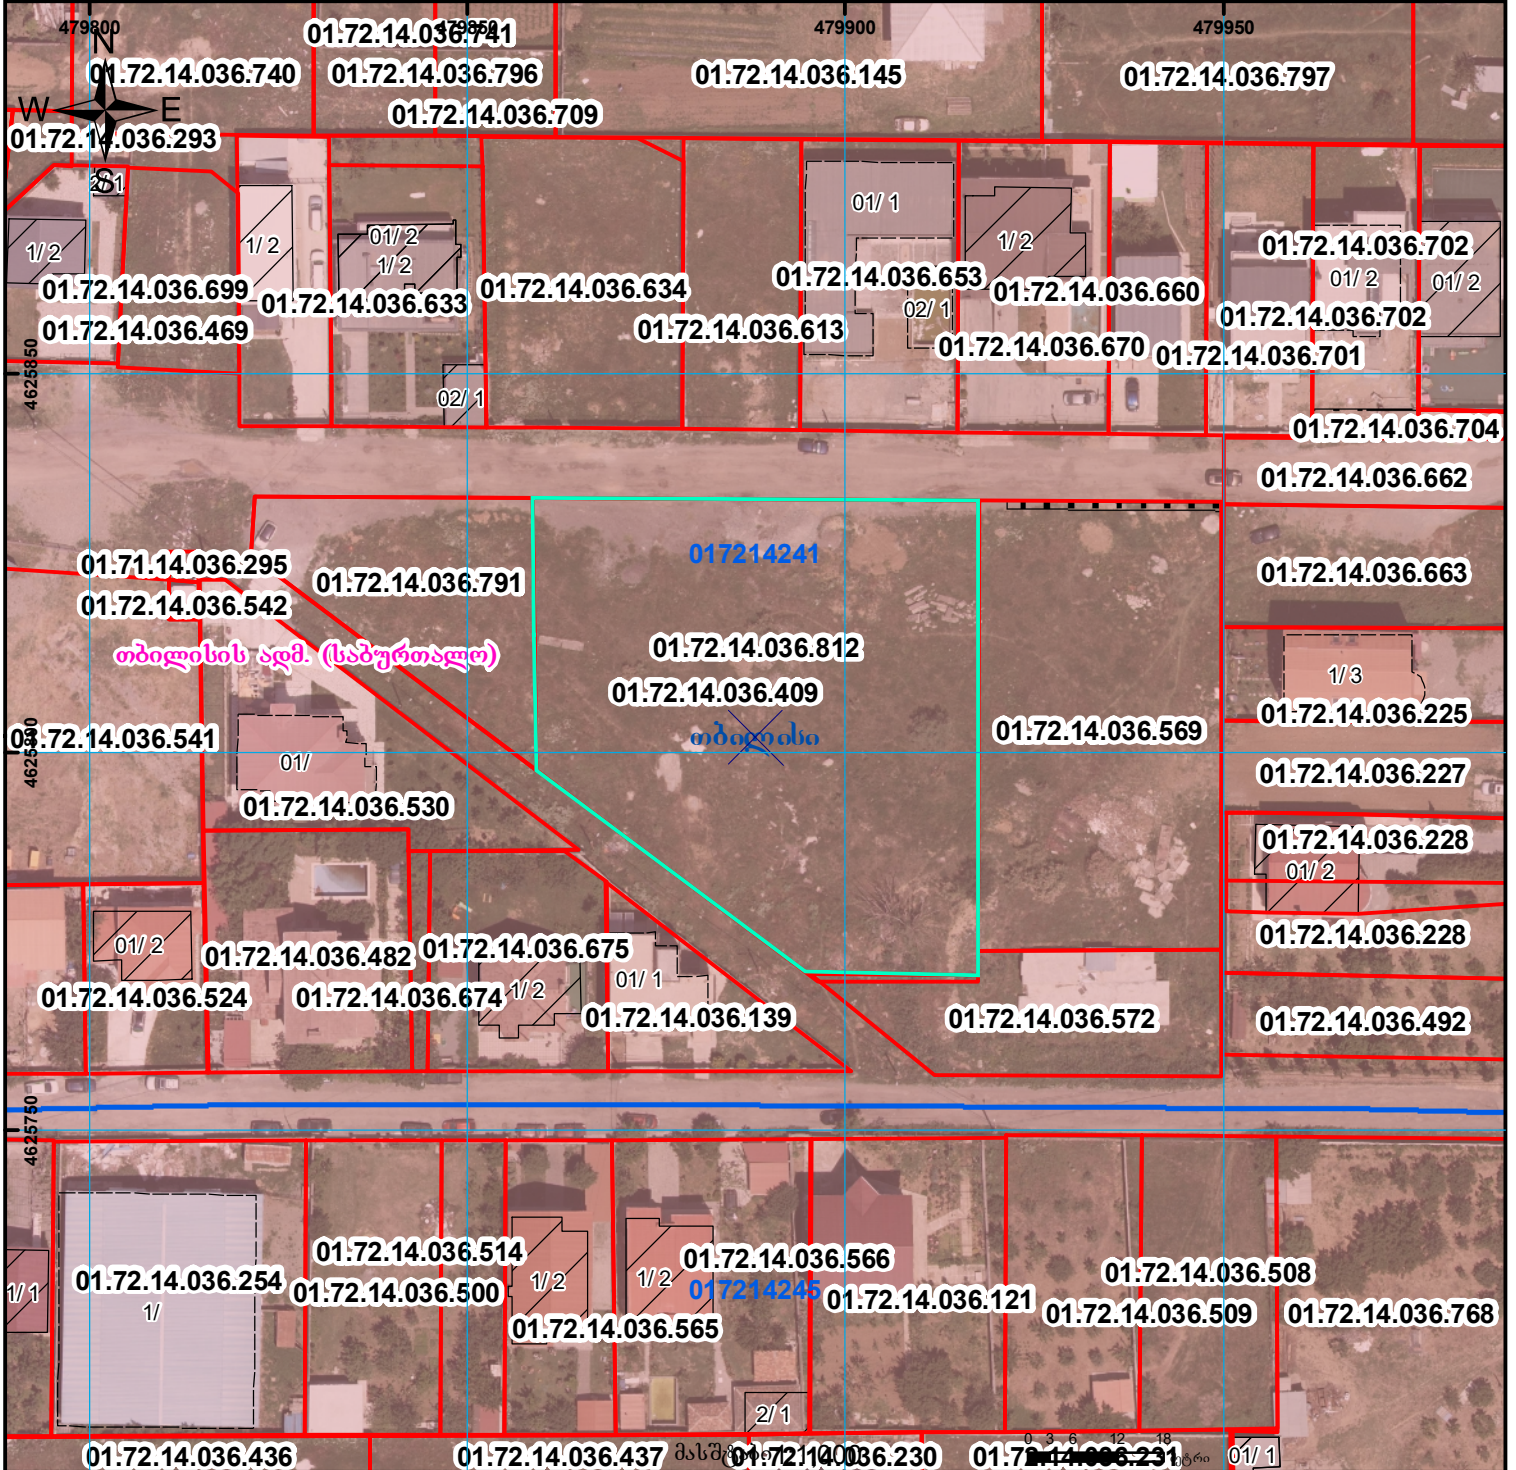

მიწის ნაკვეთის საკადასტრო კოდი:
 განცხადების რეგისტრაციის ნომერი:
 მიწის ნაკვეთის ფართობი:

01.72.14.036.812
 882024040978
 3200 კვ.მ.

მოზაიკის თარიღი

16.01.24

	შენიშნული ნაკვეთი, პირობითი ნომერი/სართულიანობა		ვალდებულება		საზობრივი ნაკვეთი	 UTM (საერთაშორისო) სისტემის კოორდ.
	მიწის ნაკვეთის საკადასტრო საზღვარი		შენიშნული ნაკვეთი		მიწისქვეშა ნაკვეთი	