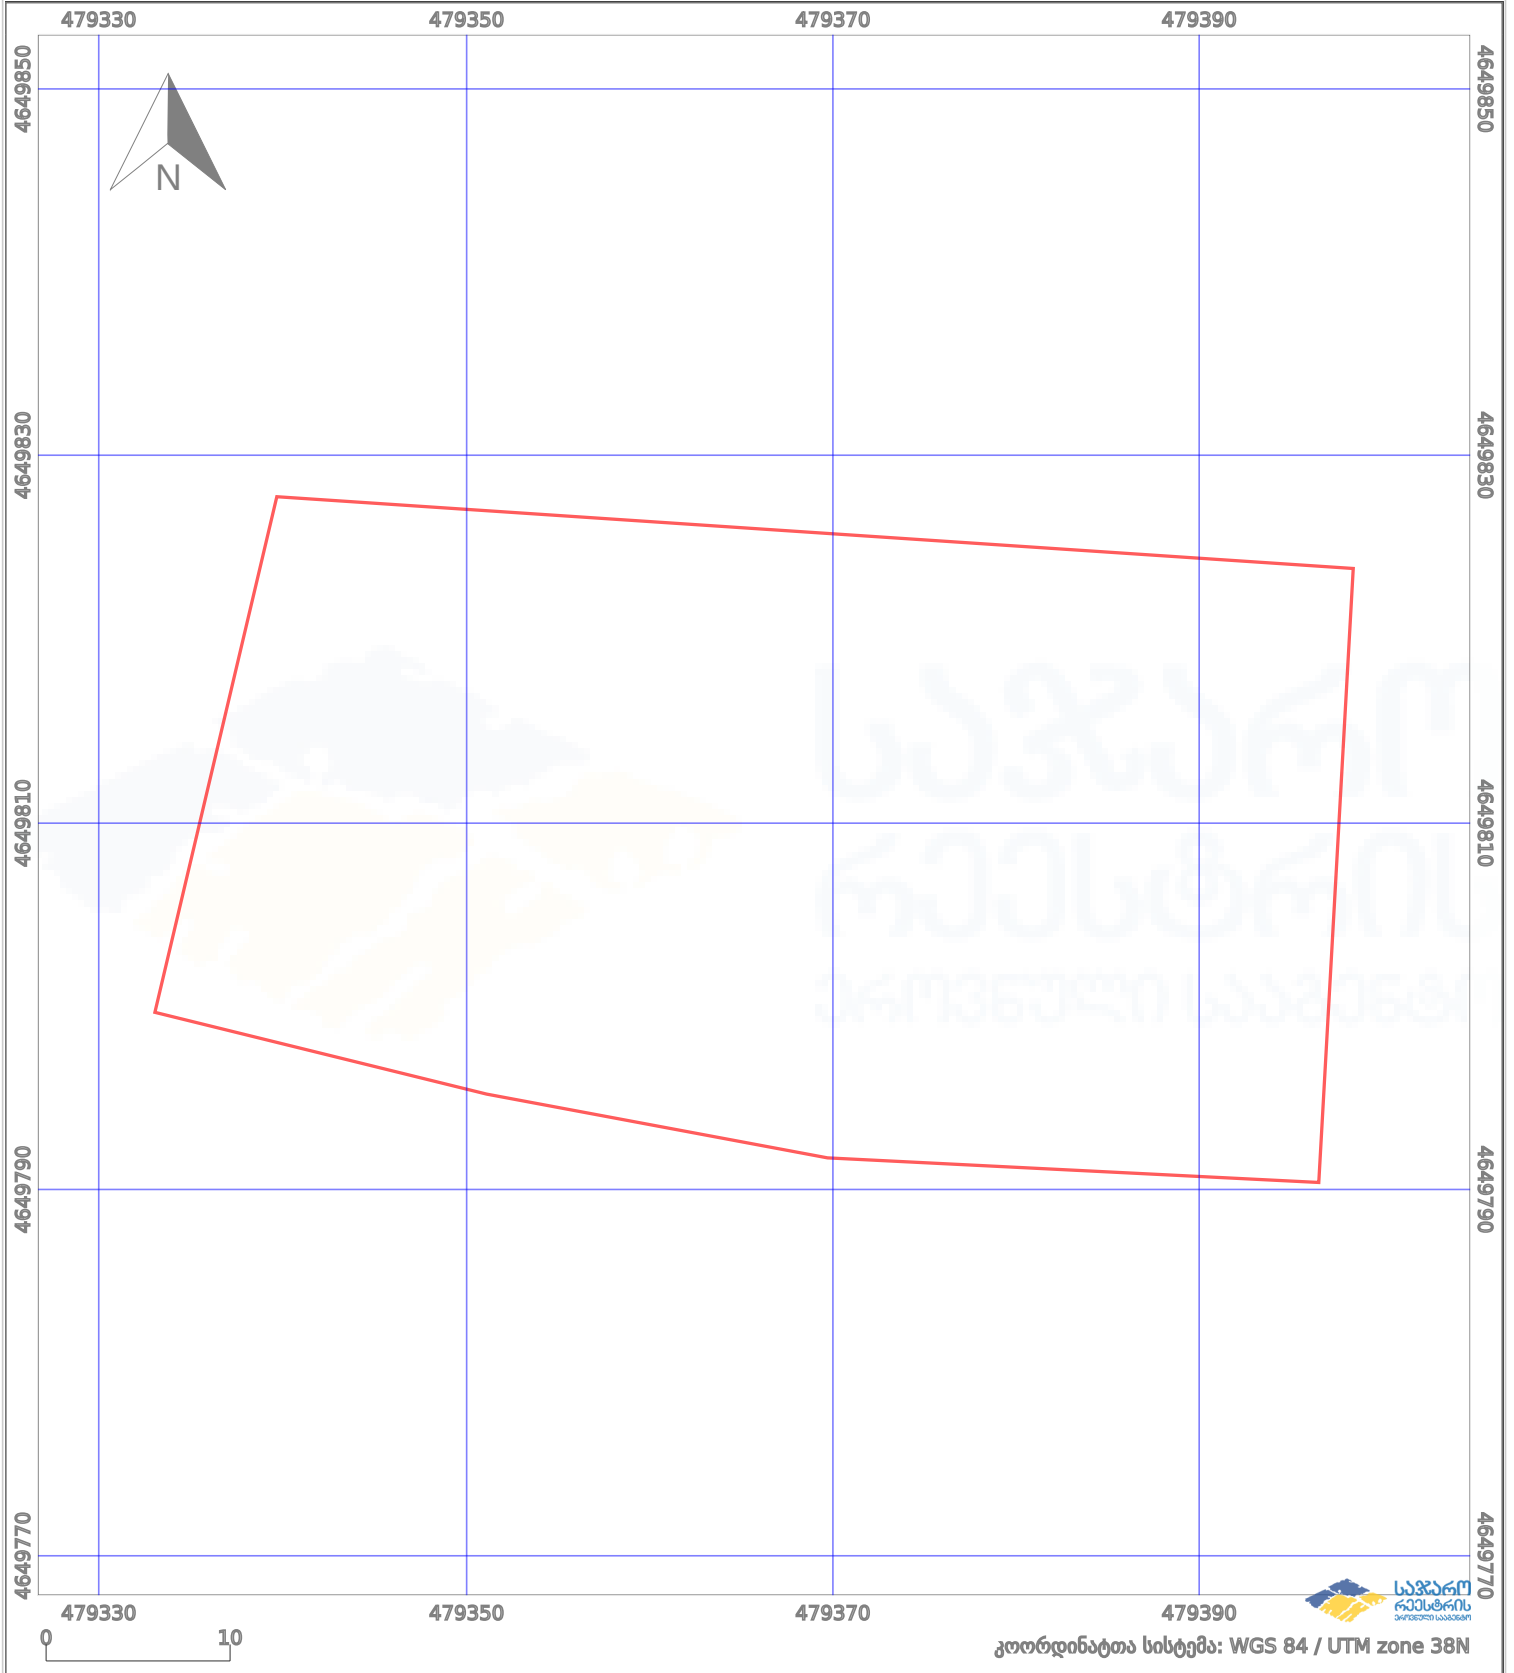

საკადასტრო გეგმა

საქართველოს რეესტრის ეროვნული სააგენტო

საკადასტრო კოდი:

71.64.83.454

ნაკვეთის დანიშნულება:

სასოფლო-სამეურნეო

განცხადების ნომერი:

882021516469

ფართობი:

2000 კვ.მ (WGS 84 / UTM zone 38N)

მომზადების თარიღი:

03/12/2021

	ნაკვეთის საზღვარი		პირობითი აღნიშვნები:		აშენებული ნაგებობა
	საზღვარი ნაგებობა		მშენებარე ნაგებობა		ვალდებულება
			ტყის ფონდი		