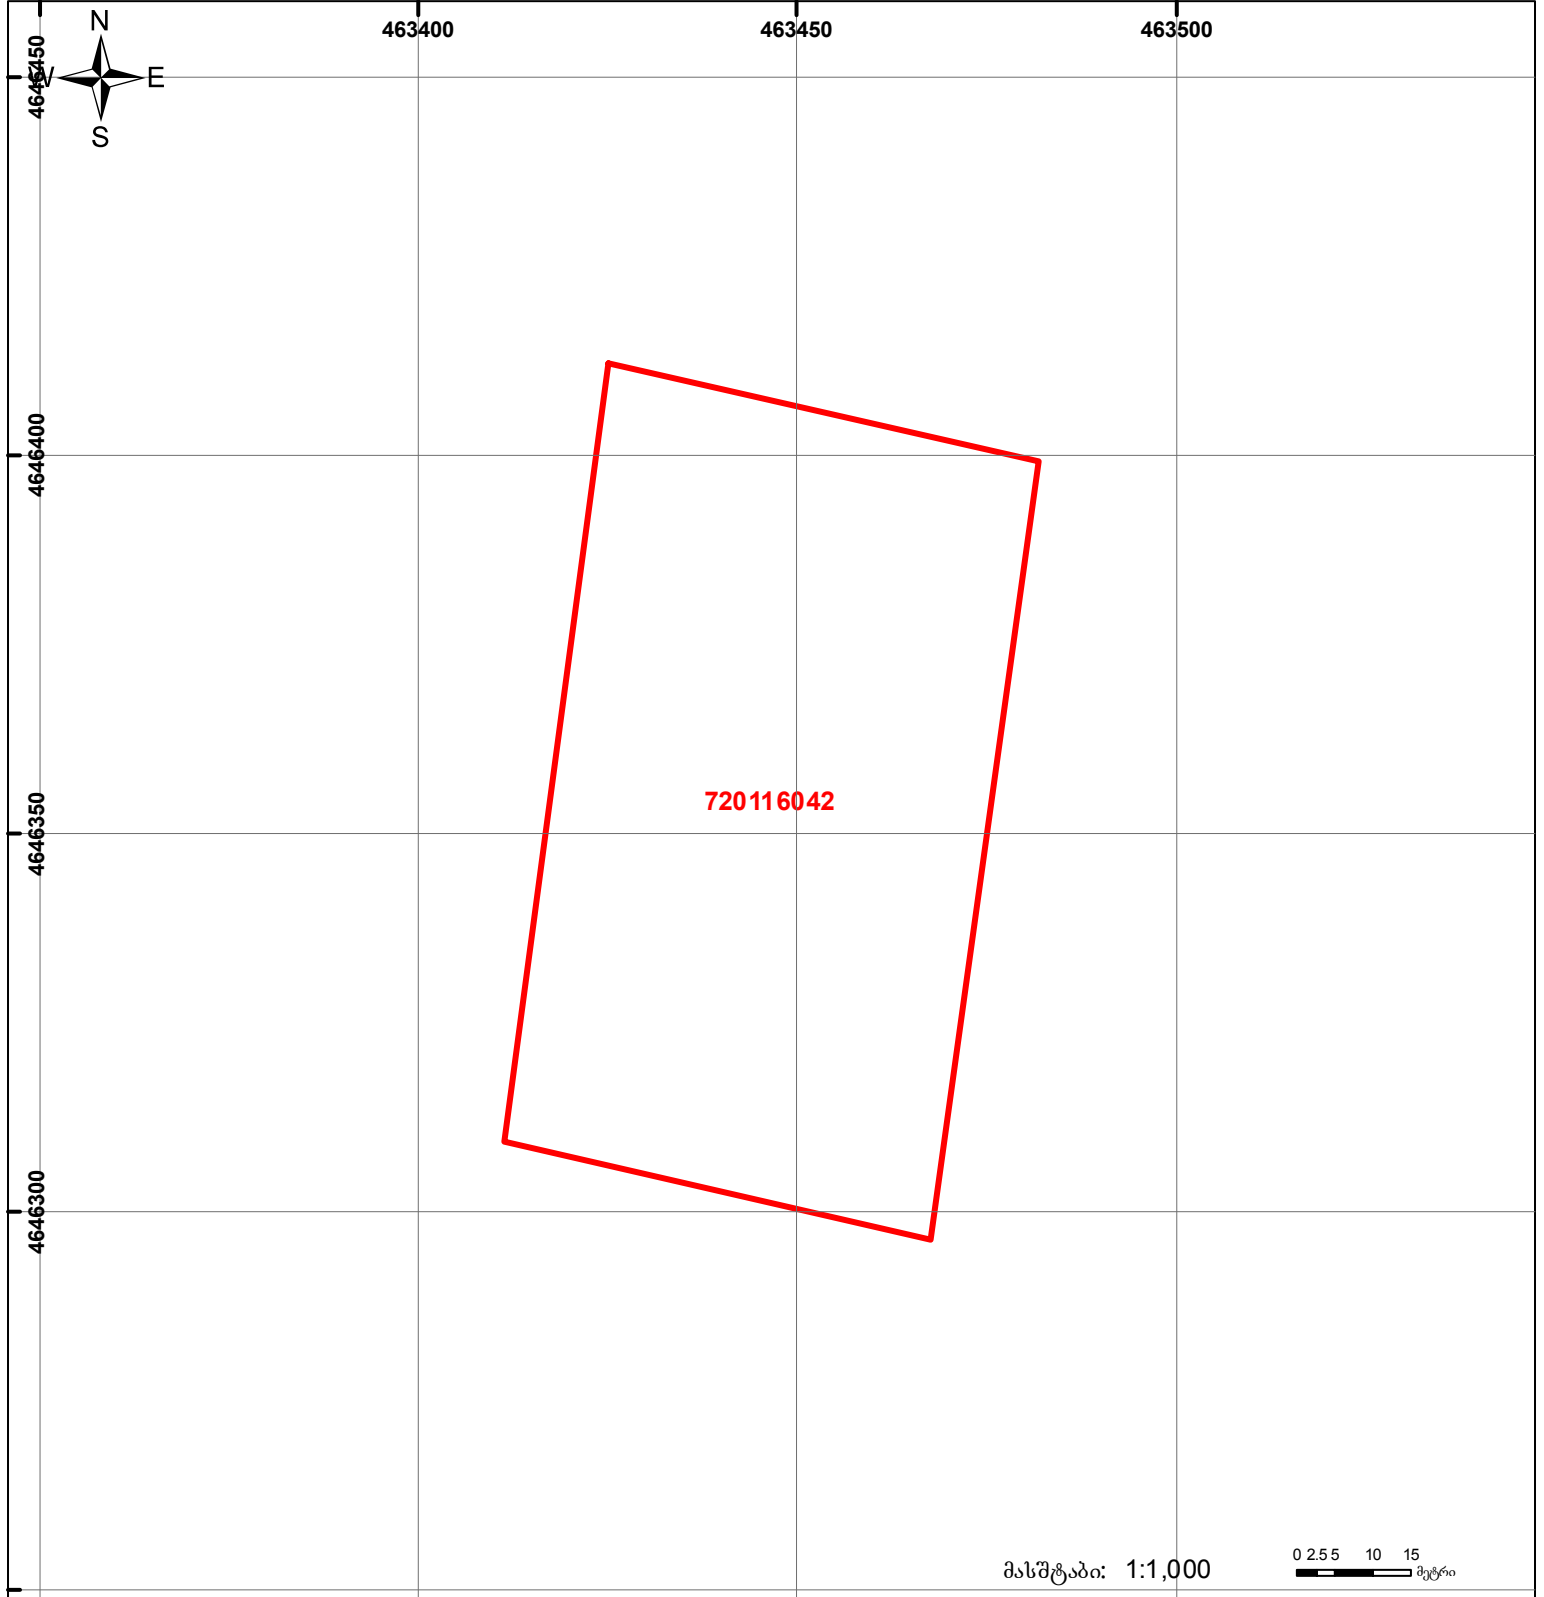

საქართველოს იუსტიციის სამინისტრო  
საჯარო რეგისტრის ეროვნული სააგენტო  
საკადასტრო გეგმა

მიწის ნაკვეთის საკადასტრო კოდი: 72 01 16 042  
 განცხადების რეგისტრაციის ნომერი: 882014362693  
 მიწის ნაკვეთის ფართობი: 6000 კვ.მ.  
 დანიშნულება: სასოფლო-სამეურნეო  
 კატეგორია:  
 მომზადების თარიღი: 11.07.2014

	მიწის ნაკვეთის საკადასტრო საზღვარი		შენიშნული ნაკვეთის ფართობი		მშენებარე ნაკვეთი		საზობრივი ნაკვეთი
--	------------------------------------	--	----------------------------	--	-------------------	--	-------------------

0 2.5 5 10 15 მეტრი

0.00  
00.0  
UTM (საერთაშორისო სისტემის კოორდ.)