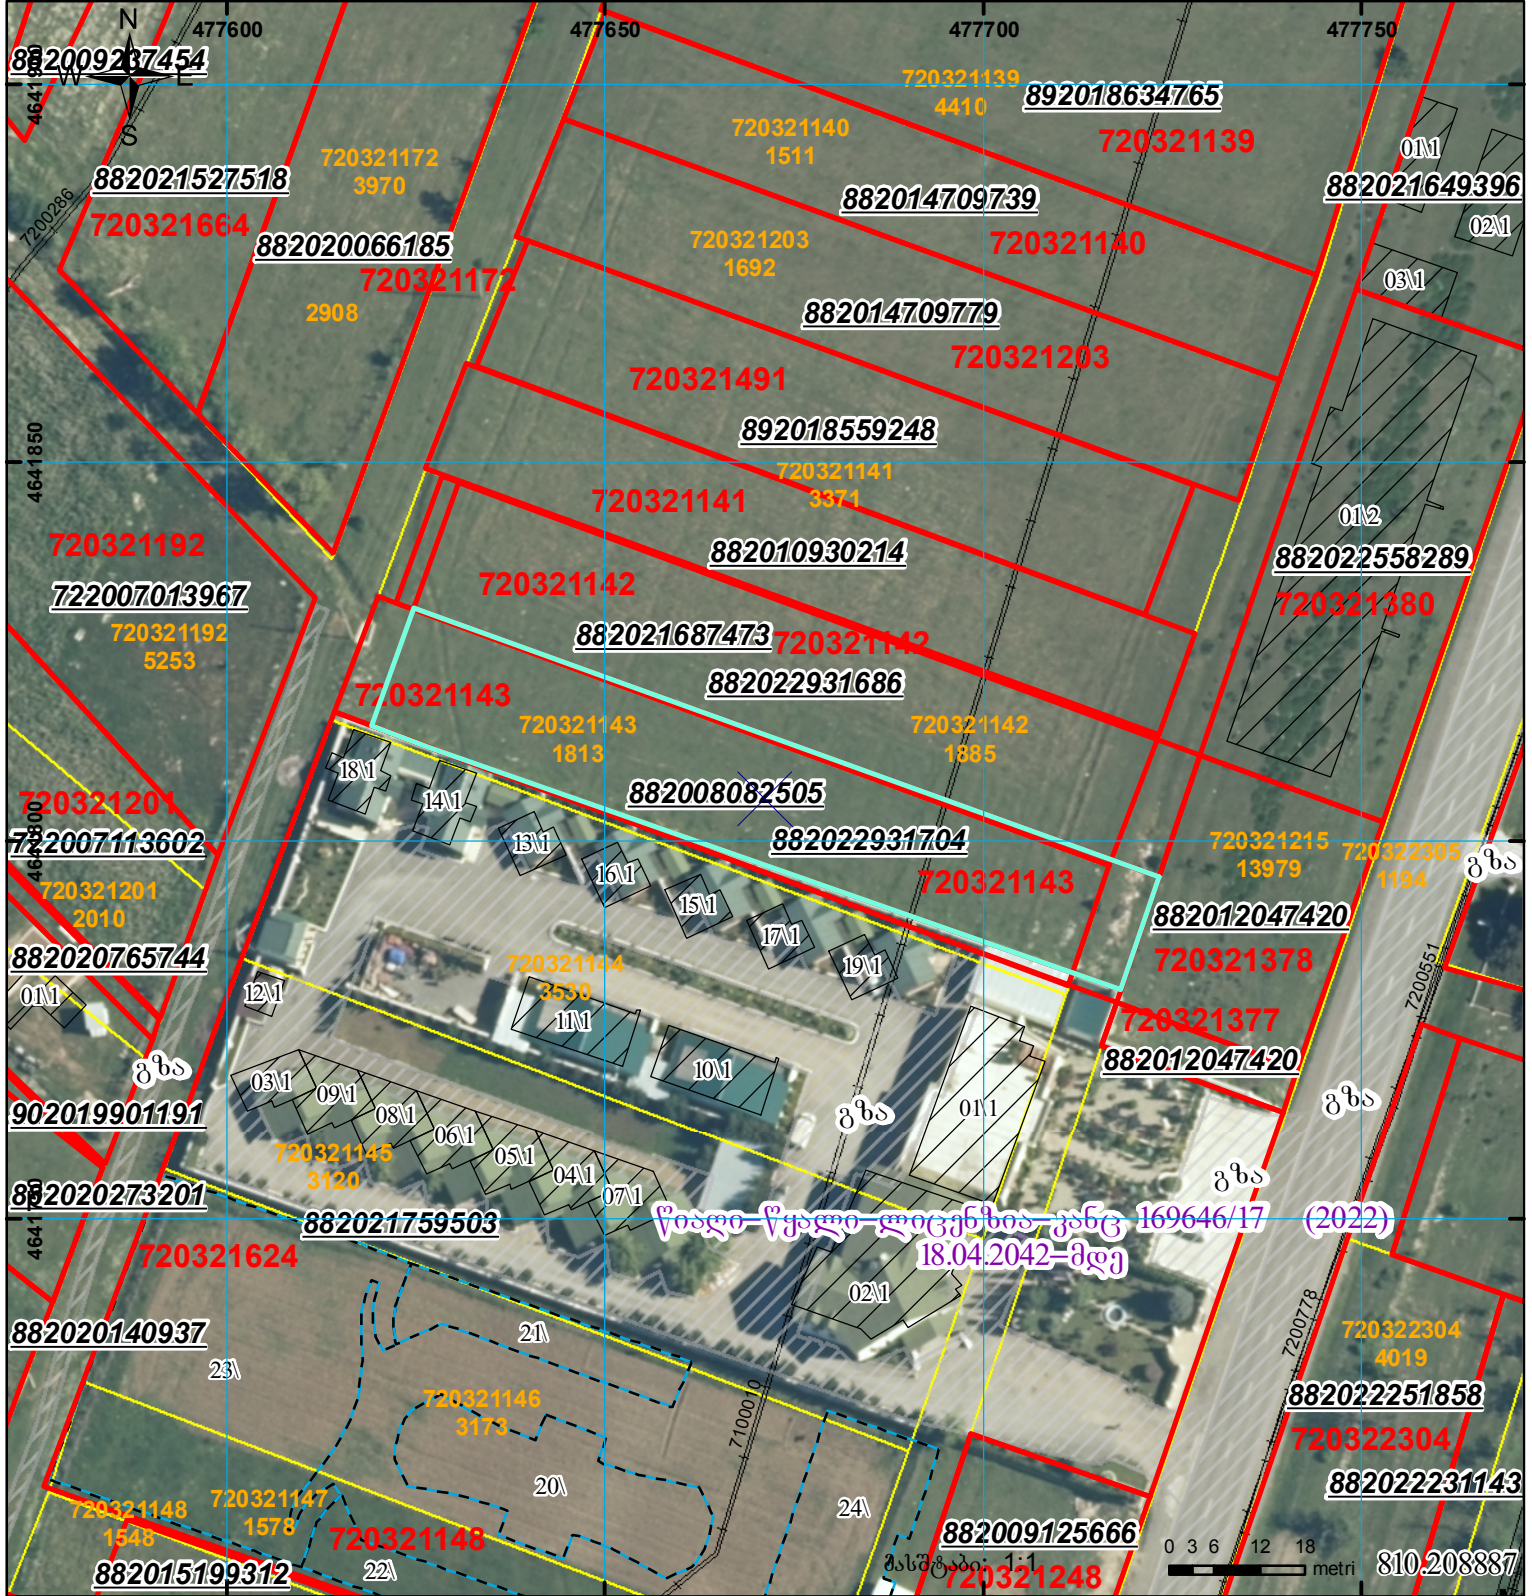

მიწის ნაკვეთის საკადასტრო კოდი: 72 03 21 143  
 ბანაცხალის რეგისტრაციის ნომერი: 882022931704  
 მიწის ნაკვეთის ფართობი: 1700 კვ.მ.  
 მომზადების თარიღი: 12.12.22

წილი-წილი-ლიცენზია კანც 169646/17 (2022)  
 18.04.2042-მდე

	შენობა-ნაგებობა, პირობითი ნომერი/სართულიანობა		კალდებულეზა		საზობრივი ნაგებობა
	მიწის ნაკვეთის საკადასტრო საზღვარი		შეგენარე ნაგებობა		

UTM (საერთაშორისო) სისტემის კოორდ.