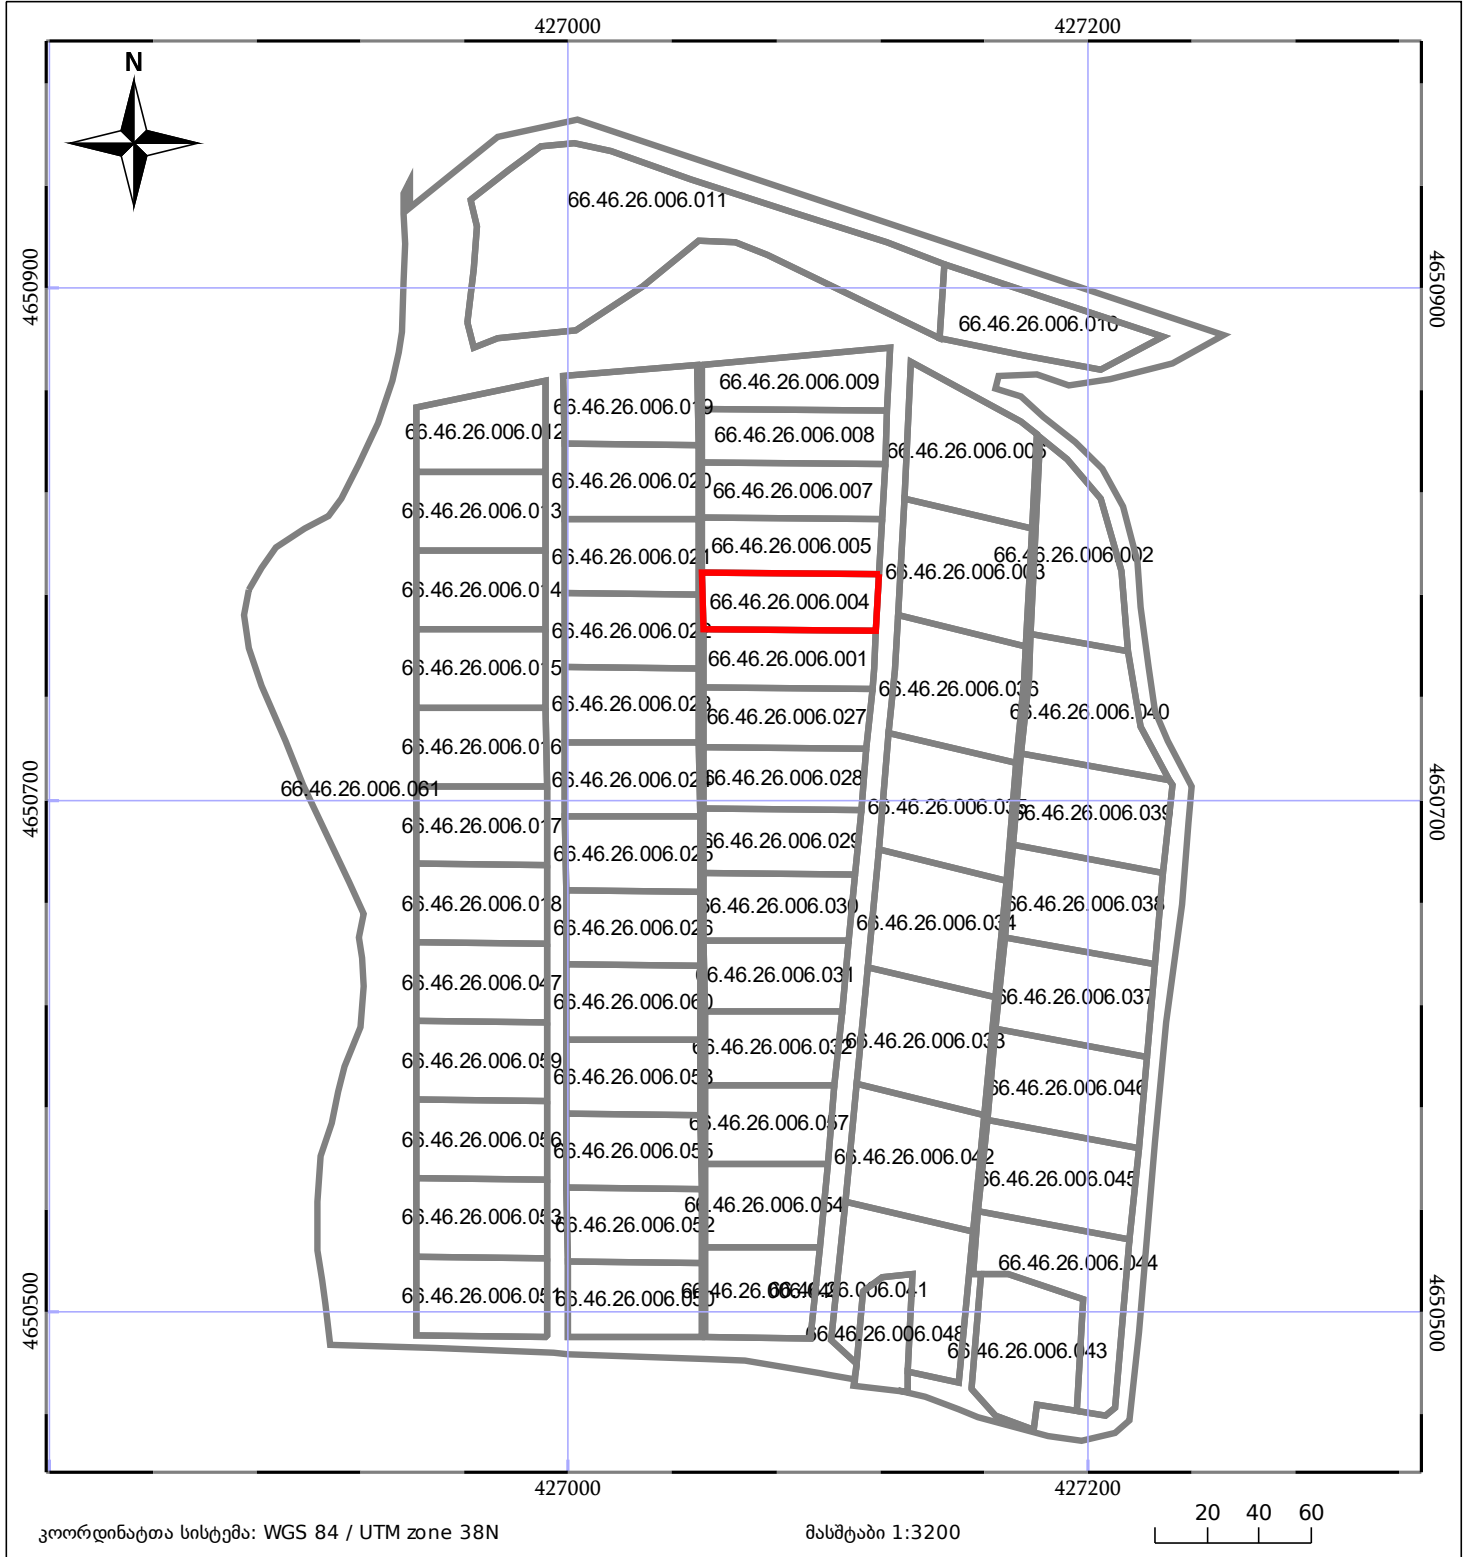

# ბლოკის გეგმა

საჯარო რეესტრის ეროვნული სააგენტო

ბლოკის საკადასტრო კოდი: **66.46.26.006**

მომზადების თარიღი: **04/06/2019**

განცხადების ნომერი: **882019357800**

	შენიშნული ნაგებობა		ნაკვეთის საკადასტრო საზღვარი
	შენიშნული ნაგებობა		ბლოკის საკადასტრო ფენა