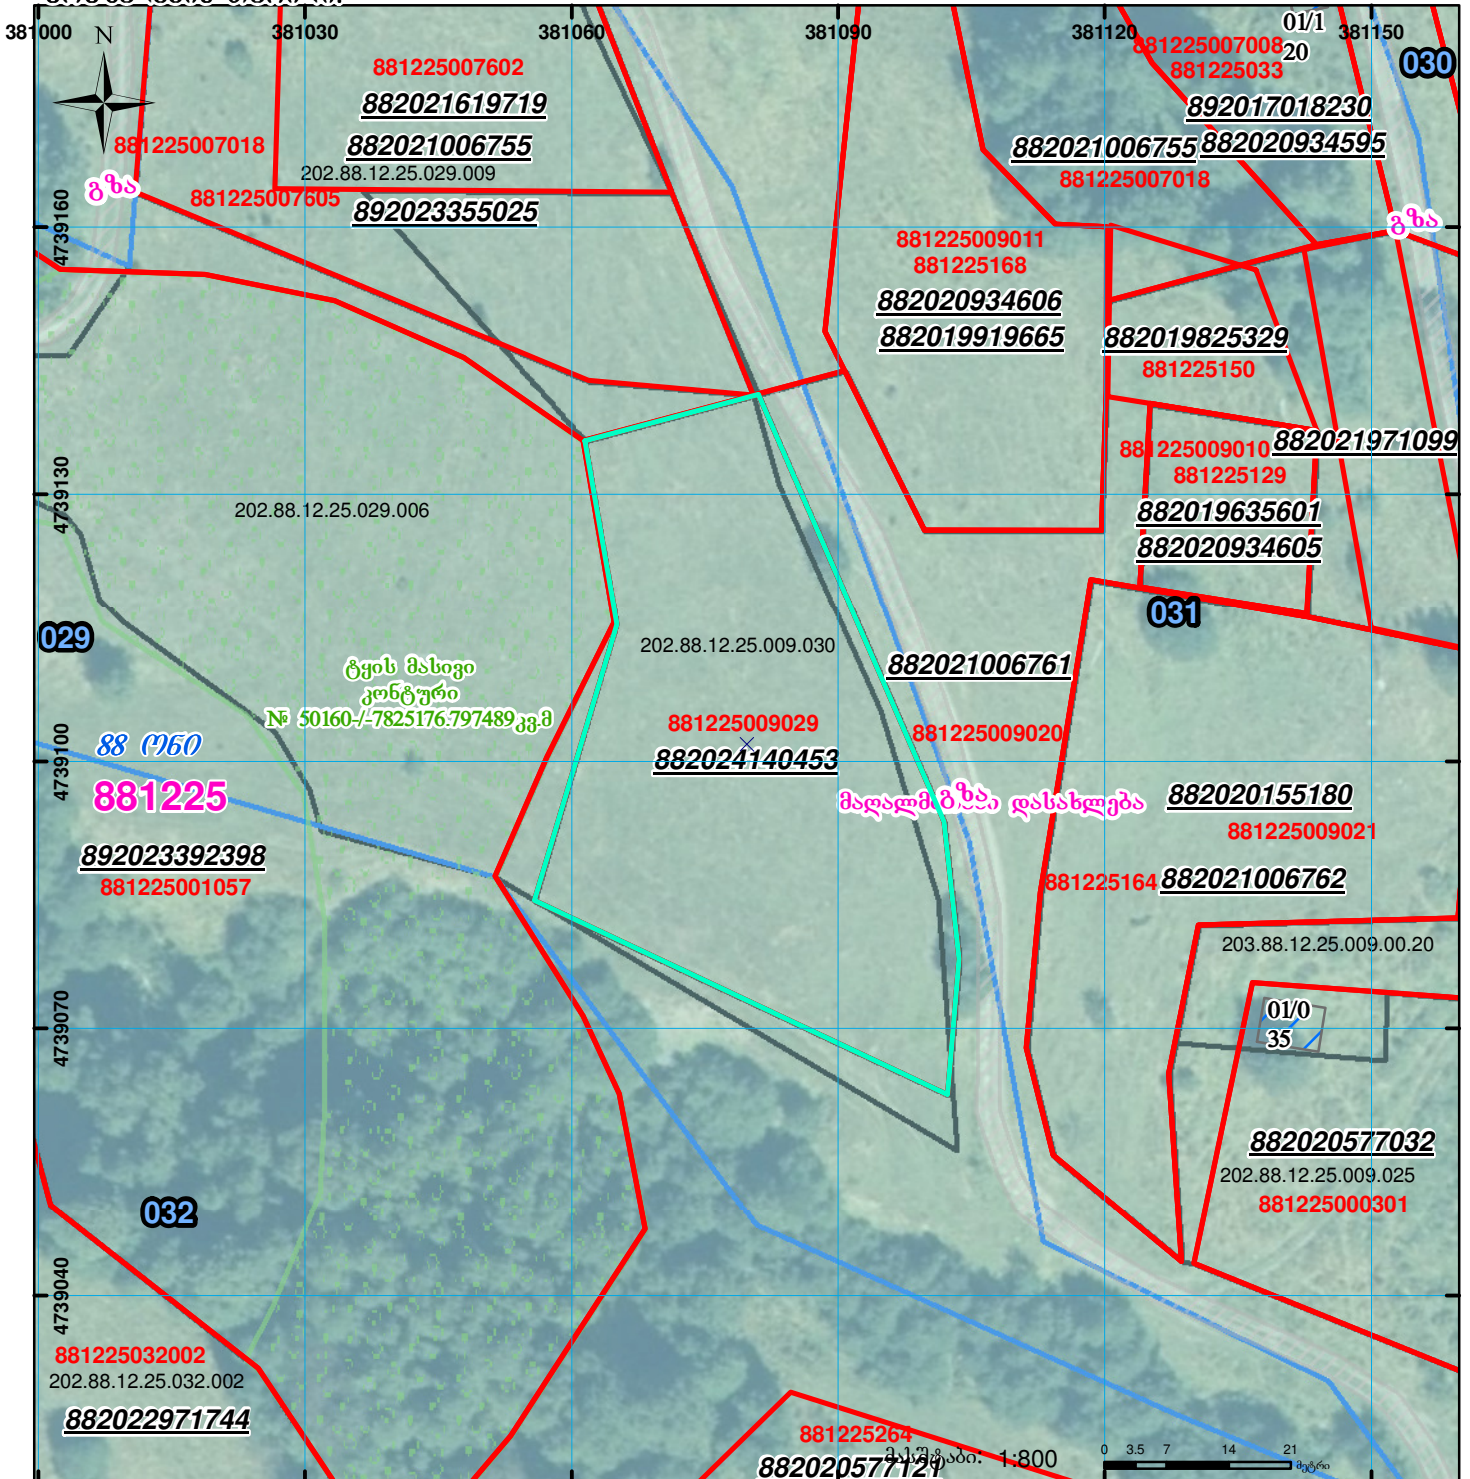

მიწის ნაკვეთის საკადასტრო კოდი:  
 ბანცხალების რეგისტრაციის ნომერი:  
 მიწის ნაკვეთის ფართობი:  
 ღანძრულა:  
**მომზადების თარიღი:**

**881225009029**  
**882024140453**  
 2268 კვ.მ.  
 12.02.24

შენობა-ნაგებობა, პირობითი ნომერი/სართულიანობა	ვალდებულება	სარეგისტრაციოდ წარმოდგენილი ნაკვეთი
მიწის ნაკვეთის საკადასტრო საზღვარი	მშენებარე ნაგებობა	საზოგადოებრივი ნაკვეთი

UTM (საერთაშორისო) სისტემის კოორდ.