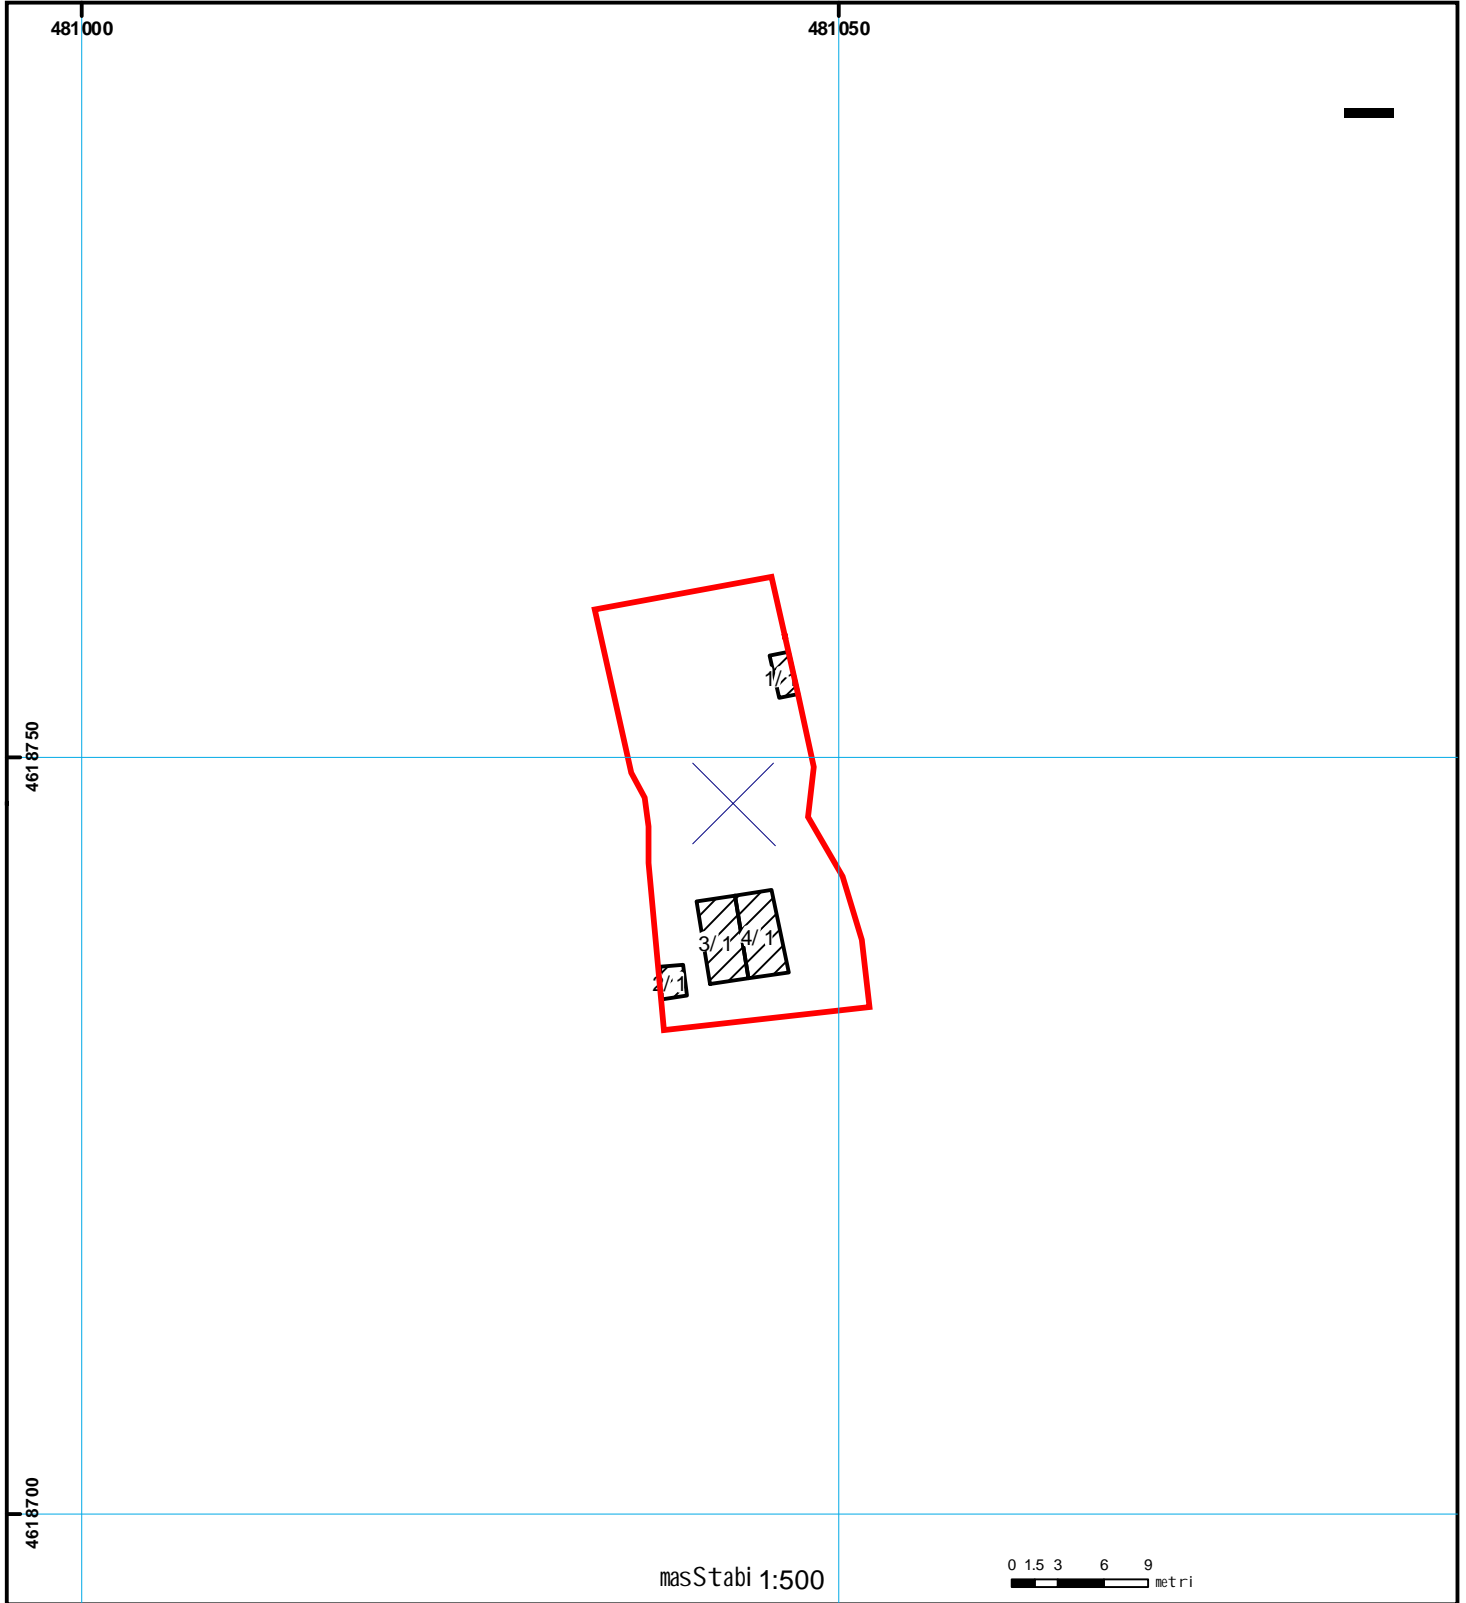

საქართველოს იუსტიციის მინისტრო
საჯარო რეგისტრის ეროვნული სააგენტო

საჯარო რეგისტრის ეროვნული სააგენტო

საკადასტრო გეგმა

მიწის ნაკვეთის საკადასტრო კოდი: 01.10.17.004.069
განცხადების რეგისტრაციის ნომერი: 882009158712
მიწის ნაკვეთის ფართობი: 350 კვ.მ.
დანიშნულება: არასასოფლო-სამეურნეო
მომზადების თარიღი 08.06.09

	Senoba-nageboba, პირობითი ნომერი/სართულიანობა		ვალ დებულ ება		ხაზობრივი ნაგებობა	 UTM (საერთაშორისო) სისტემის კოორდ.
	მიწის ნაკვეთის საკადასტრო საზღვარი		მსენებარე ნაგებობა			