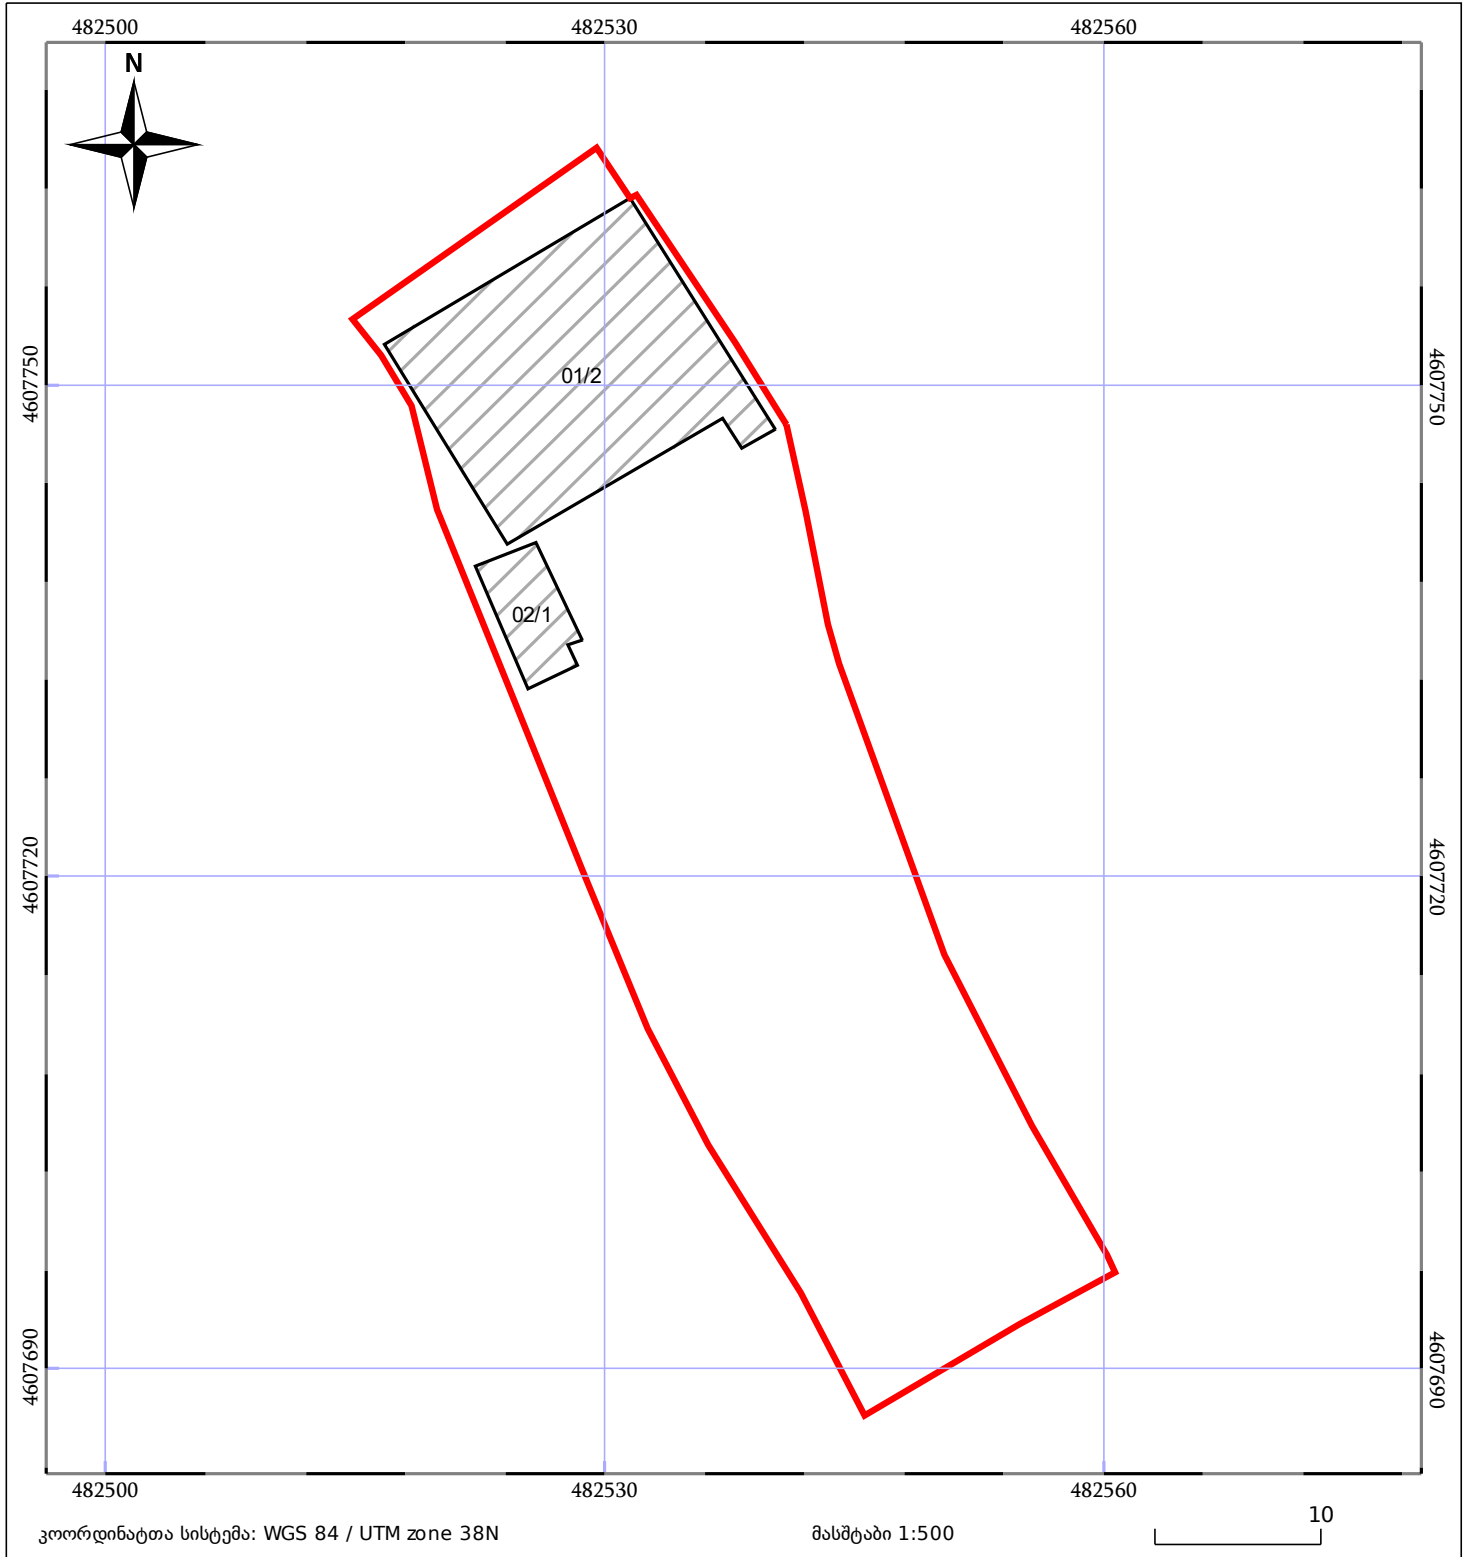

საკადასტრო გეგმა

საჯარო რეესტრის ეროვნული
სააგენტო

საკადასტრო კოდი: **81.24.03.034.026**

ნაკვეთის დანიშნულება:

სასოფლო-სამეურნეო(საკარმიდამო)

განცხადების ნომერი: **882022360331**

ფართობი:

1400 კვ.მ (WGS 84 / UTM zone 38N)

მომზადების თარიღი: **10/10/2022**

05/25	მშენებარე ნაგებობა		ნაკვეთის საკადასტრო საზღვარი	05/25	შენობა/ნაგებობა
	საზღვრული ნაგებობა		ტყის ფონდი		ვალდებულება