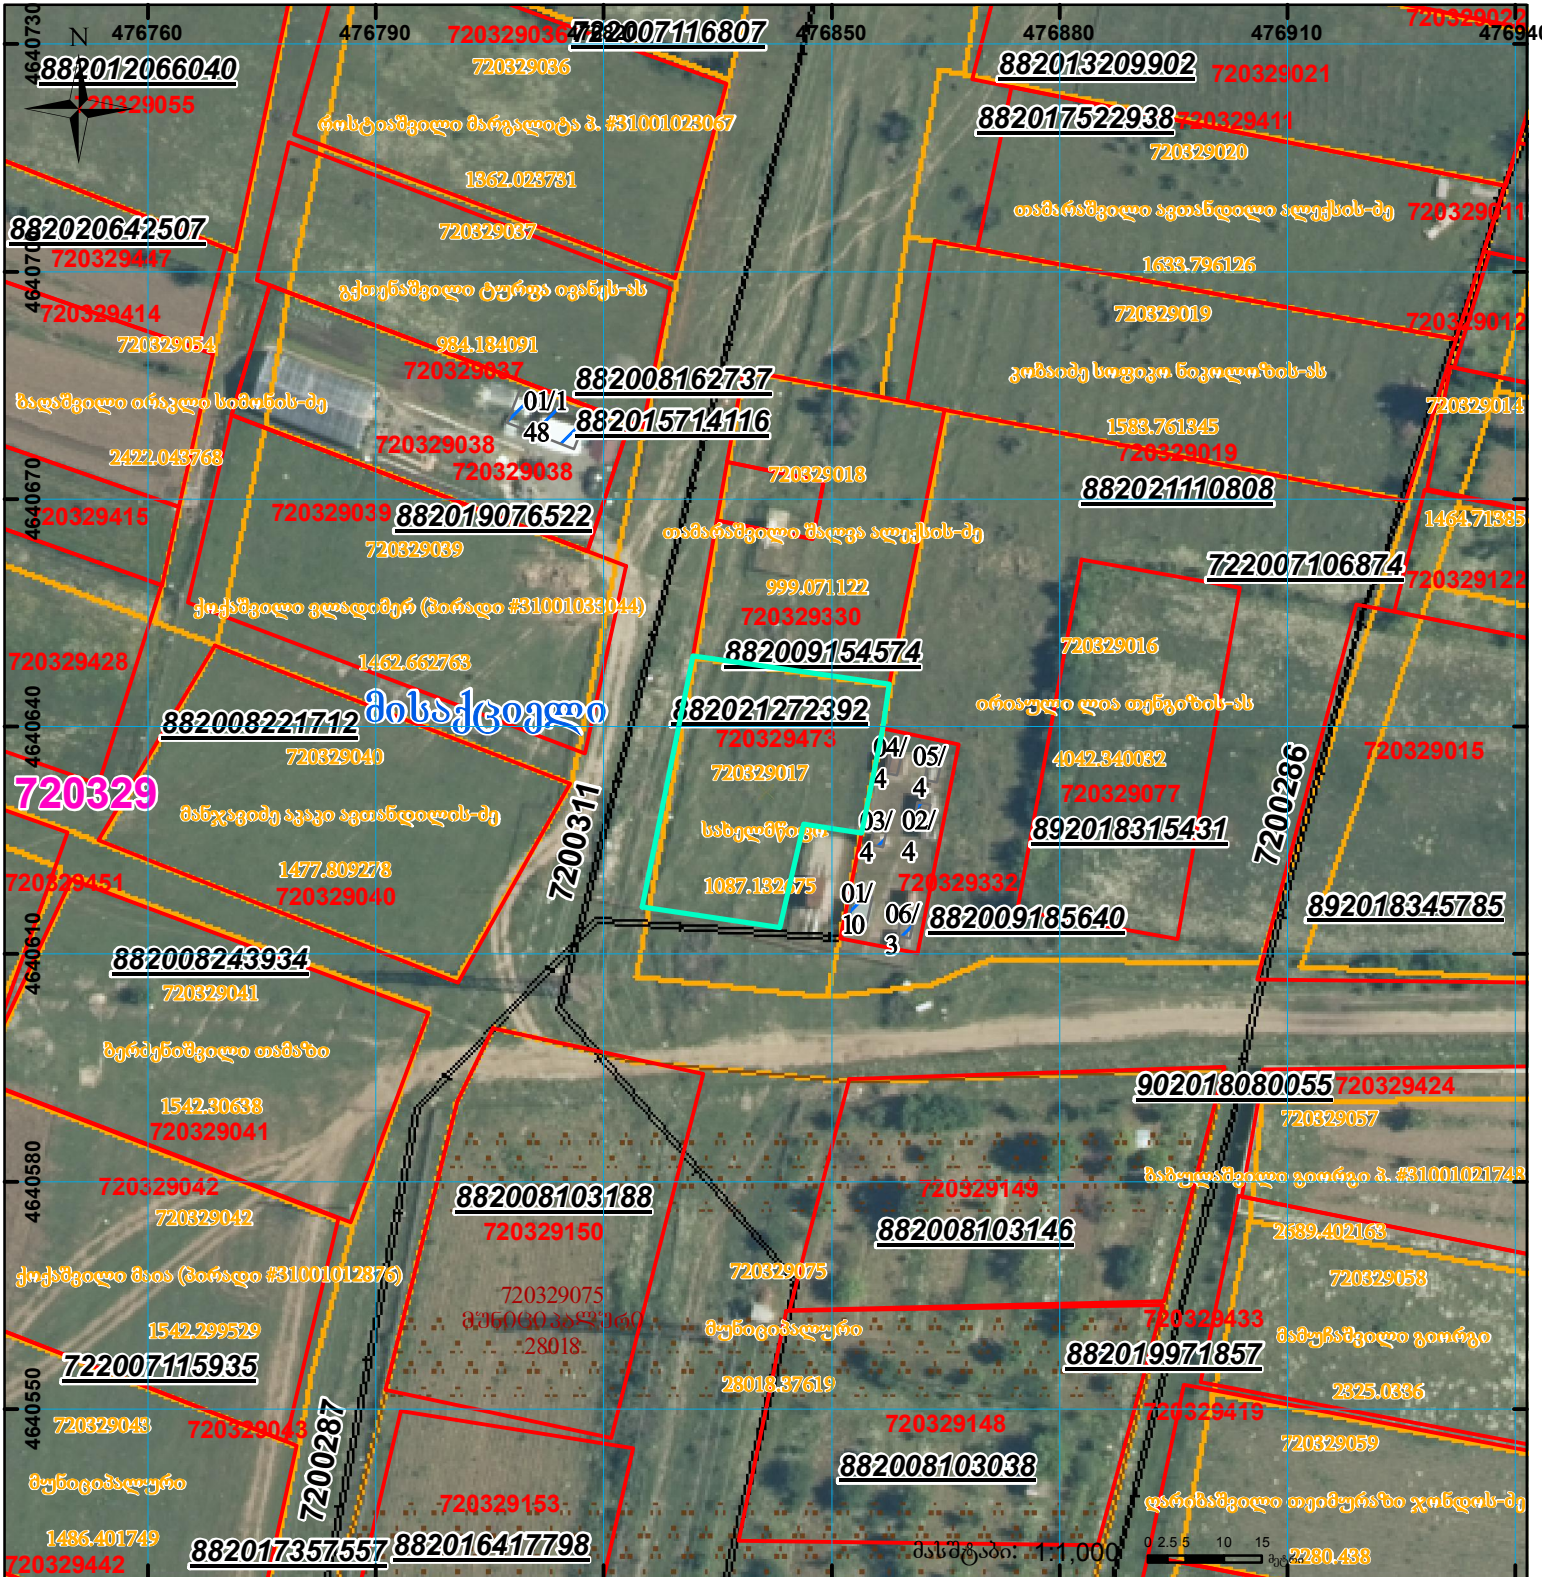

მიწის ნაკვეთის საკადასტრო კოდი: 720329473
 განცხადების რეგისტრაციის ნომერი: 882021272392
 მიწის ნაკვეთის ფართობი: 782 კვ.მ.
 დანიშნულება: 23.04.21
 მომხმარებლის თარიღი:

	შენიშნული ნაკვეთი, პირობითი ნომერი/სართულიანობა		ვალდებულება		სარეგისტრაციოდ წარმოდგენილი ნაკვეთი
	მიწის ნაკვეთის საკადასტრო საზღვარი		შეუძლებელი ნაკვეთი		საზღვრული ნაკვეთი

UTM (საერთაშორისო) სისტემის კოორდ.