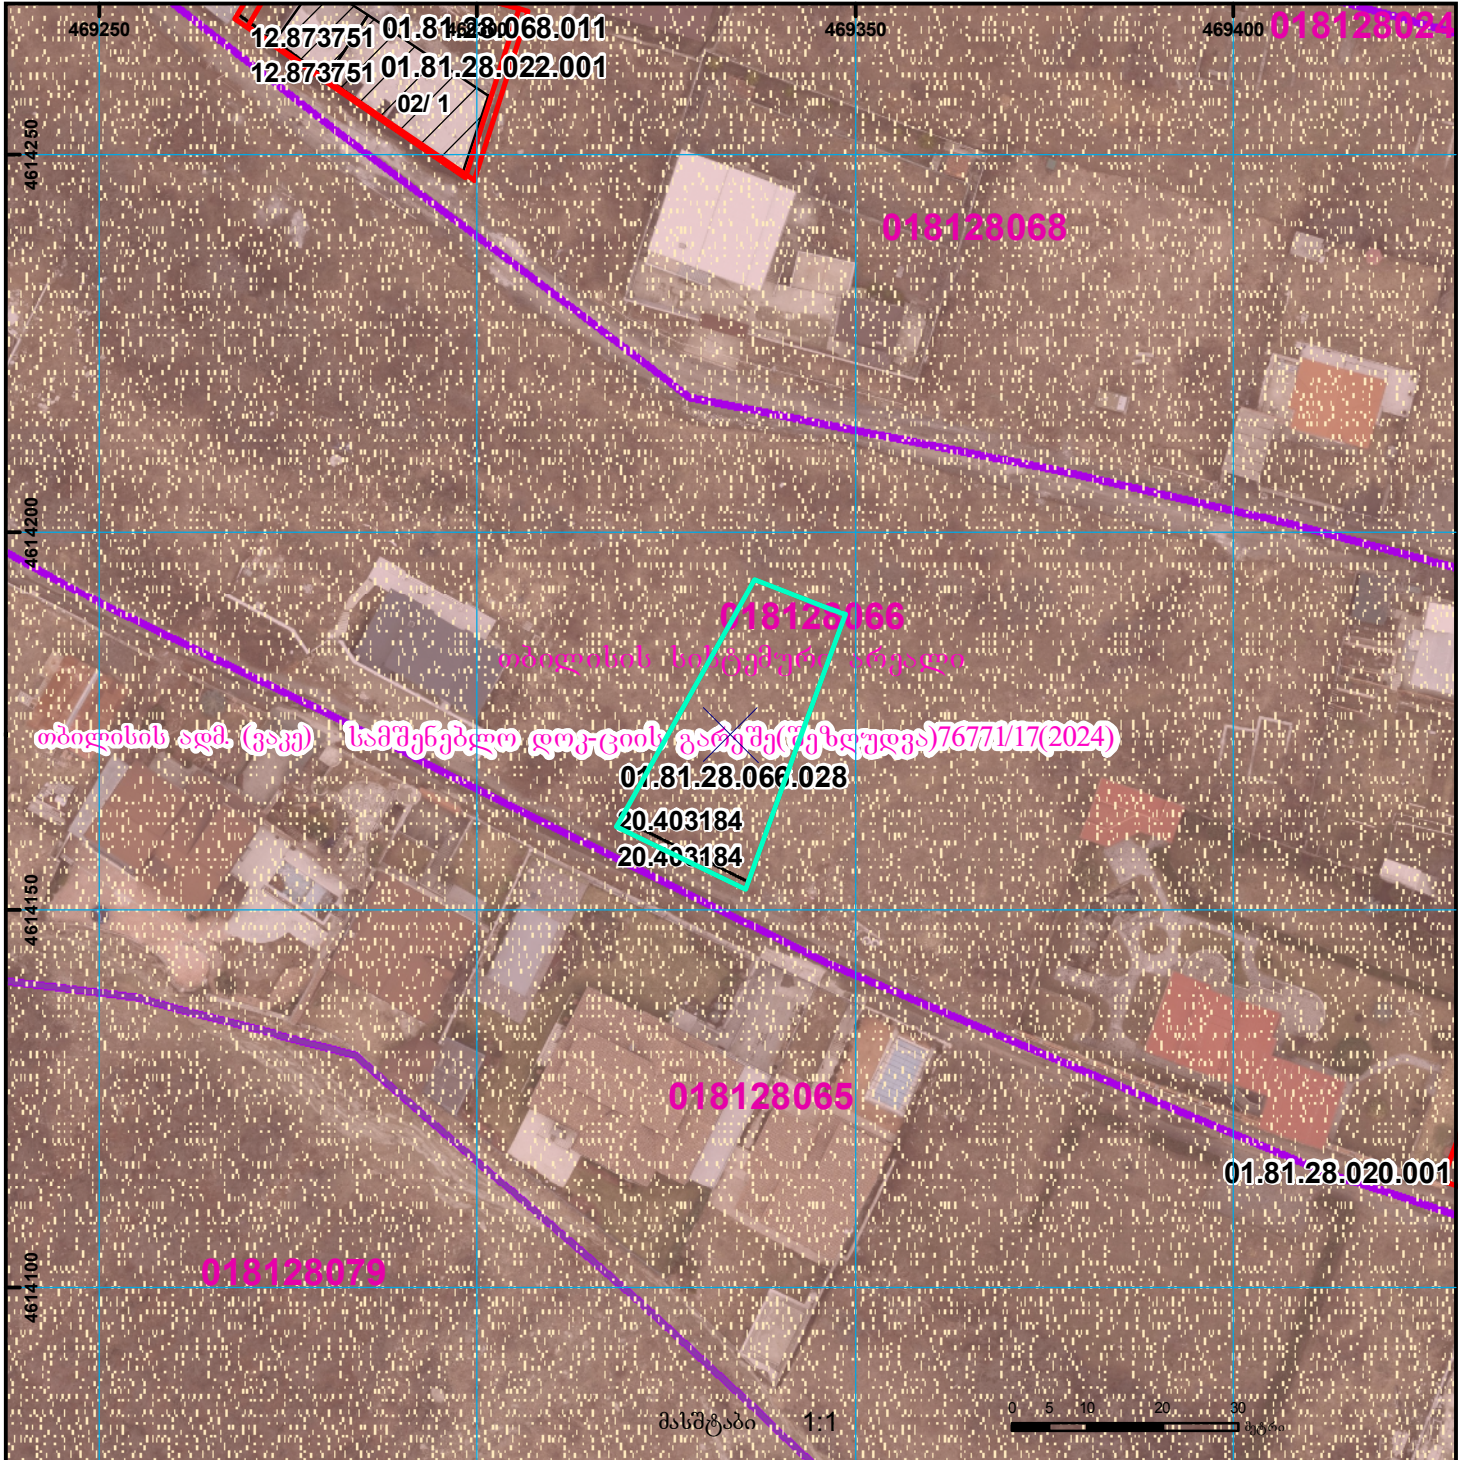

არ არის წარმოდგენილი ფოტომასალა

ბანცხალების რეგისტრაციის ნომერი: 882025571573  
 მიწის ნაკვეთის საკადასტრო კოდი: 01.81.28.066.028  
 მიწის ნაკვეთის ფართობი: 600 კვ.მ.  
 მომზადების თარიღი: 27.05.25

	შენობა-ნაგებობა, პირობითი ნომერი/სართულიანობა		ვალდებულება		საზობრივი ნაგებობა	 UTM (საერთაშორისო) სისტემის კოორდ.
	მიწის ნაკვეთის საკადასტრო საზღვარი		მშენებარე ნაგებობა		მიწისქვეშა ნაგებობა	