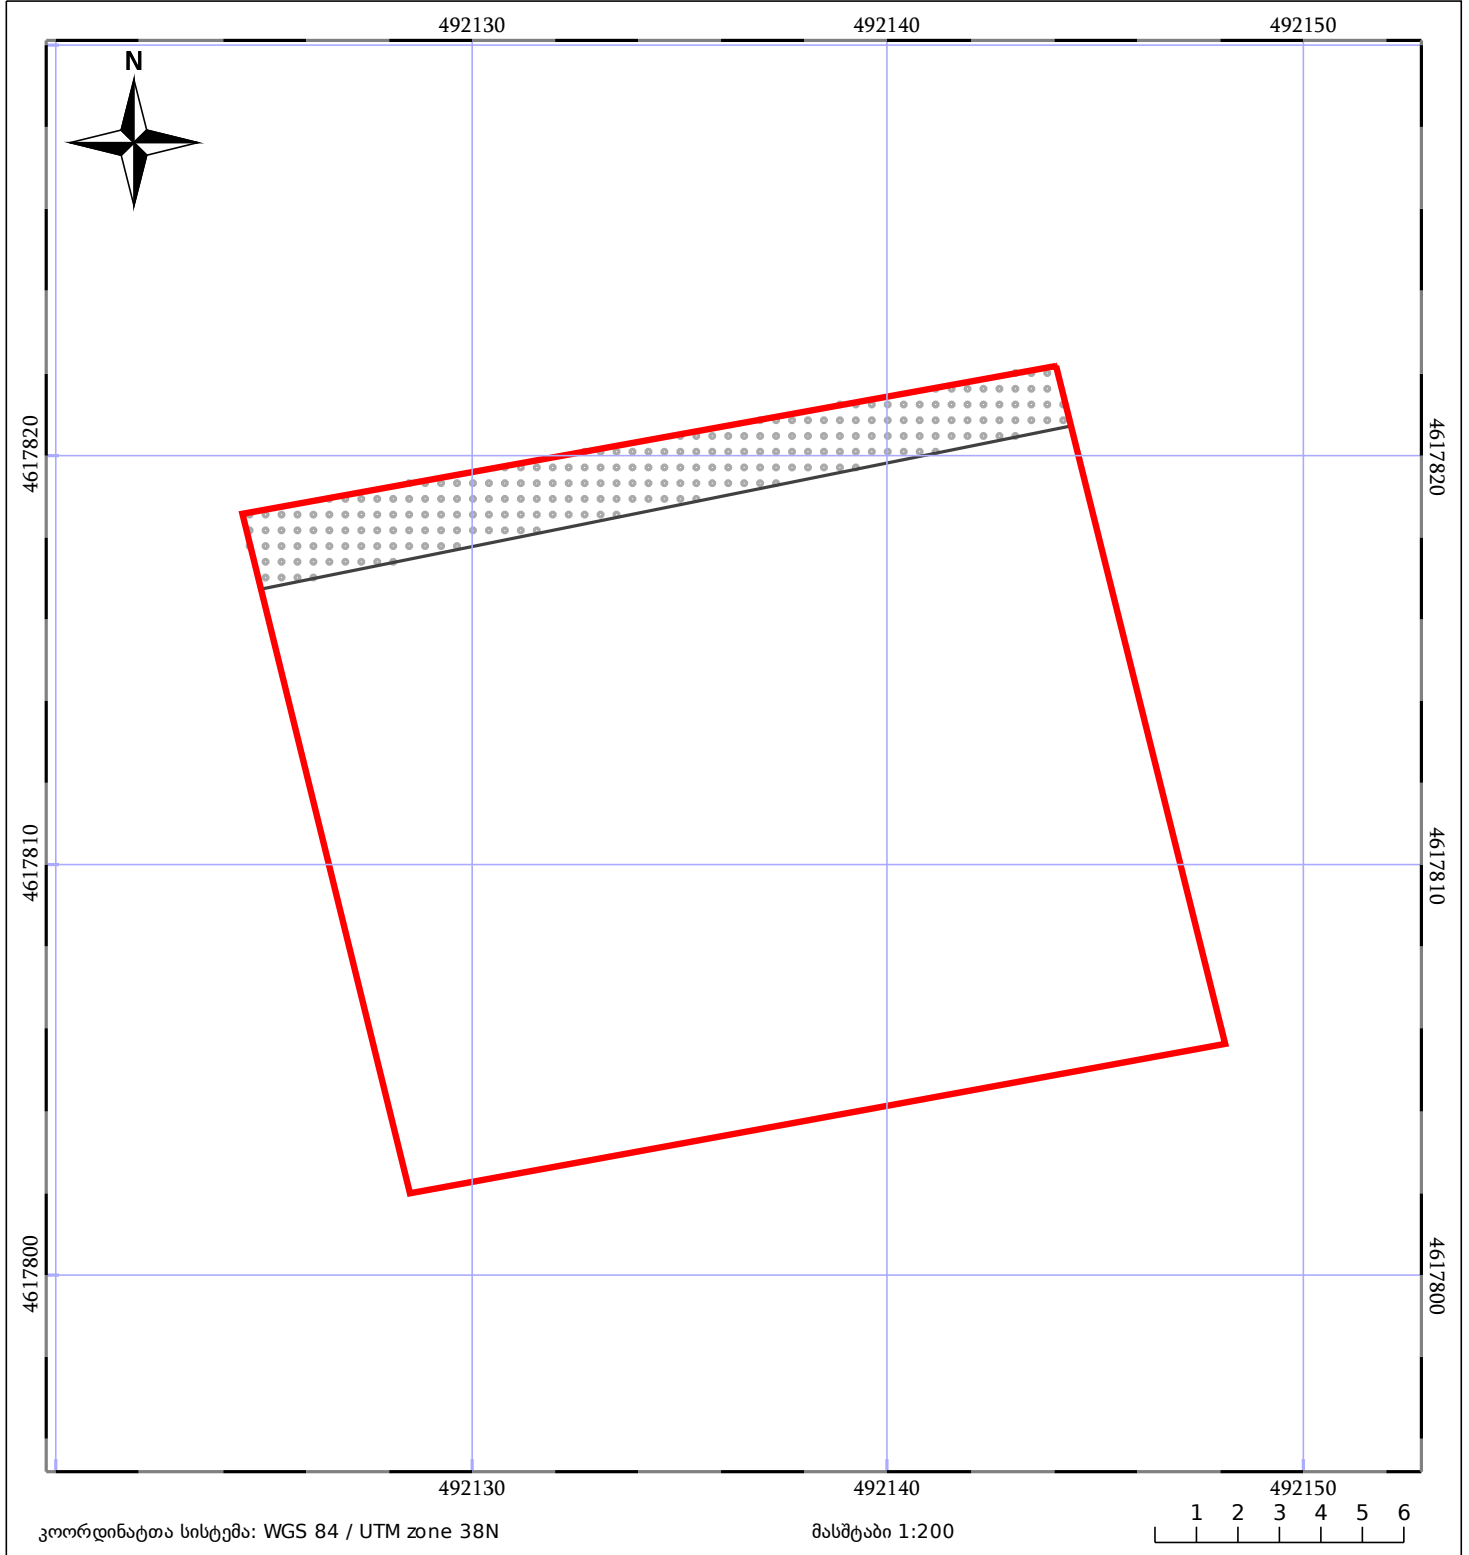

საკადასტრო გეგმა

საჯარო რეესტრის ეროვნული
სააგენტო

საკადასტრო კოდი: **01.81.08.255.096**

ნაკვეთის დანიშნულება:

სასოფლო-სამეურნეო

განცხადების ნომერი: **882025270877**

ფართობი:

340 კვ.მ (WGS 84 / UTM zone 38N)

მომზადების თარიღი: **27/03/2025**

ვალდებულების ფართობი:

34 კვ.მ (WGS 84 / UTM zone 38N)

05/25 მშენებარე ნაგებობა	ნაკვეთის საკადასტრო საზღვარი	05/25 შენობა/ნაგებობა
საზღვრული ნაგებობა	ტყის ფონდი	ვალდებულება