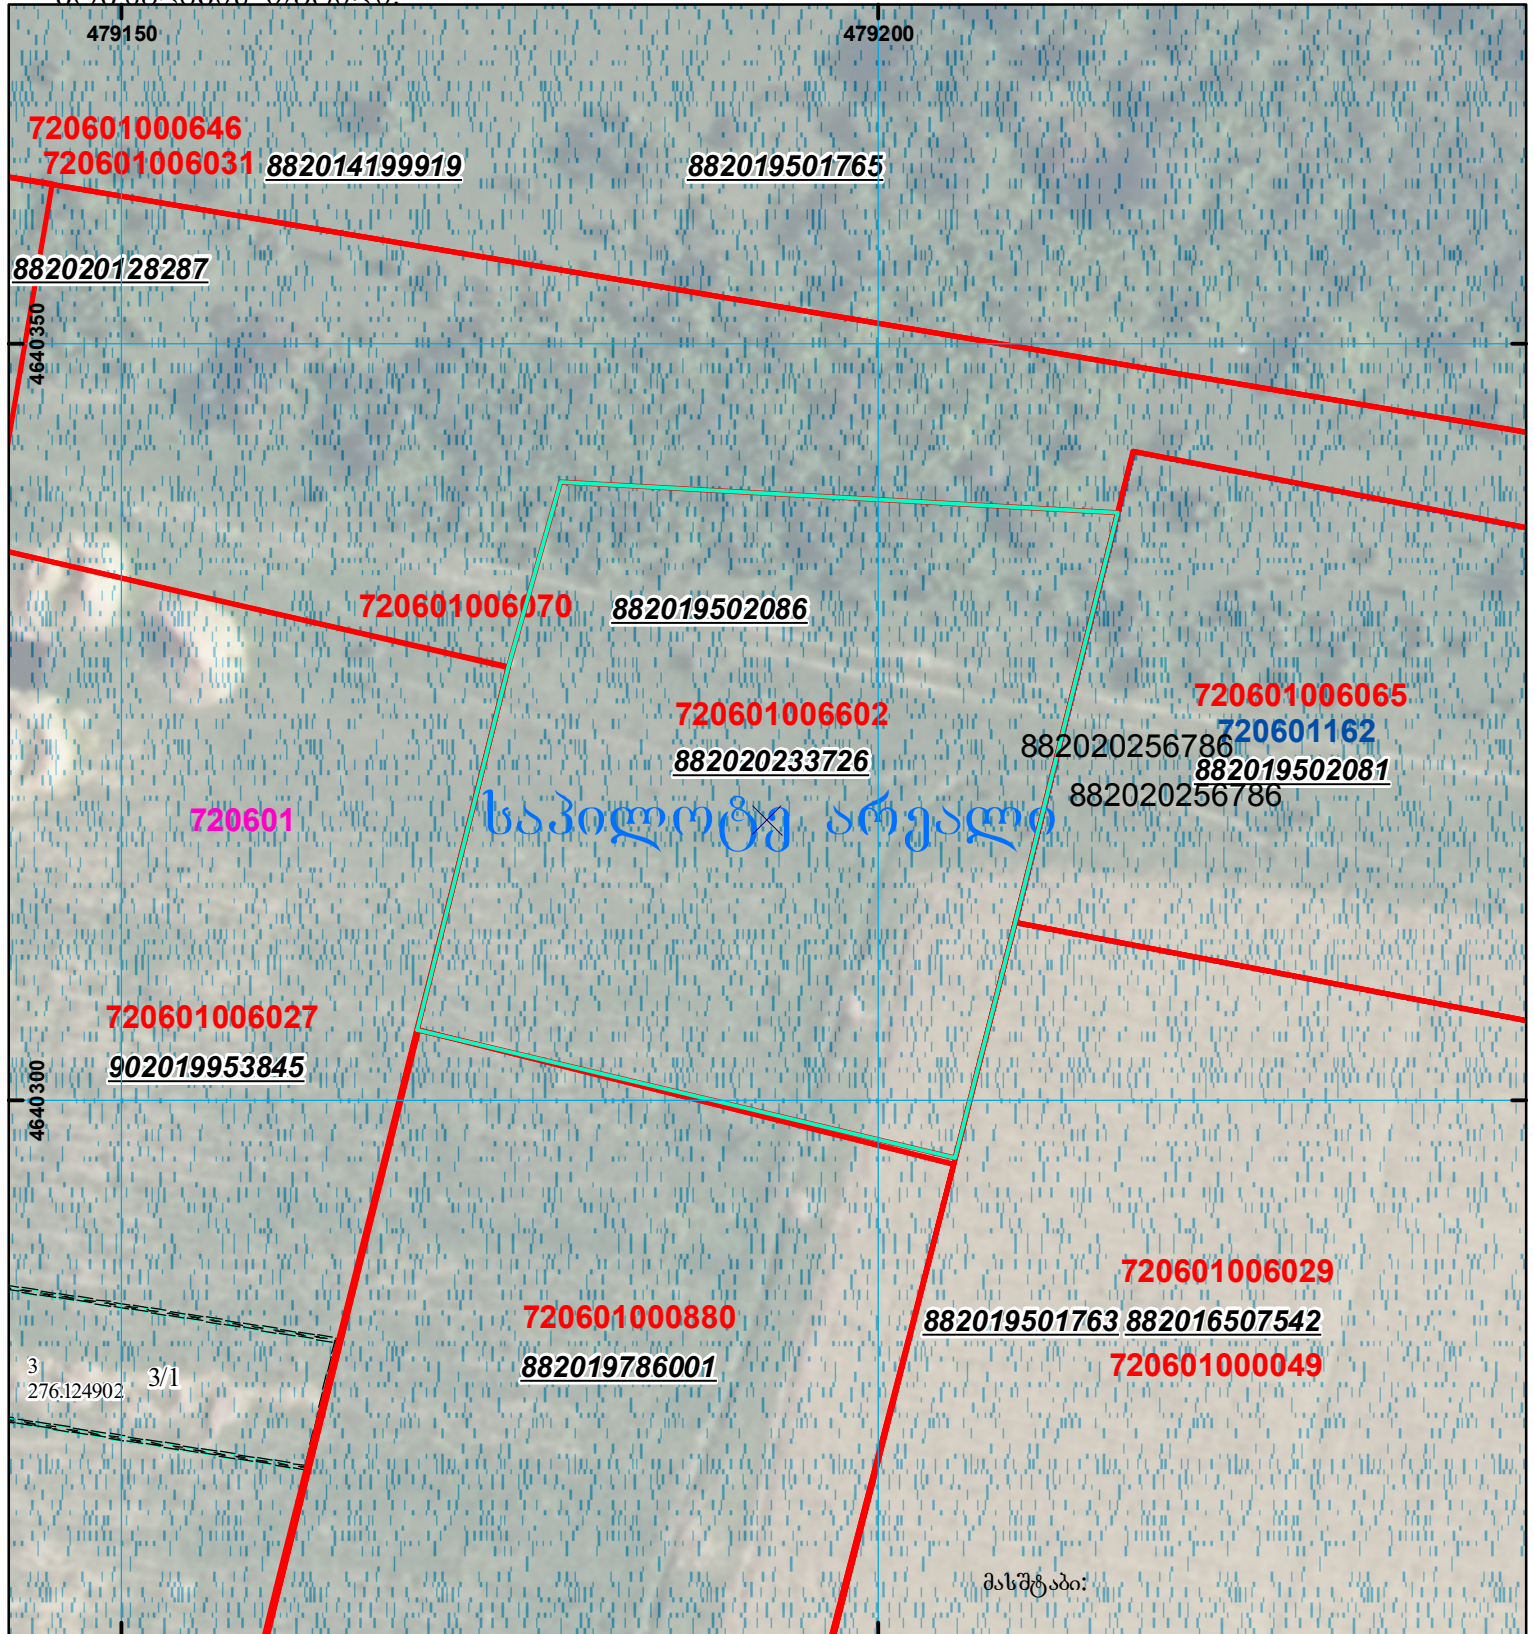

მიწის ნაკვეთის საკადასტრო კოდი: 72 06 01 602
 განცხადების რეგისტრაციის ნომერი: 882020233726
 მიწის ნაკვეთის ფართობი: 1485 კვ.მ.
 დანიშნულება:

მოგზალების თარიღი: 25.05.20

მასშტაბი:

	შენიშნული ნაკვეთი, პირობითი ნომერი/სართულიანობა		კალდებულება		საზოგადოებრივი ნაკვეთი
	მიწის ნაკვეთის საკადასტრო საზღვარი		შუენებარე ნაკვეთი		

000
000
UTM (საერთაშორისო) სისტემის კოორდ.