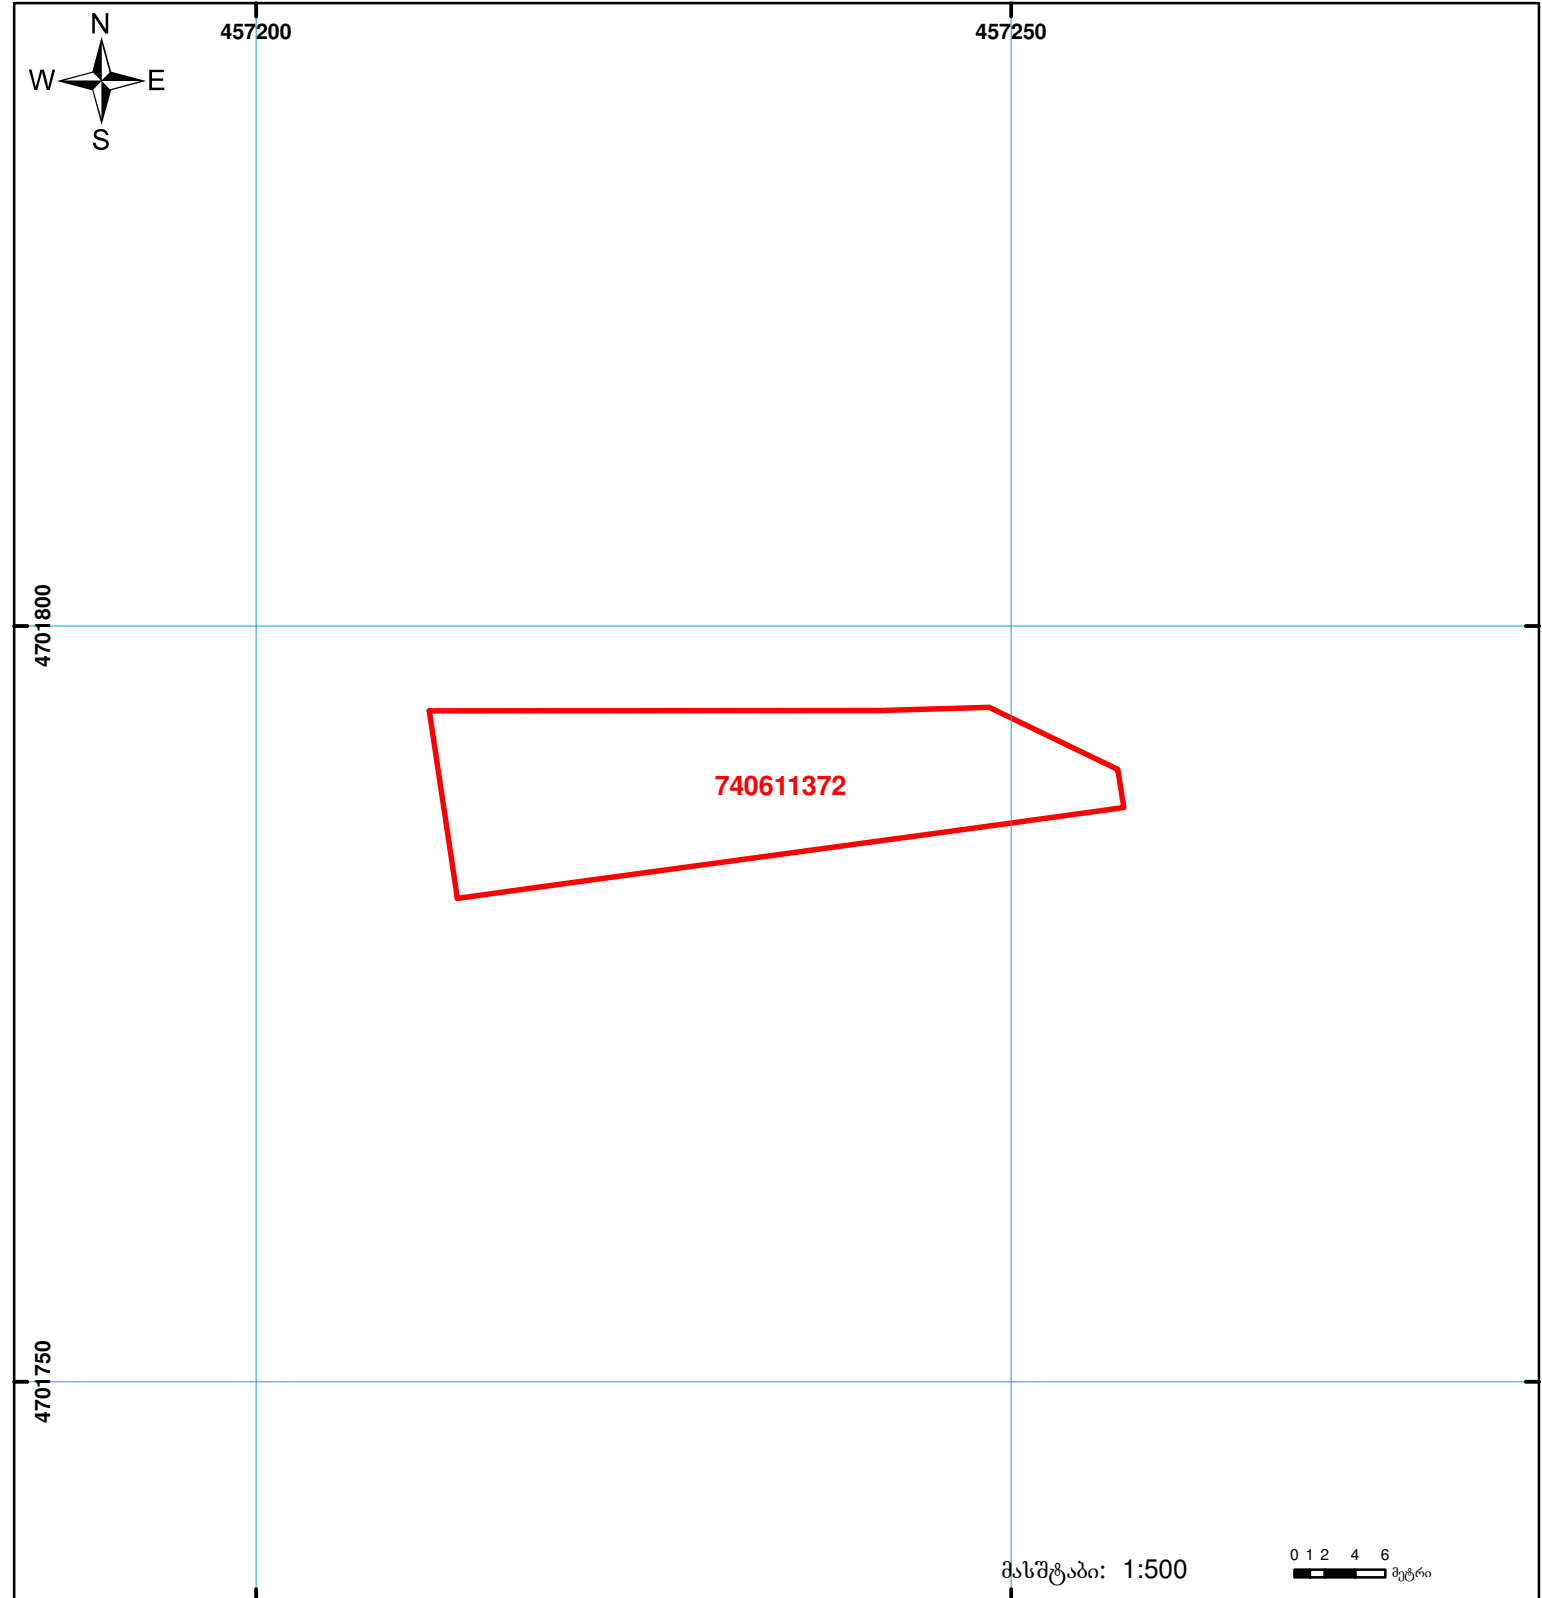

საჯარო რეგისტრის
ეროვნული სააგენტო

საქართველოს იუსტიციის სამინისტრო
საჯარო რეგისტრის ეროვნული სააგენტო

საკადასტრო გეგმა

მიწის ნაკვეთის საკადასტრო კოდი: 74 06 11 372
ბანცხალების რეგისტრაციის ნომერი: 882011289606
მიწის ნაკვეთის ფართობი: 410 კვ.მ.
ღანიშნულება: სასოფლო-სამეურნეო
კატეგორია:
მომზადების თარიღი: 20.06.11

მასშტაბი: 1:500 0 1 2 4 6 მეტრი

	მიწის ნაკვეთის საკადასტრო საზღვარი		ვალდებულება		საზობრივი ნაკვეთი
	შენიშვნა-ნაკვეთი, პირობითი ნომერი/სართულიანობა		ვაღდებულება		საზობრივი ნაკვეთი
	მიწის ნაკვეთის საკადასტრო საზღვარი		მშენებარე ნაკვეთი		

0.00
00°0
UTM (საერთაშორისო) სისტემის კოორდ.