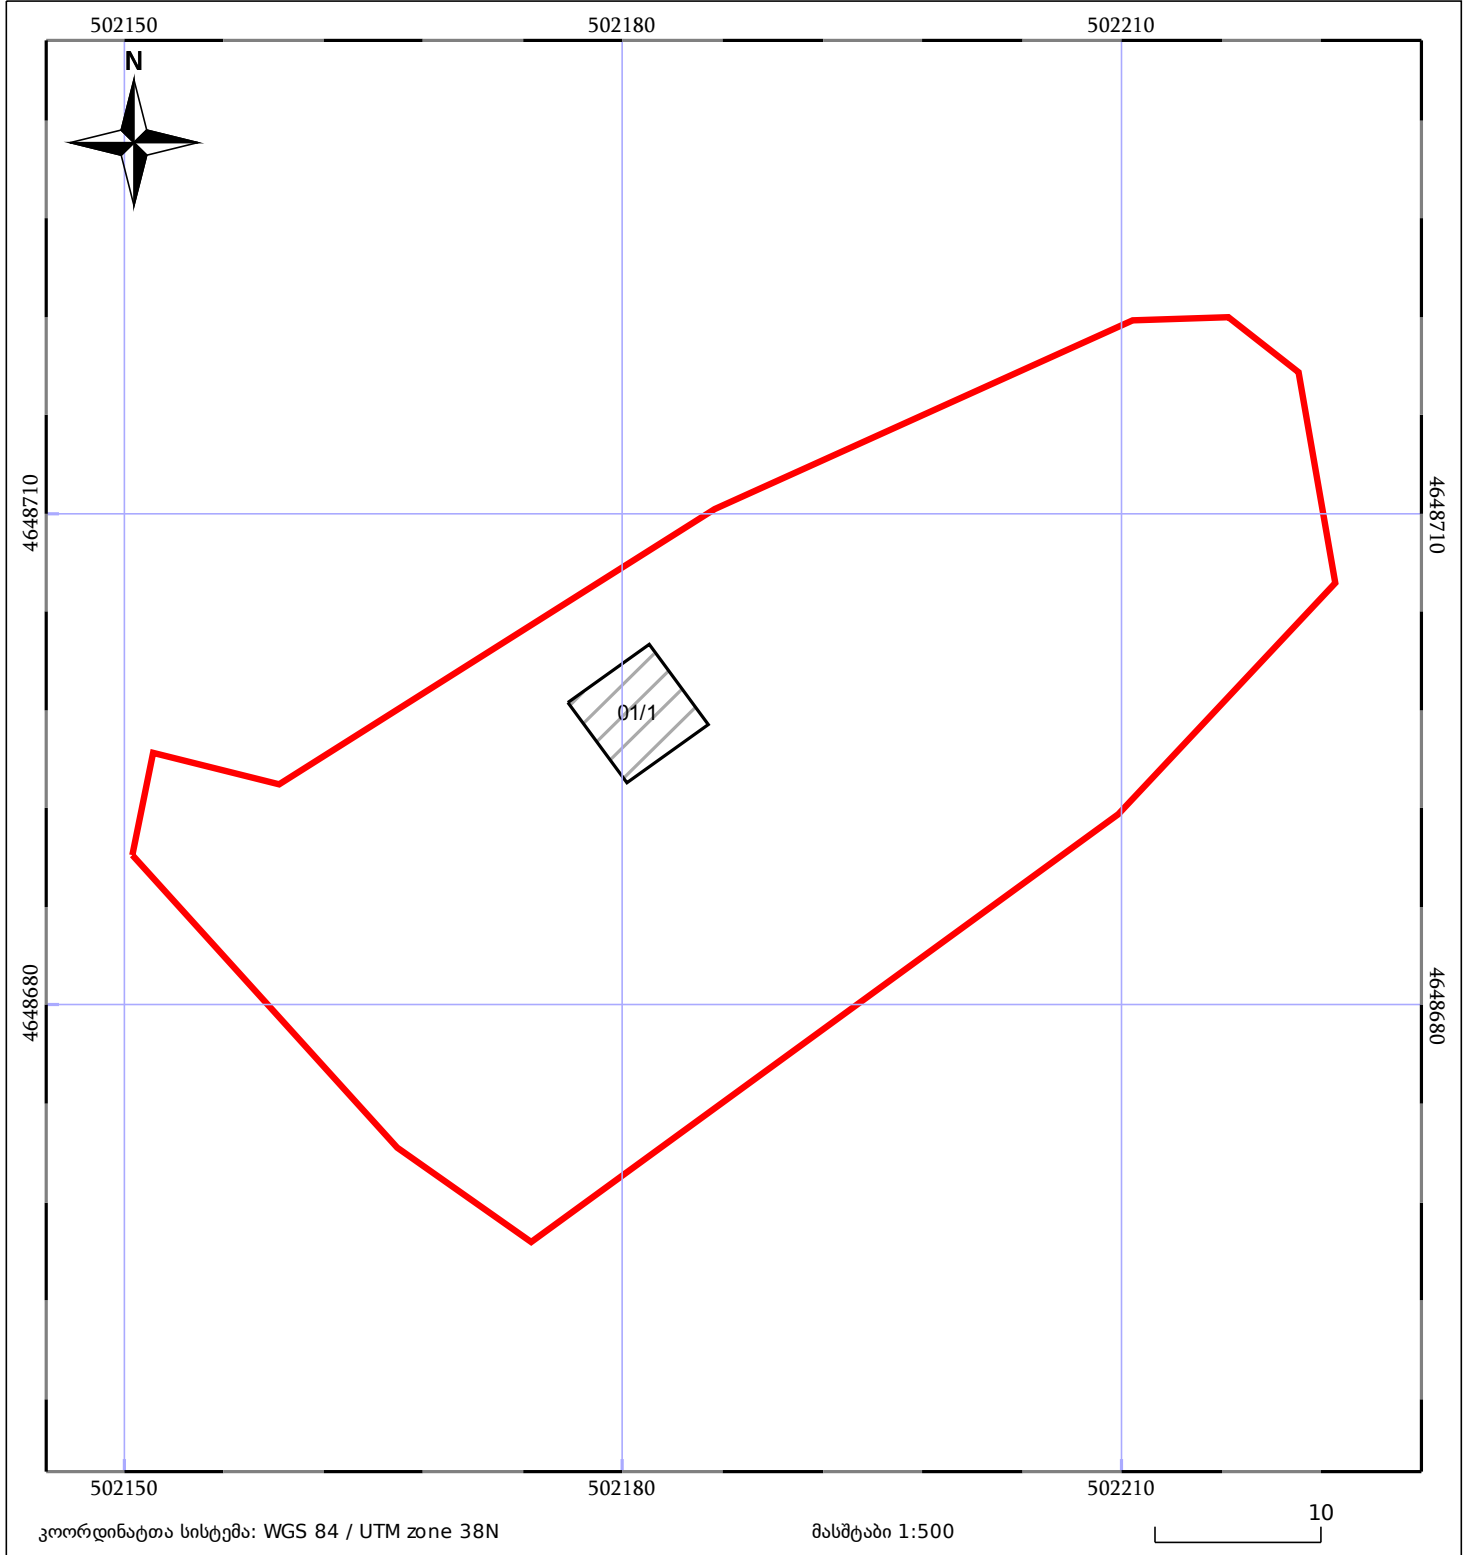

# საკადასტრო გეგმა

საჯარო რეესტრის ეროვნული  
სააგენტო

საკადასტრო კოდი: **73.12.26.436**

ნაკვეთის დანიშნულება:

სასოფლო-სამეურნეო(საკარმიდამო)

განცხადების ნომერი: **882020374713**

ფართობი:

**1980 კვ.მ (WGS 84 / UTM zone 38N)**

მომზადების თარიღი: **04/10/2020**

05/25 მშენებარე ნაგებობა	05/25 მენობა/ნაგებობა	ტყის ფონდი
ნაკვეთის საკადასტრო საზღვარი	ხაზობრივი ნაგებობა	ვალდებულება