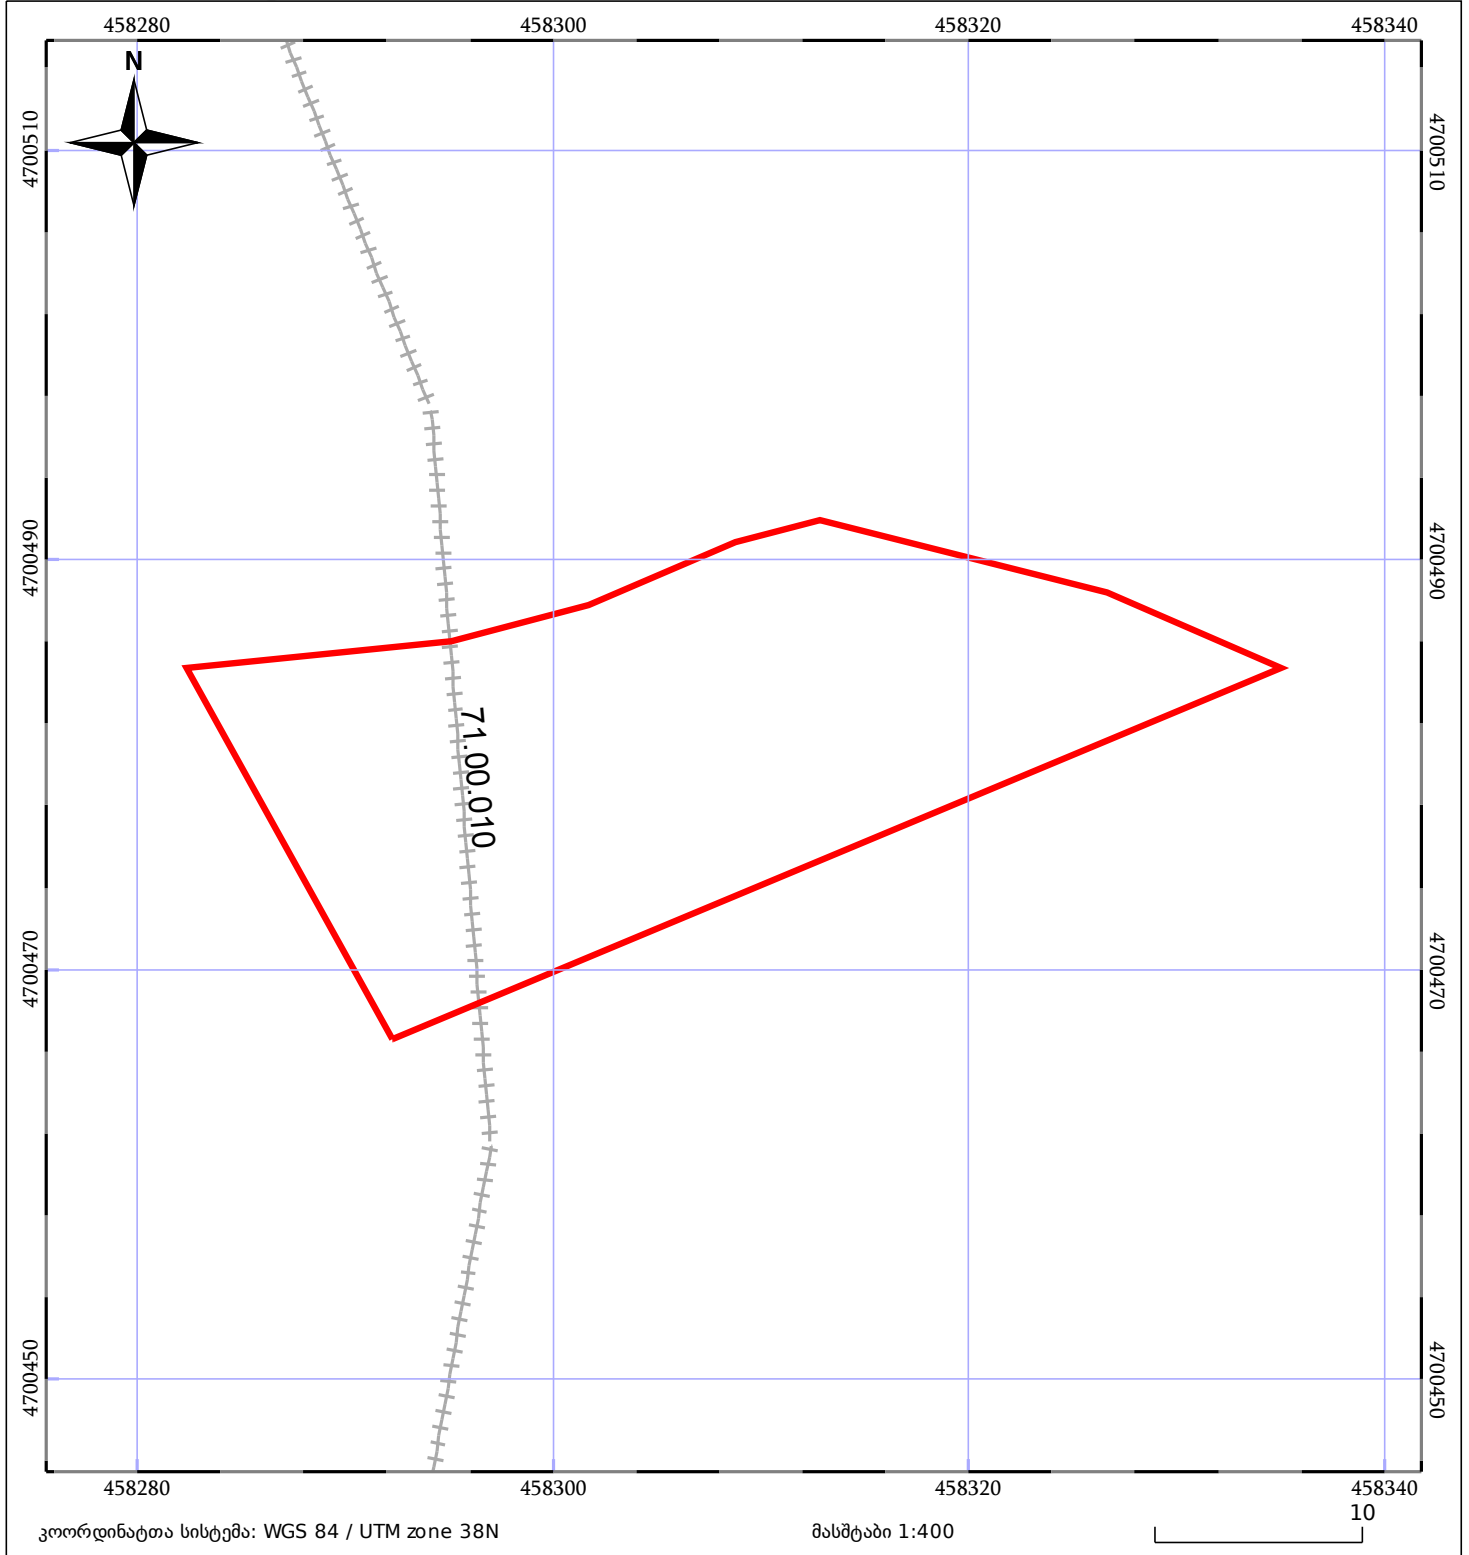

# საკადასტრო გეგმა

საჯარო რეესტრის ეროვნული  
სააგენტო

საკადასტრო კოდი: **71.62.59.644**

ნაკვეთის დანიშნულება:

**სასოფლო-სამეურნეო**

განცხადების ნომერი: **882023741301**

ფართობი:

**650 კვ.მ (WGS 84 / UTM zone 38N)**

მომზადების თარიღი: **21/07/2023**

05/25	მშენებარე ნაგებობა		ნაკვეთის საკადასტრო საზღვარი	05/25	შენობა/ნაგებობა
	საზღვრული ნაგებობა		ტყის ფონდი		ვალდებულება