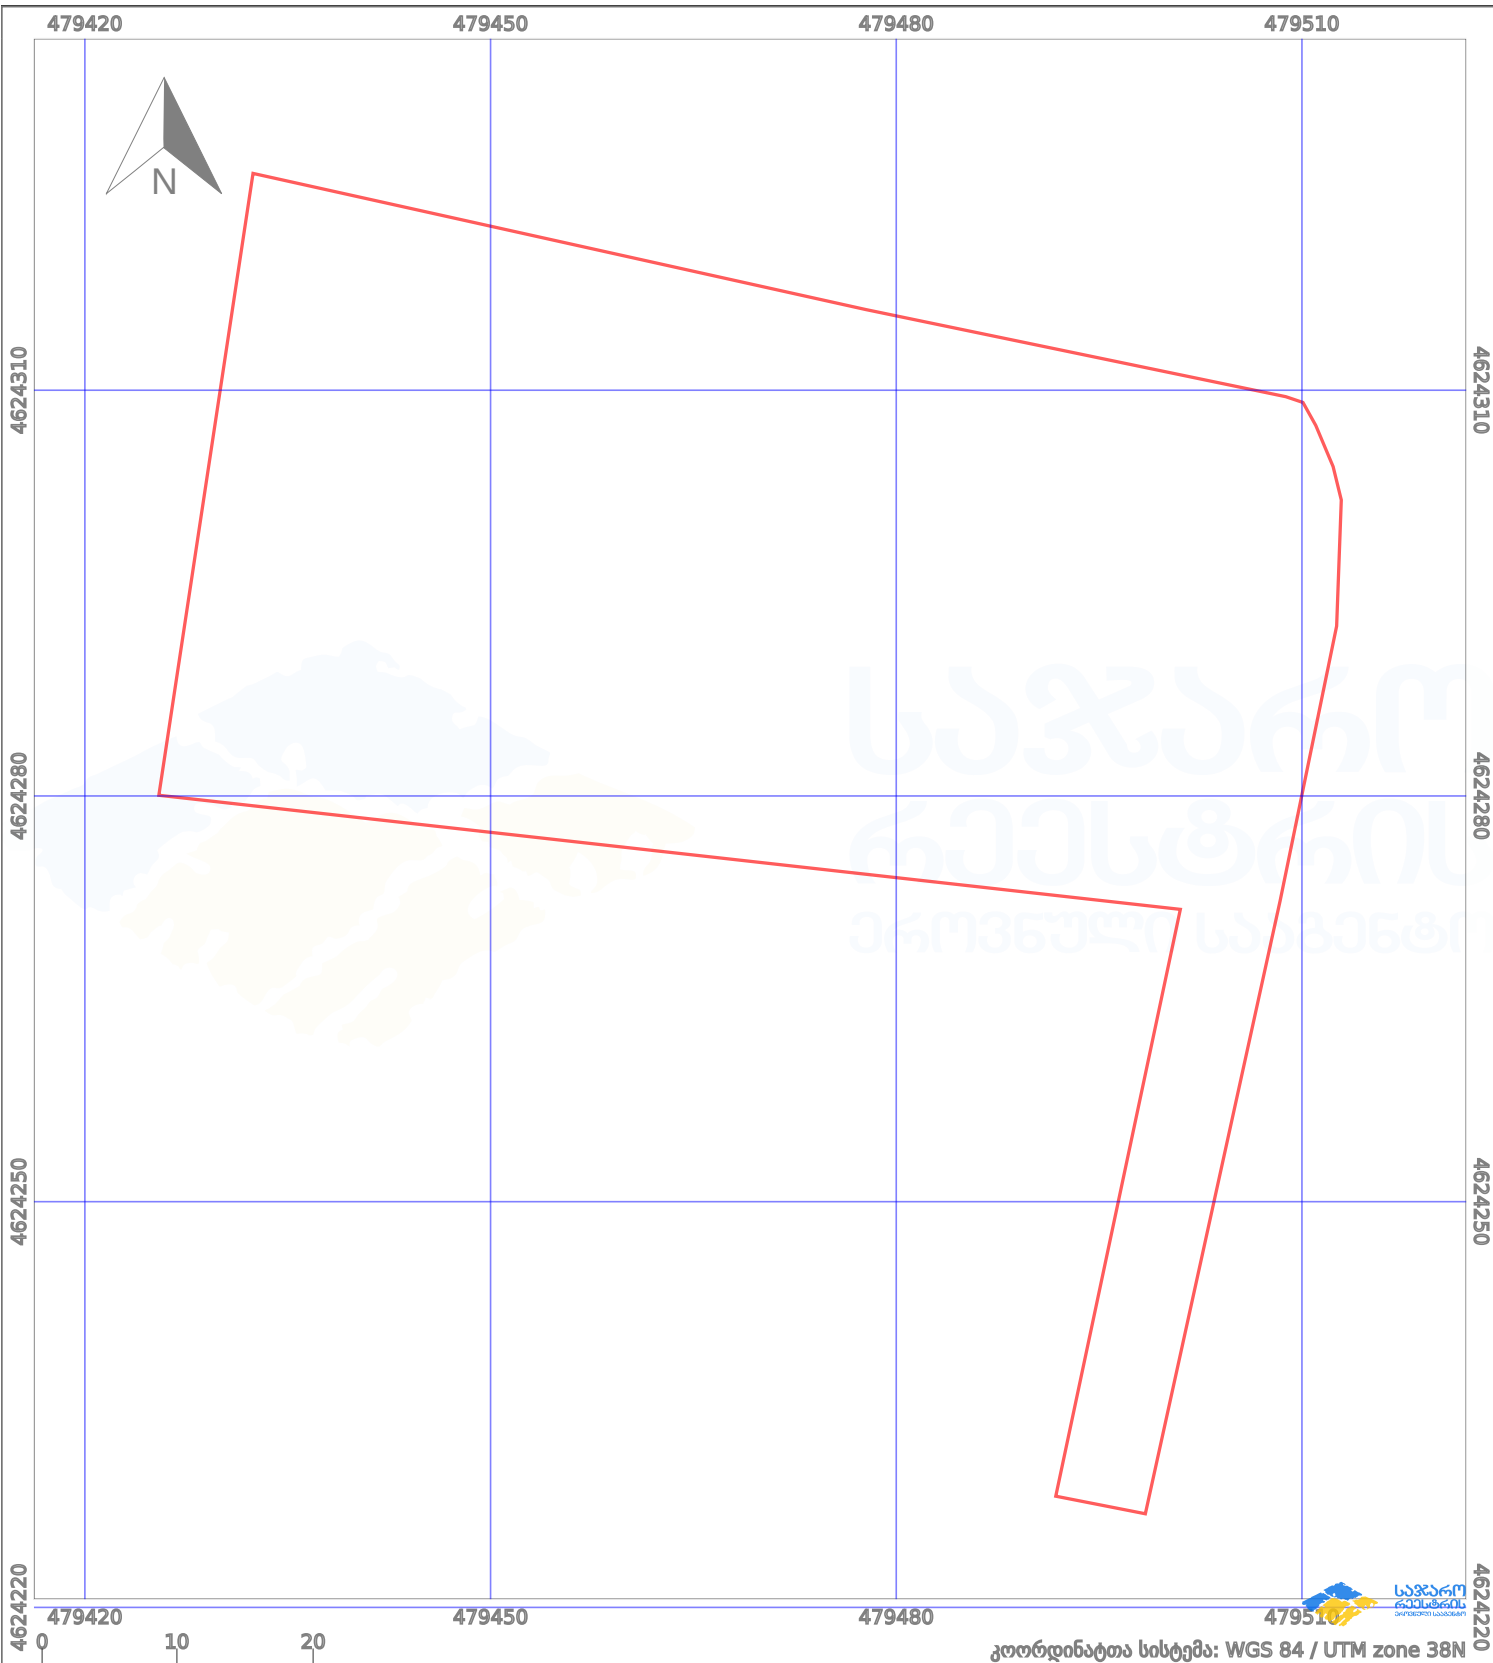

საკადასტრო გეგმა

საქართველოს რეესტრის ეროვნული სააგენტო

საკადასტრო კოდი: **01.72.14.032.827**

ნაკვეთის დანიშნულება:

სასოფლო-სამეურნეო(საკარმიდამო)

განცხადების ნომერი: **882024887927**

ფართობი:

3817 კვ.მ (WGS 84 / UTM zone 38N)

მომზადების თარიღი: **19/11/2024**

პირობითი აღნიშვნები:

	ნაკვეთის საზღვარი		მშენებარე ნაგებობა		ამენებული ნაგებობა		მინისქვეშა ნაგებობა
	საზღვარი ნაგებობა		ტყის ფონდი		ვალდებულება		ქარსაფარი ბოლი