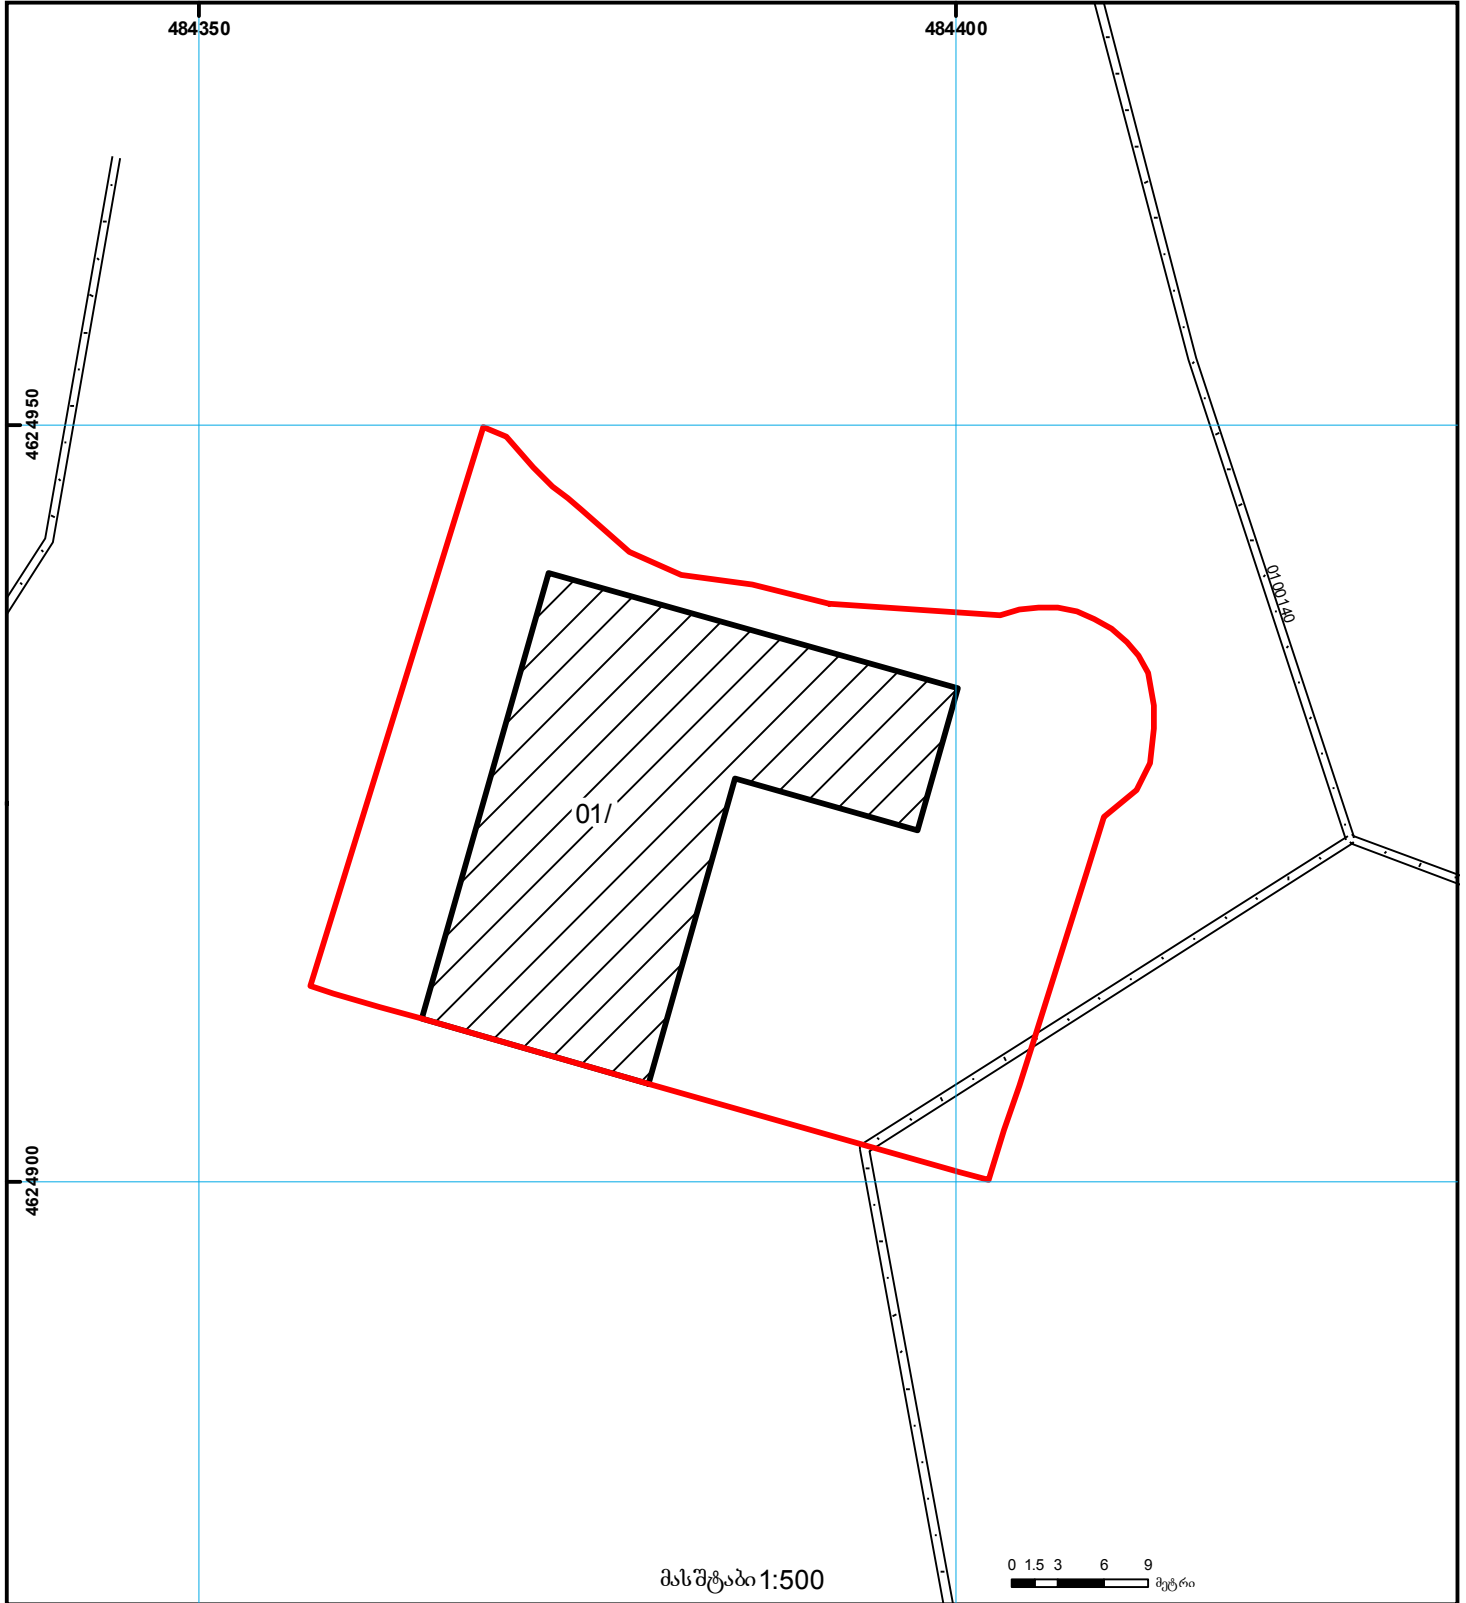

საკადასტრო გეგმა

საჯარო რეგისტრის
ეროვნული სააგენტო

მიწის ნაკვეთის საკადასტრო კოდი: 01.12.02.020.019
განცხადების რეგისტრაციის ნომერი: 882014071661
მიწის ნაკვეთის ფართობი: 1661 კვ.მ.
ღანიშნულება: არასასოფლო-სამეურნეო
მომზადების თარიღი 14.02.14

| | | | | | | |
|--|---|--|-------------------|--|---------------------|--|
| | შენიშნული ნაკვეთი, პირობითი ნომერი/სართულიანობა | | ვადდებულება | | საზღვრივი ნაკვეთი | |
| | მიწის ნაკვეთის საკადასტრო საზღვარი | | მშენებარე ნაკვეთი | | მიწის ქვეშა ნაკვეთი | |