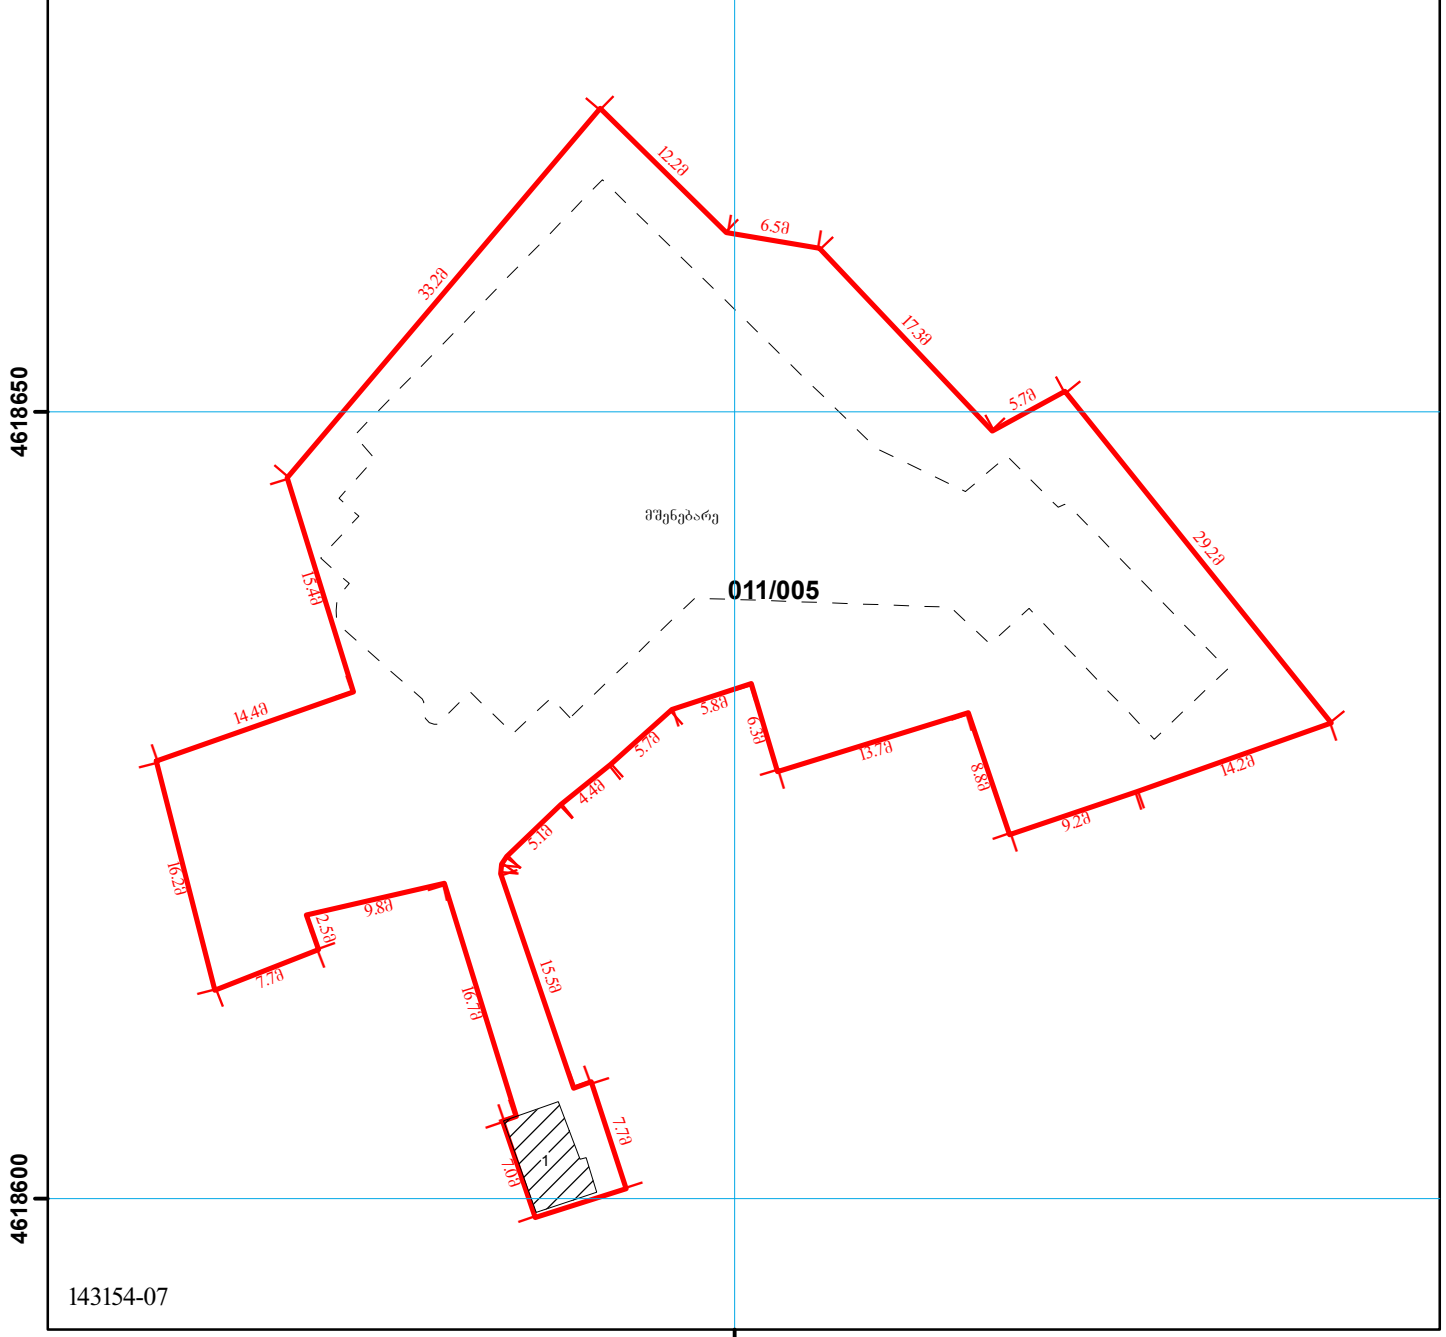

საკადასტრო ბეჭედი

მასშტაბი 1:500

საქართველოს იუსტიციის სამინისტრო  
საჯარო რეგისტრის ეროვნული სააგენტო  
თბილისის სარეგისტრაციო სამსახური

მიწის ნაკვეთი:

სარეგისტრაციო №

საკადასტრო № 01 / 10 / 17 / 011/005  
ზონა            სექტორი            კვარტალი            ნაკვეთი  
თბილისი        საბურთალო

ბეჭედი

მისამართი: გამსახურდიას შესახ. №4

თარიღი: 14.09.07

ფართობი: 2332 კვ.მ.

|  |   |  |   |  |                                     |
|--|---|--|---|--|-------------------------------------|
|  | მიწის ნაკვეთის საკადასტრო საზღვარი                                |  | შენიშვნის ნომერი                                  |  | ბორდიური                            |
|  | საცხოვრებელი შენობა   |  | მშენებარე ნაგებობა                                |  | რკინიგზა                            |
|  | არასაცხოვრებელი შენობა  |  | სატრანსფორმატორო ჯიხურები და ელექტრო ქვესადგურები |  | მდელი ძაბვის ელექტრო გადამცემი ხაზი |
|  | უფლებების დამადასტურებელი საბუთის გარეშე არსებული შენობა-ნაგებობა |  | სერვიტუტი   |  | სამეთვალყურეო ჭები                  |

0.00  
0.00  
UTM (საერთაშორისო) სისტემის კოორდ.