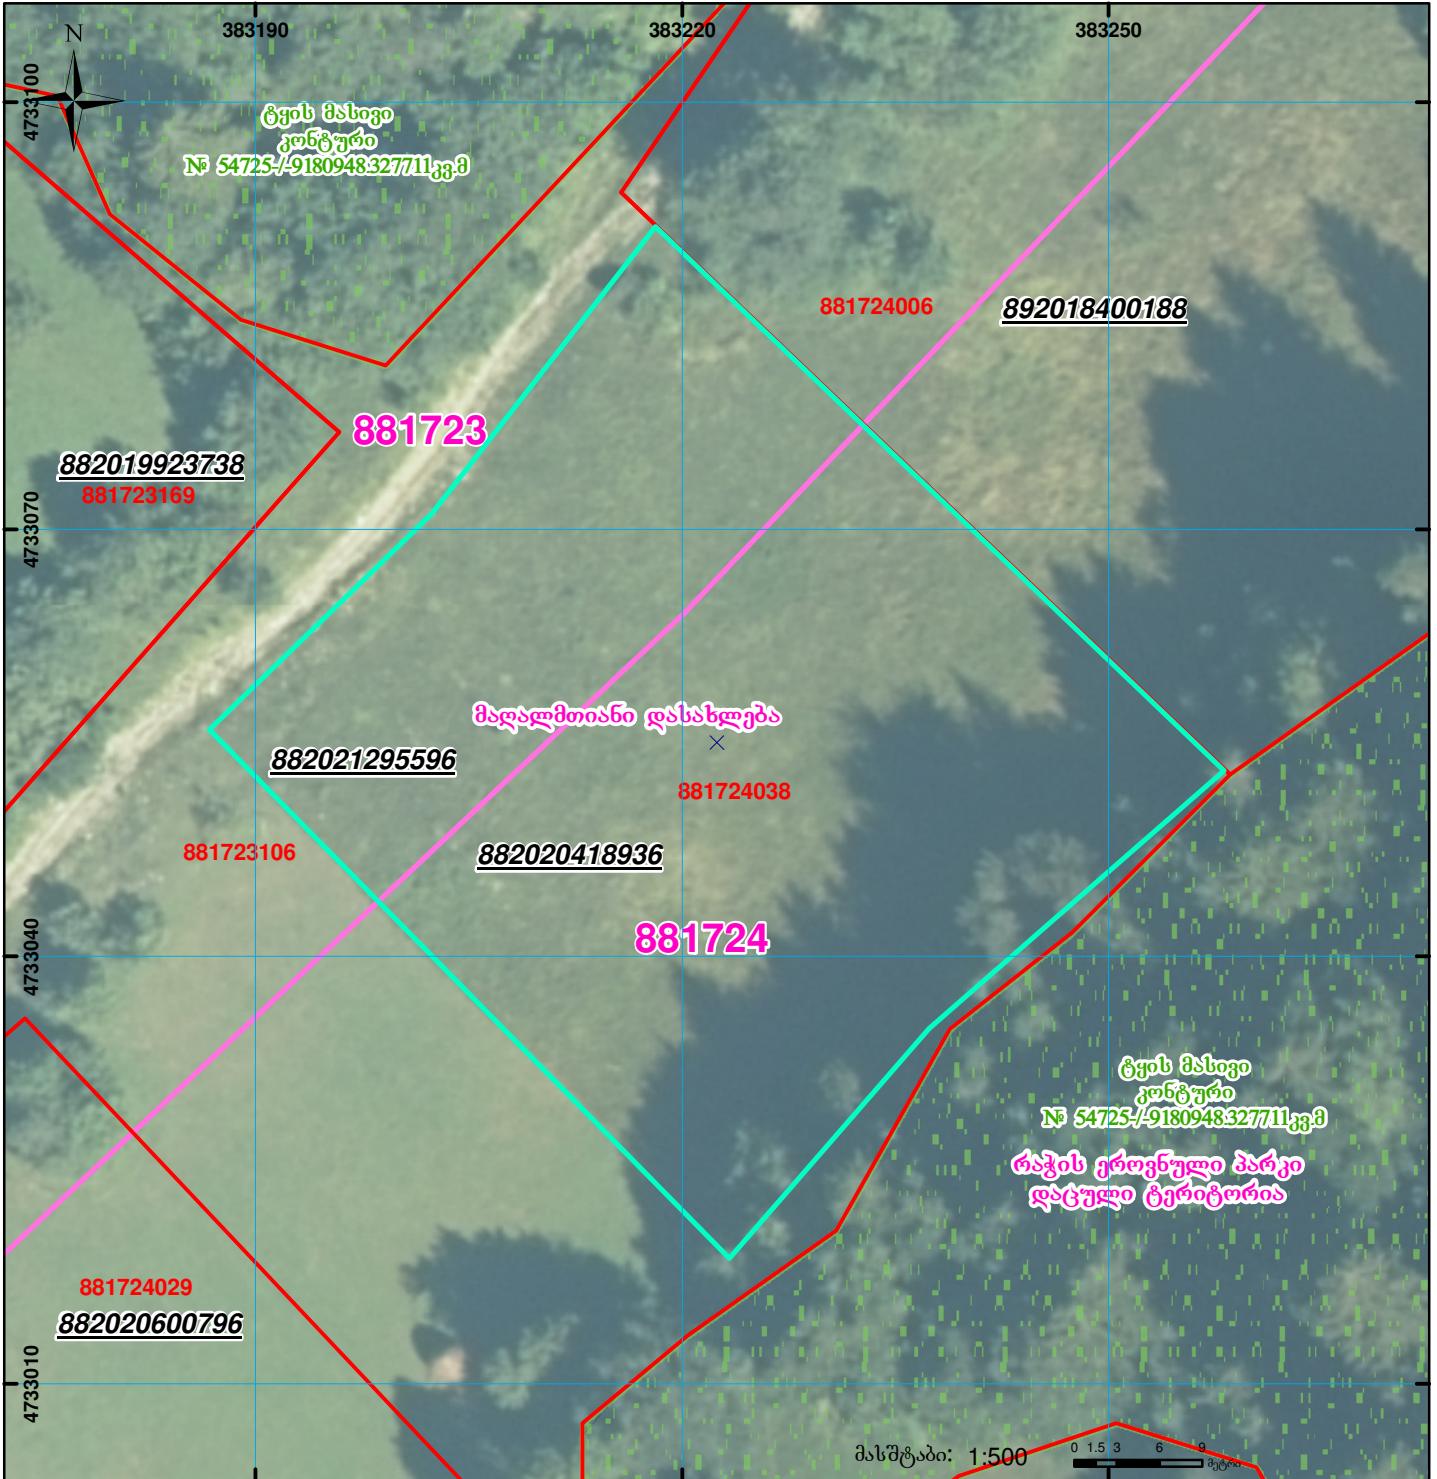

ზედღეაა 881723106 რეგისტრირებულ მონაცემებთან

მიწის ნაკვეთის საკადასტრო კოდი: **881724038**
 განცხადების რეგისტრაციის ნომერი: **882021295596**
 მიწის ნაკვეთის ფართობი: **2500 კვ.მ.**
 დანიშნულება:
 მომზადების თარიღი: **16.04.21**

	შენიშვნა-ნაგებობა, პირობითი ნომერი/სართულიანობა		ვალდებულება		სარეგისტრაციოდ წარმოდგენილი ნაკვეთი
	მიწის ნაკვეთის საკადასტრო საზღვარი		მშენებარე ნაგებობა		საზოგადოებრივი ნაგებობა

UTM (საერთაშორისო) სისტემის კოორდ.
 00°0' 0.00"