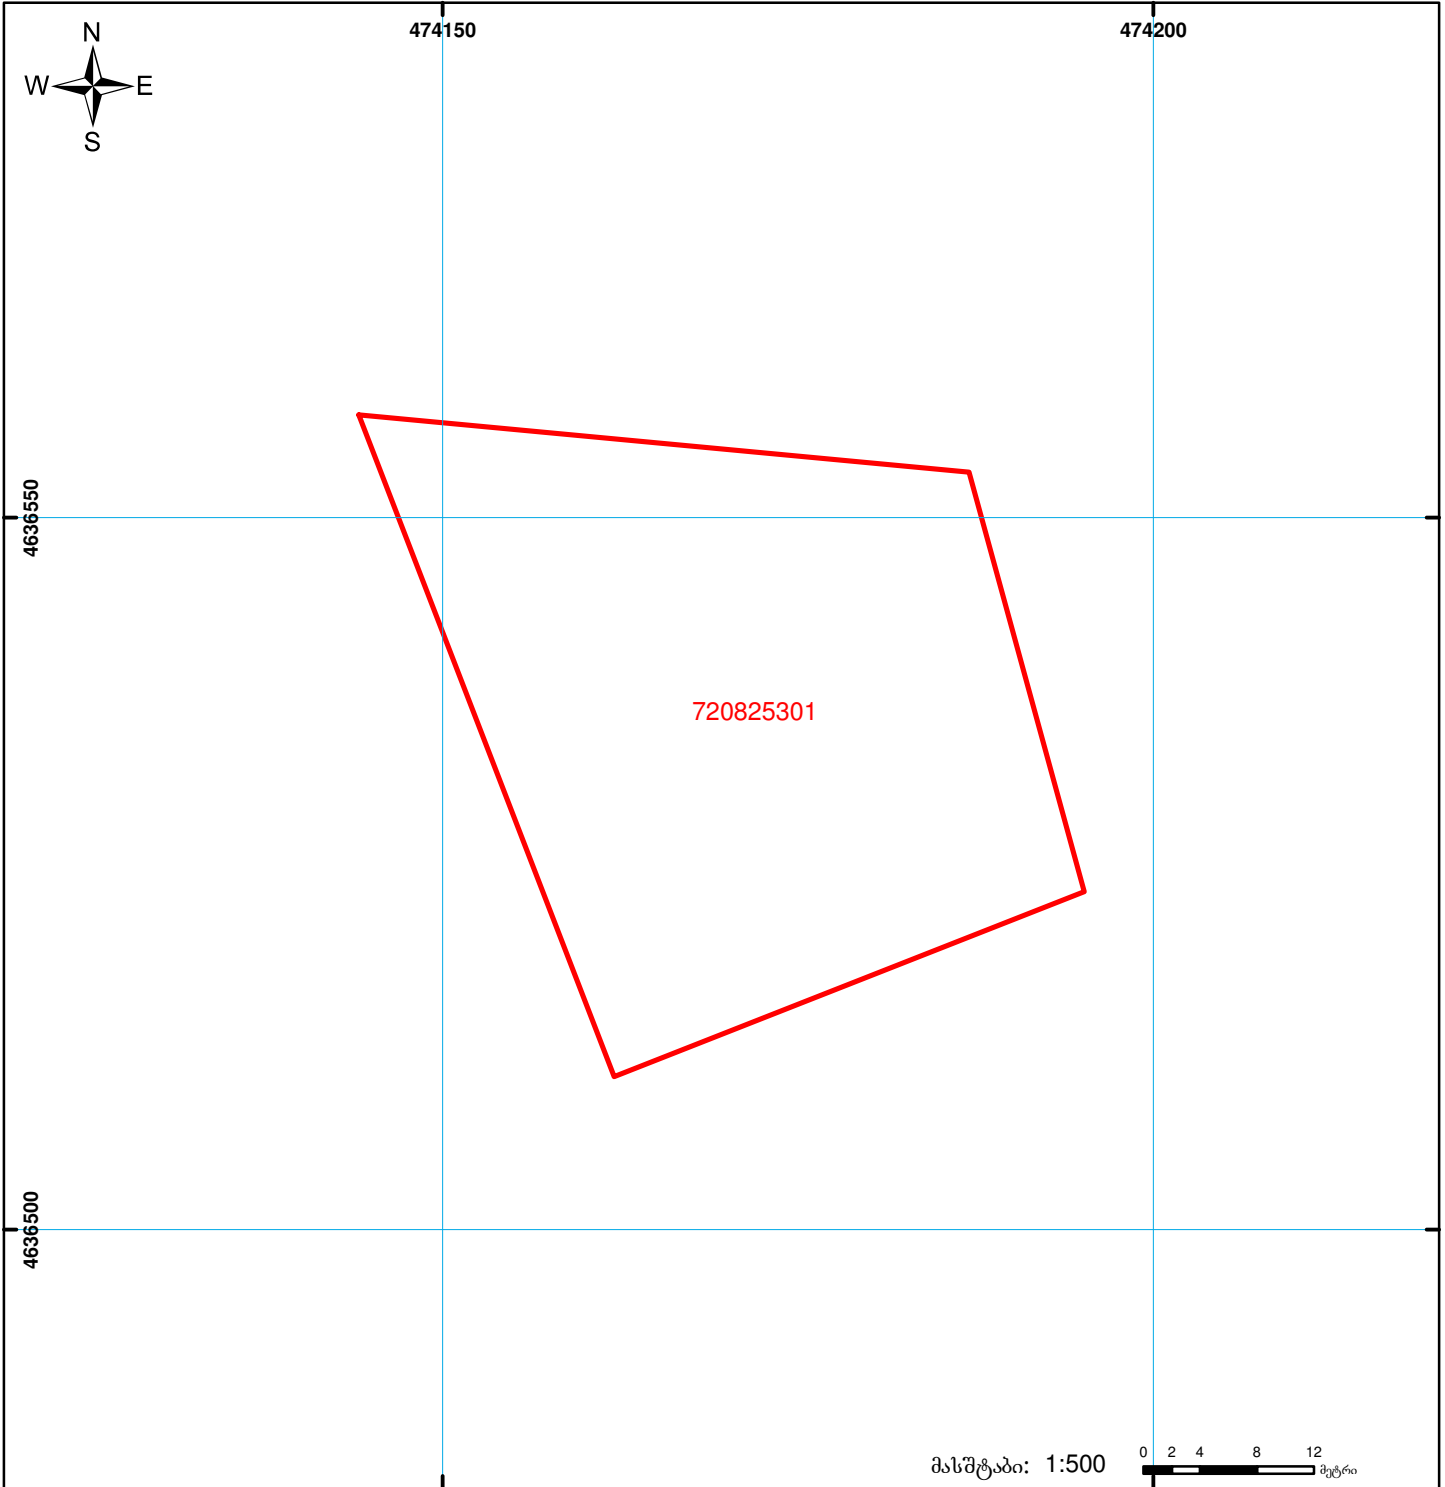

საქართველოს იუსტიციის სამინისტრო  
საჯარო რეგისტრის ეროვნული სააგენტო

საკადასტრო გეგმა

მიწის ნაკვეთის საკადასტრო კოდი: 72 08 25 301  
 ბანცხალების რეგისტრაციის ნომერი: 882015365082  
 მიწის ნაკვეთის ფართობი: 1500 კვ.მ.  
 დანიშნულება: სასოფლო-სამეურნეო  
 კატეგორია:  
 მომზადების თარიღი: 01.07.15