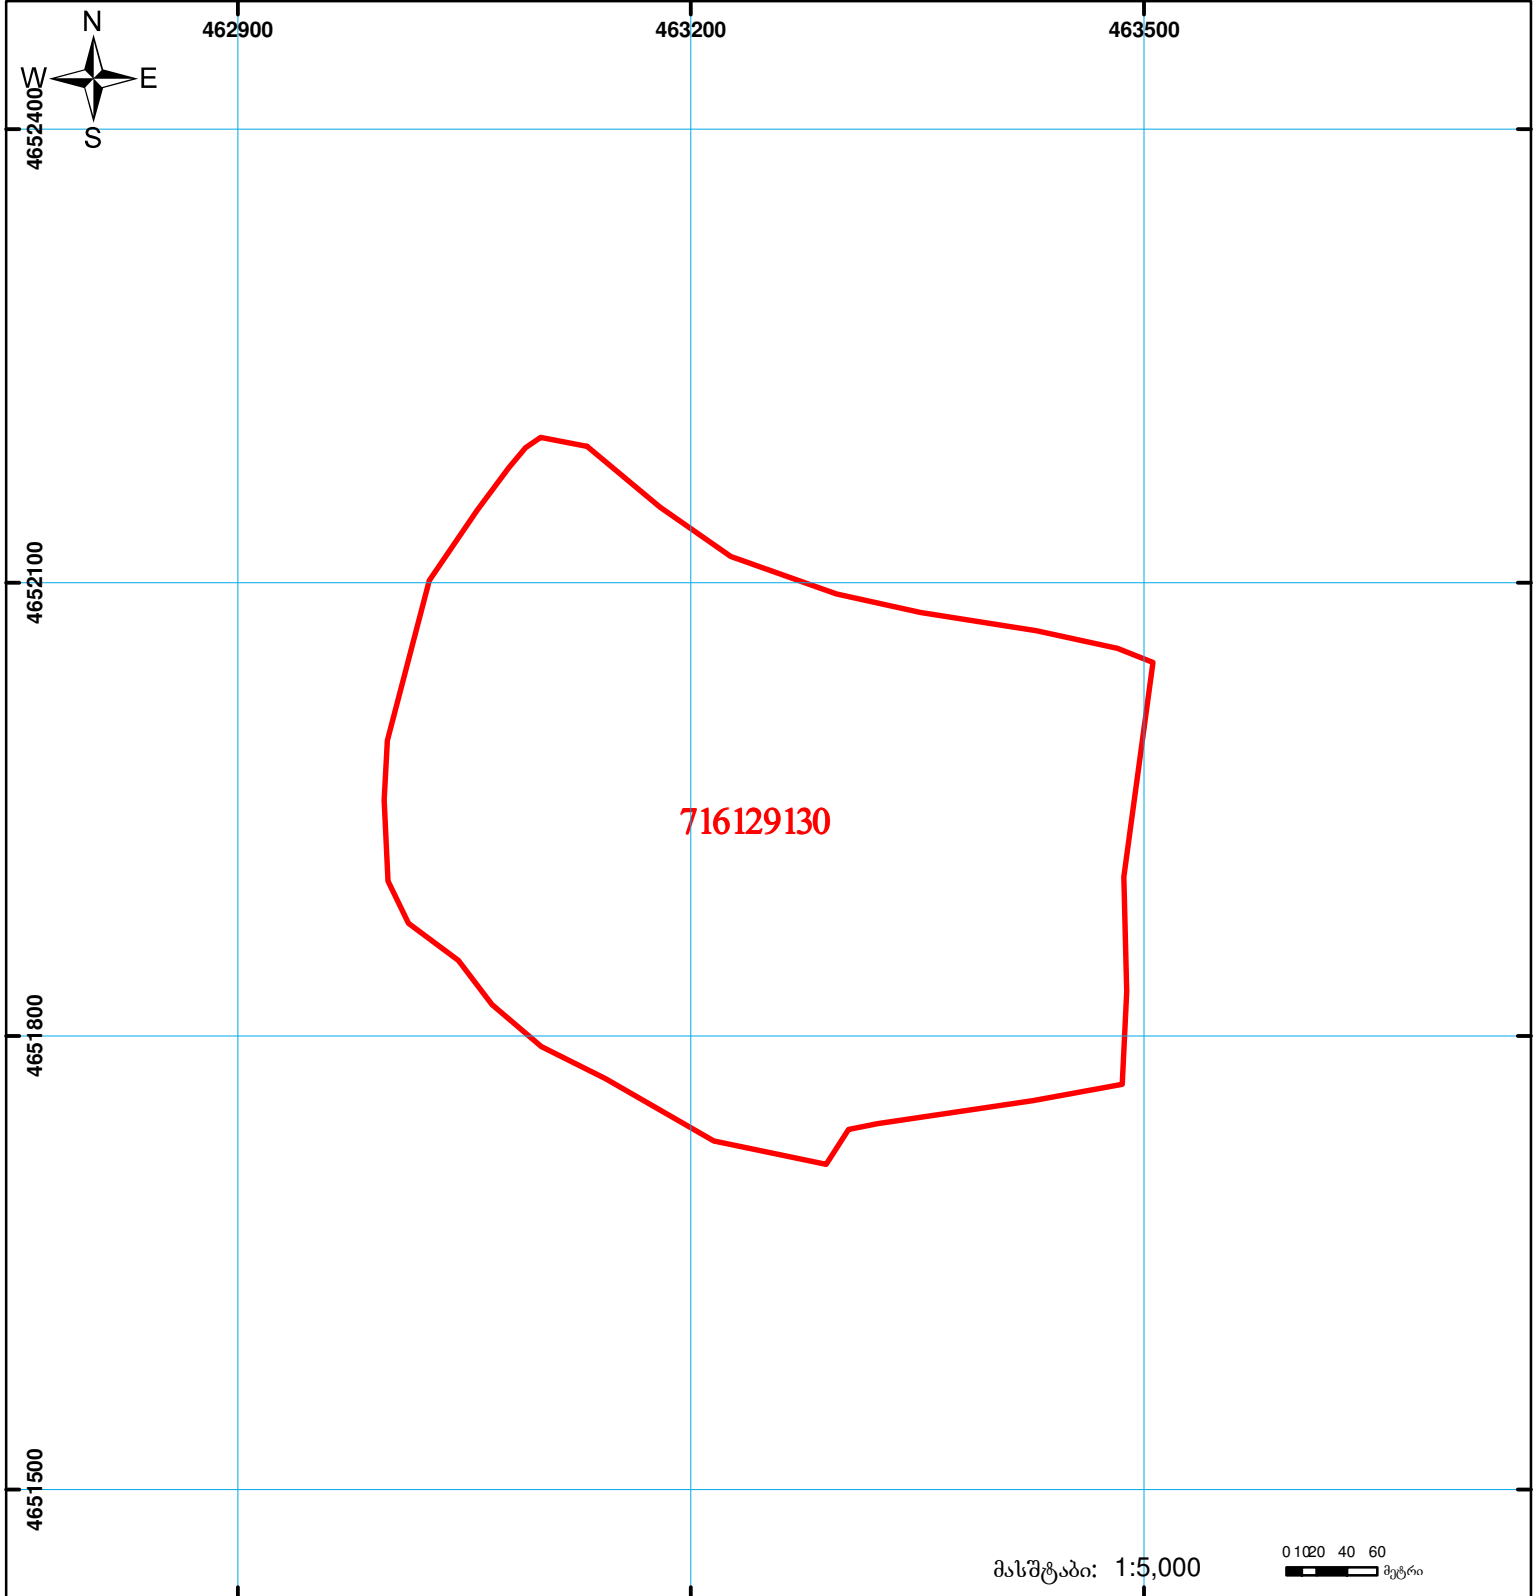

საქართველოს იუსტიციის სამინისტრო  
საჯარო რეგისტრის ეროვნული სააგენტო  
საკადასტრო გეგმა

მიწის ნაკვეთის საკადასტრო კოდი: 71 61 29 130  
ბანცხალების რეგისტრაციის ნომერი: 882011121786  
მიწის ნაკვეთის ფართობი: 169000 კვ.მ.  
დანიშნულება: სასოფლო-სამეურნეო  
კატეგორია:

მომზადების თარიღი: 12.04.11

	შენიშნული ნაკვეთი, პირობითი ნომერი/სართულიანობა		ვალდებულება		საზოგადოებრივი ნაკვეთი
	მიწის ნაკვეთის საკადასტრო საზღვარი		მშენებარე ნაკვეთი		

0 10 20 40 60 მეტრი

მასშტაბი: 1:5,000

0.00  
UTM (საერთაშორისო) სისტემის კოორდ.