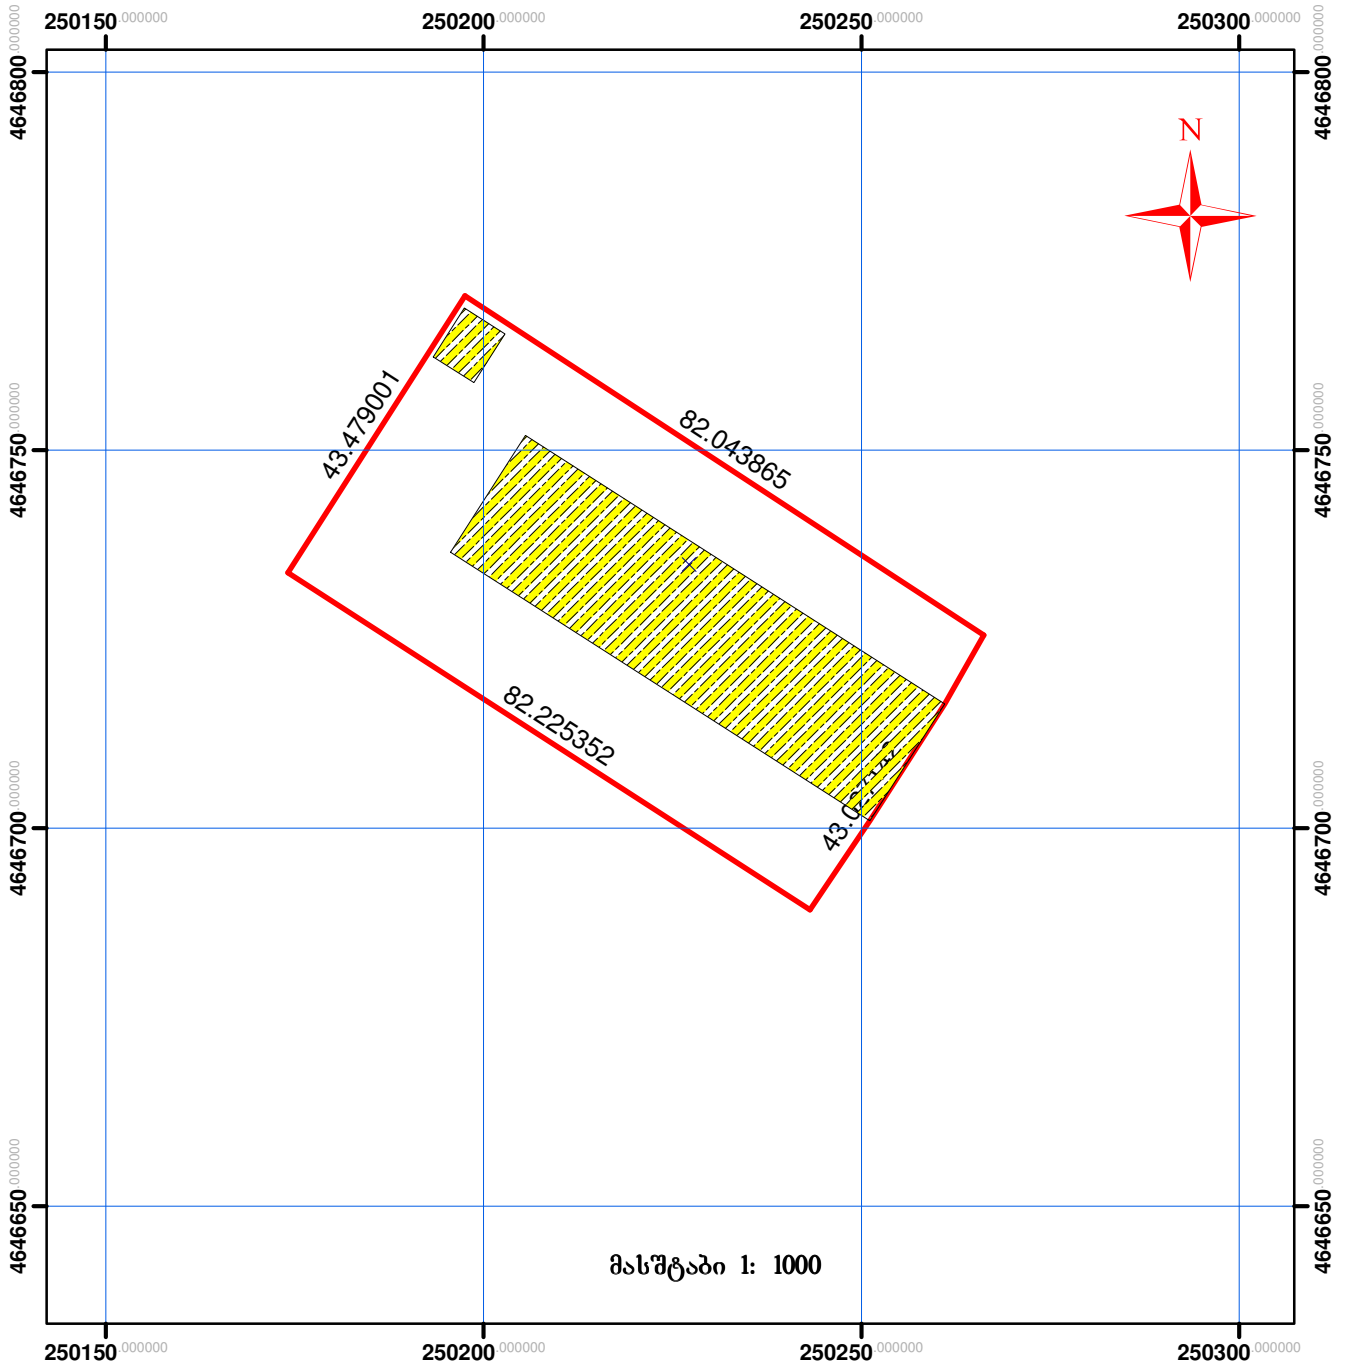

საკადასტრო გეგმა  
საქართველოს იუსტიციის სამინისტრო  
საჯარო რეგისტრის ეროვნული სააგენტო

მიწის ნაკვეთის საკადასტრო კოდი: 26.26.10.295  
დანიშნულება: არასასოფლო-სამეურნეო  
განცხადების რეგისტრაციის ნომერი: 882008126715  
ნაკვეთის ფართობი: 3564 კვ.მ

ოზურგეთის სარეგისტრაციო სამსახური

მომზადების თარიღი: 01.05.2008

— მიწის ნაკვეთის საკადასტრო საზღვარი

შენიშვნა