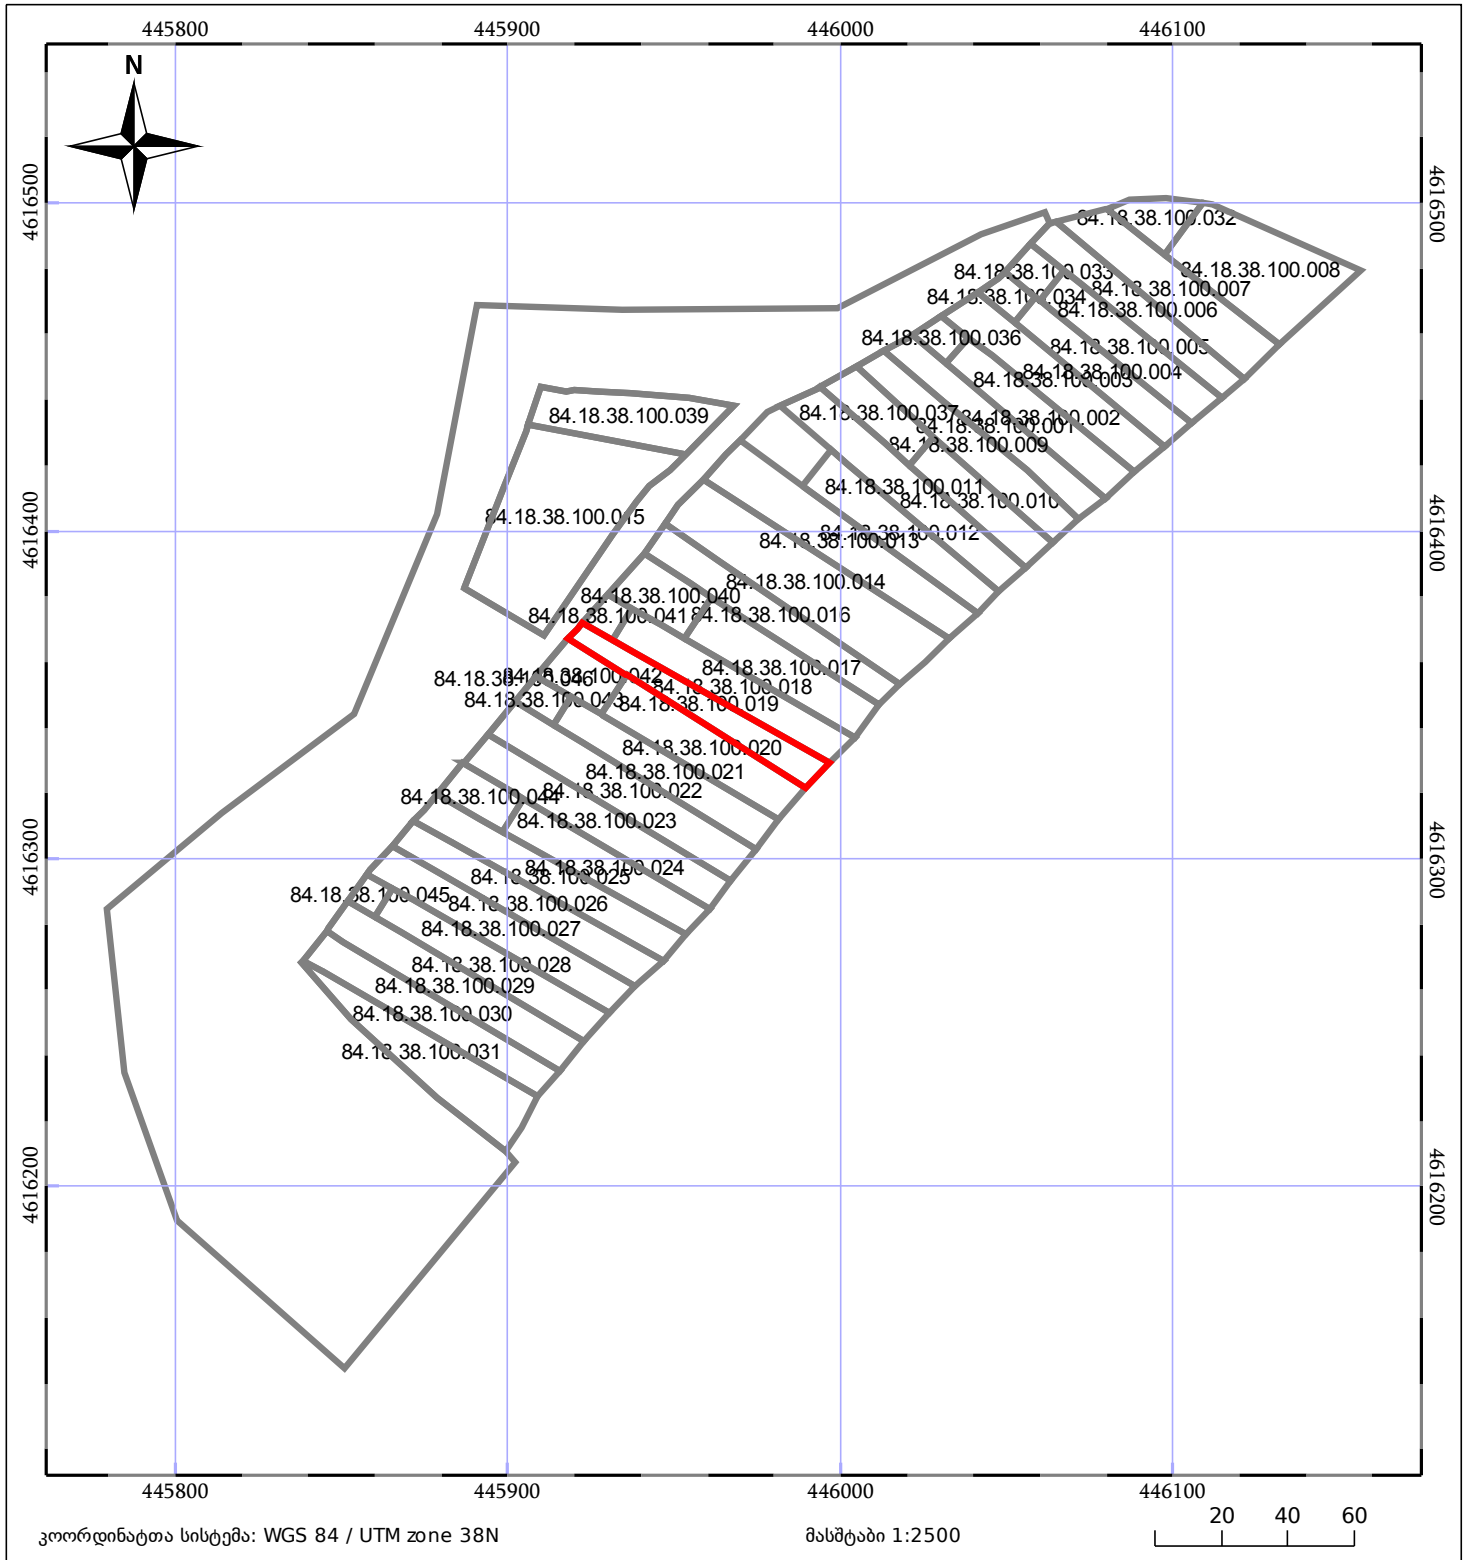

ბლოკის გეგმა

საჯარო რეესტრის ეროვნული სააგენტო

ბლოკის საკადასტრო კოდი: **84.18.38.100**

მომზადების თარიღი: **24/09/2018**

განცხადების ნომერი: **892018690039**

მშენებარე ნაგებობა	მენობა/ნაგებობა
ნაკვეთის საკადასტრო საზღვარი	ბლოკის საკადასტრო ფენა