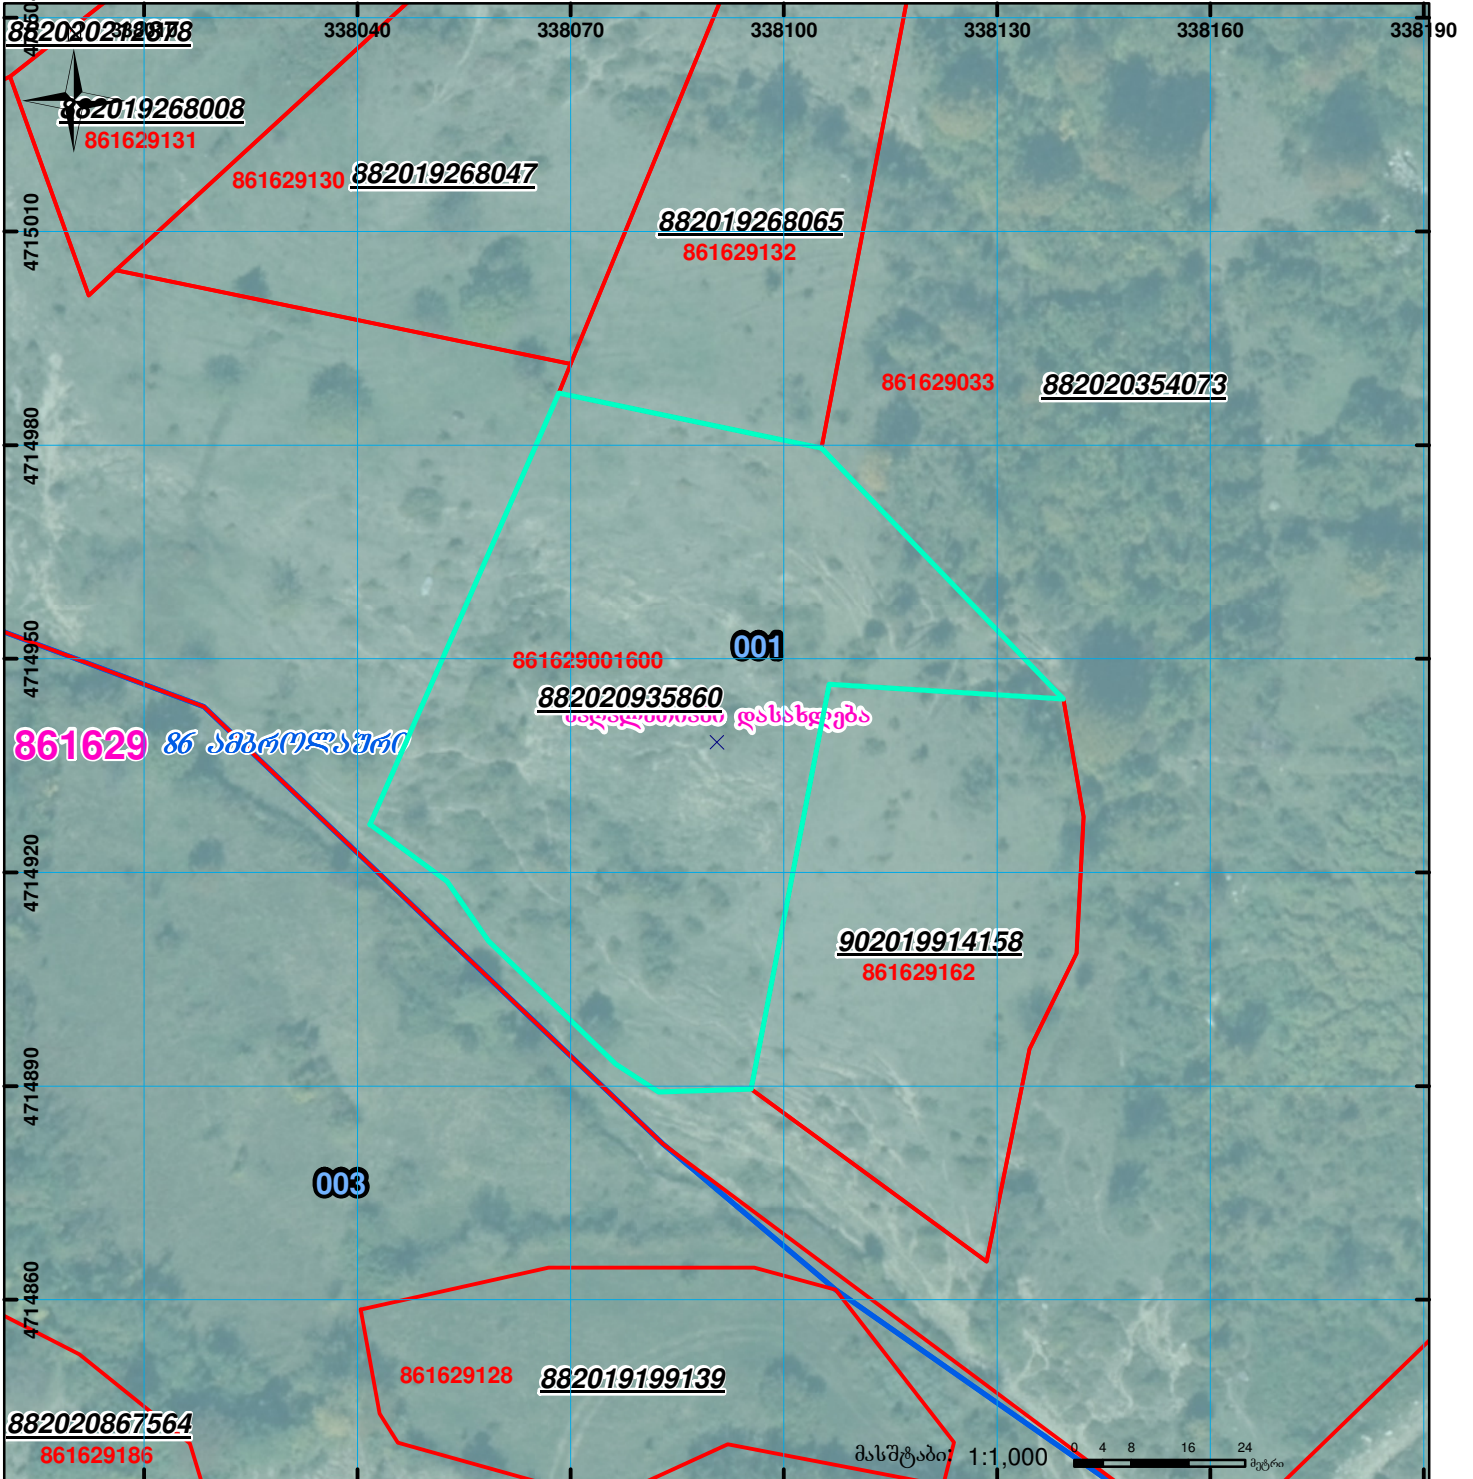

ზელდება 86.16.29.000.033 რეგისტრირებულ მონაცემთან

მიწის ნაკვეთის საკადასტრო კოდი: **861629001600**  
 განცხადების რეგისტრაციის ნომერი: **882020935860**  
 მიწის ნაკვეთის ფართობი: **4845 კვ.მ.**  
 დანიშნულება:  
 მიმზადების თარიღი: **10.12.20**

	შენიშვნა-ნაგებობა, პირობითი ნომერი/სართულიანობა		ვალდებულება		სარეგისტრაციოდ წარმოდგენილი ნაკვეთი
	მიწის ნაკვეთის საკადასტრო საზღვარი		მშენებარე ნაგებობა		საზობრივი ნაგებობა

UTM (საერთაშორისო) სისტემის კოორდ. 00°0' 0.00'