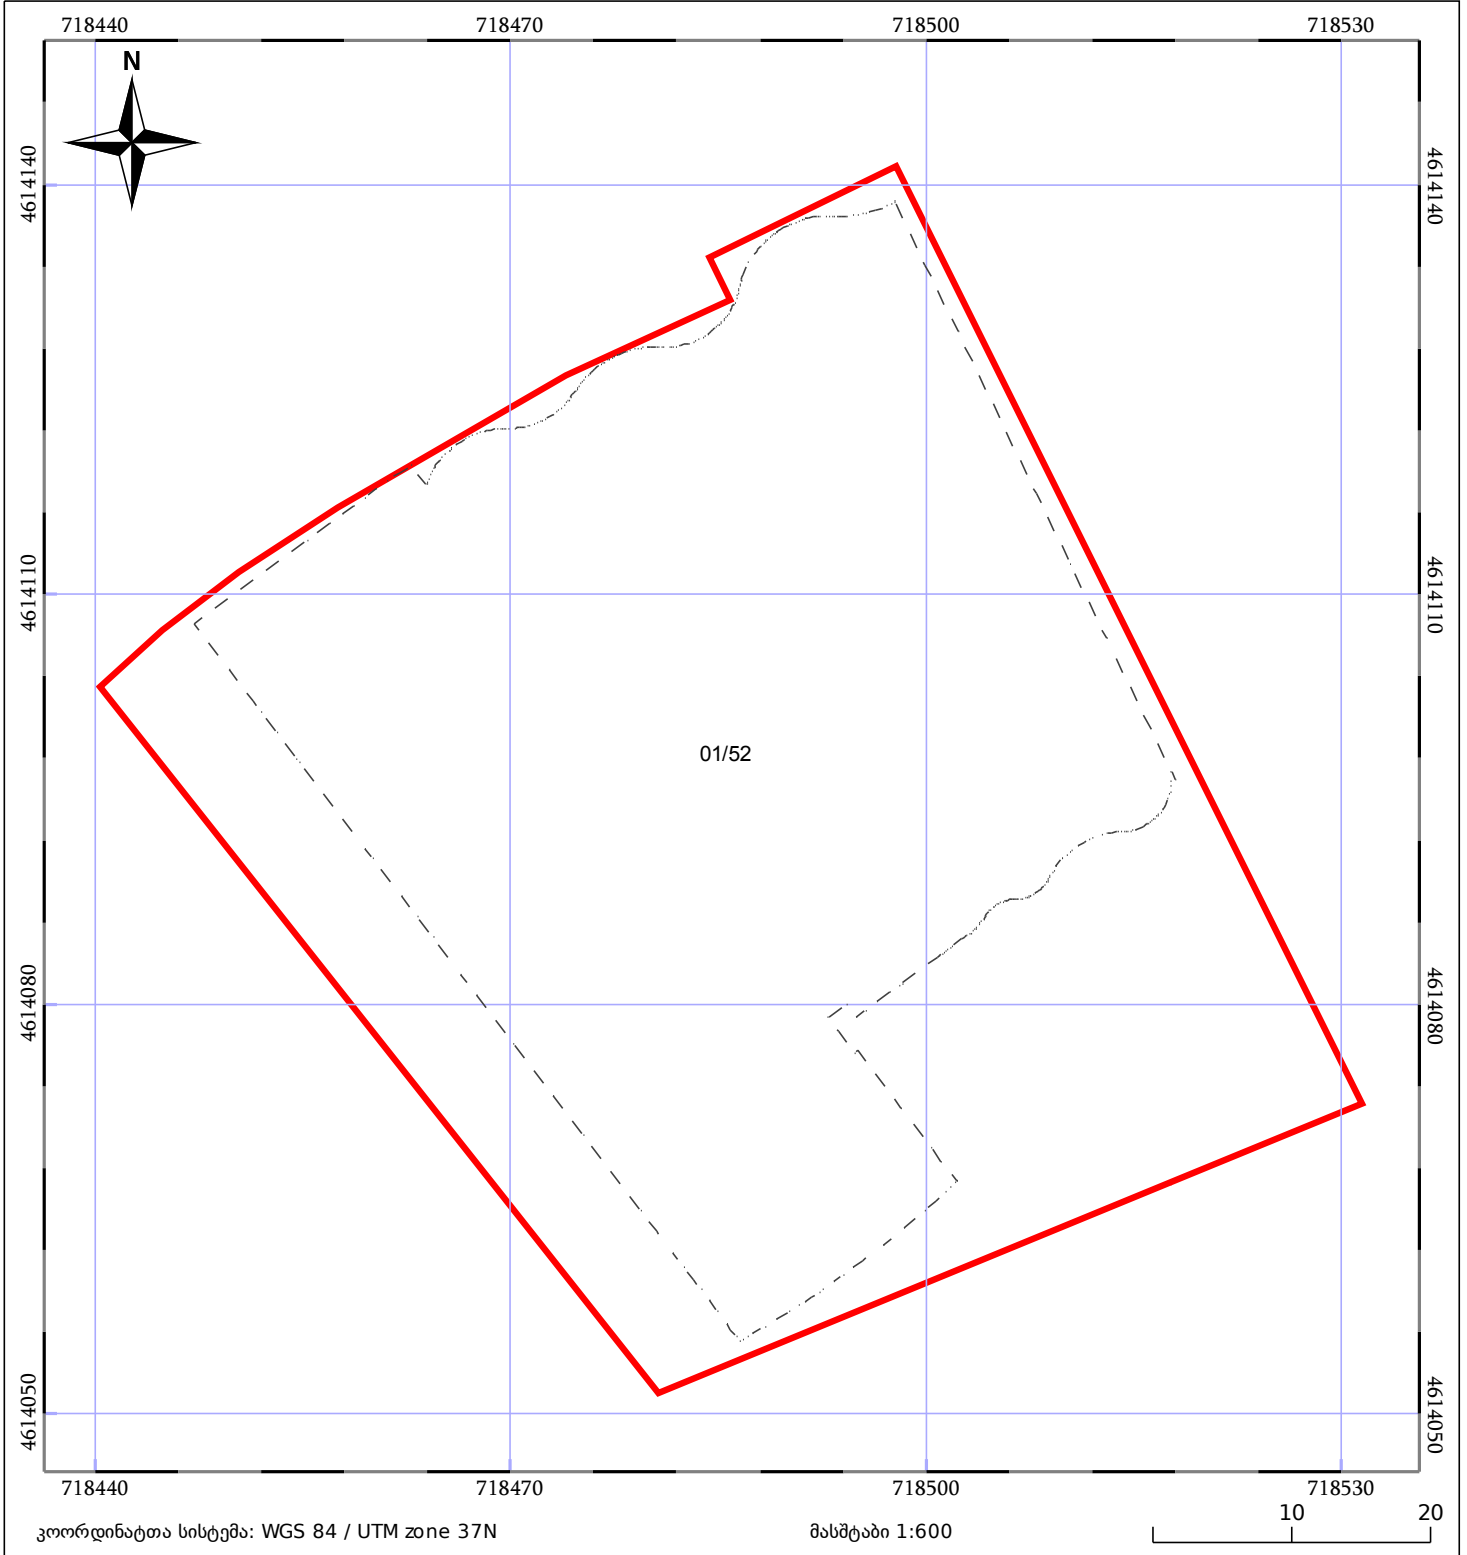

საკადასტრო გეგმა

საჯარო რეესტრის ეროვნული
სააგენტო

საკადასტრო კოდი: **05.23.02.025**

ნაკვეთის დანიშნულება:

არასასოფლო სამეურნეო

განცხადების ნომერი: **882019958159**

ფართობი:

4405 კვ.მ (WGS 84 / UTM zone 38N)

მომზადების თარიღი: **18/11/2019**

4402 კვ.მ (WGS 84 / UTM zone 37N)

05/25	მშენებარე ნაგებობა	05/25	შენობა/ნაგებობა		ტყის ფონდი
	ნაკვეთის საკადასტრო საზღვარი		სამორბივი ნაგებობა		ვალდებულება