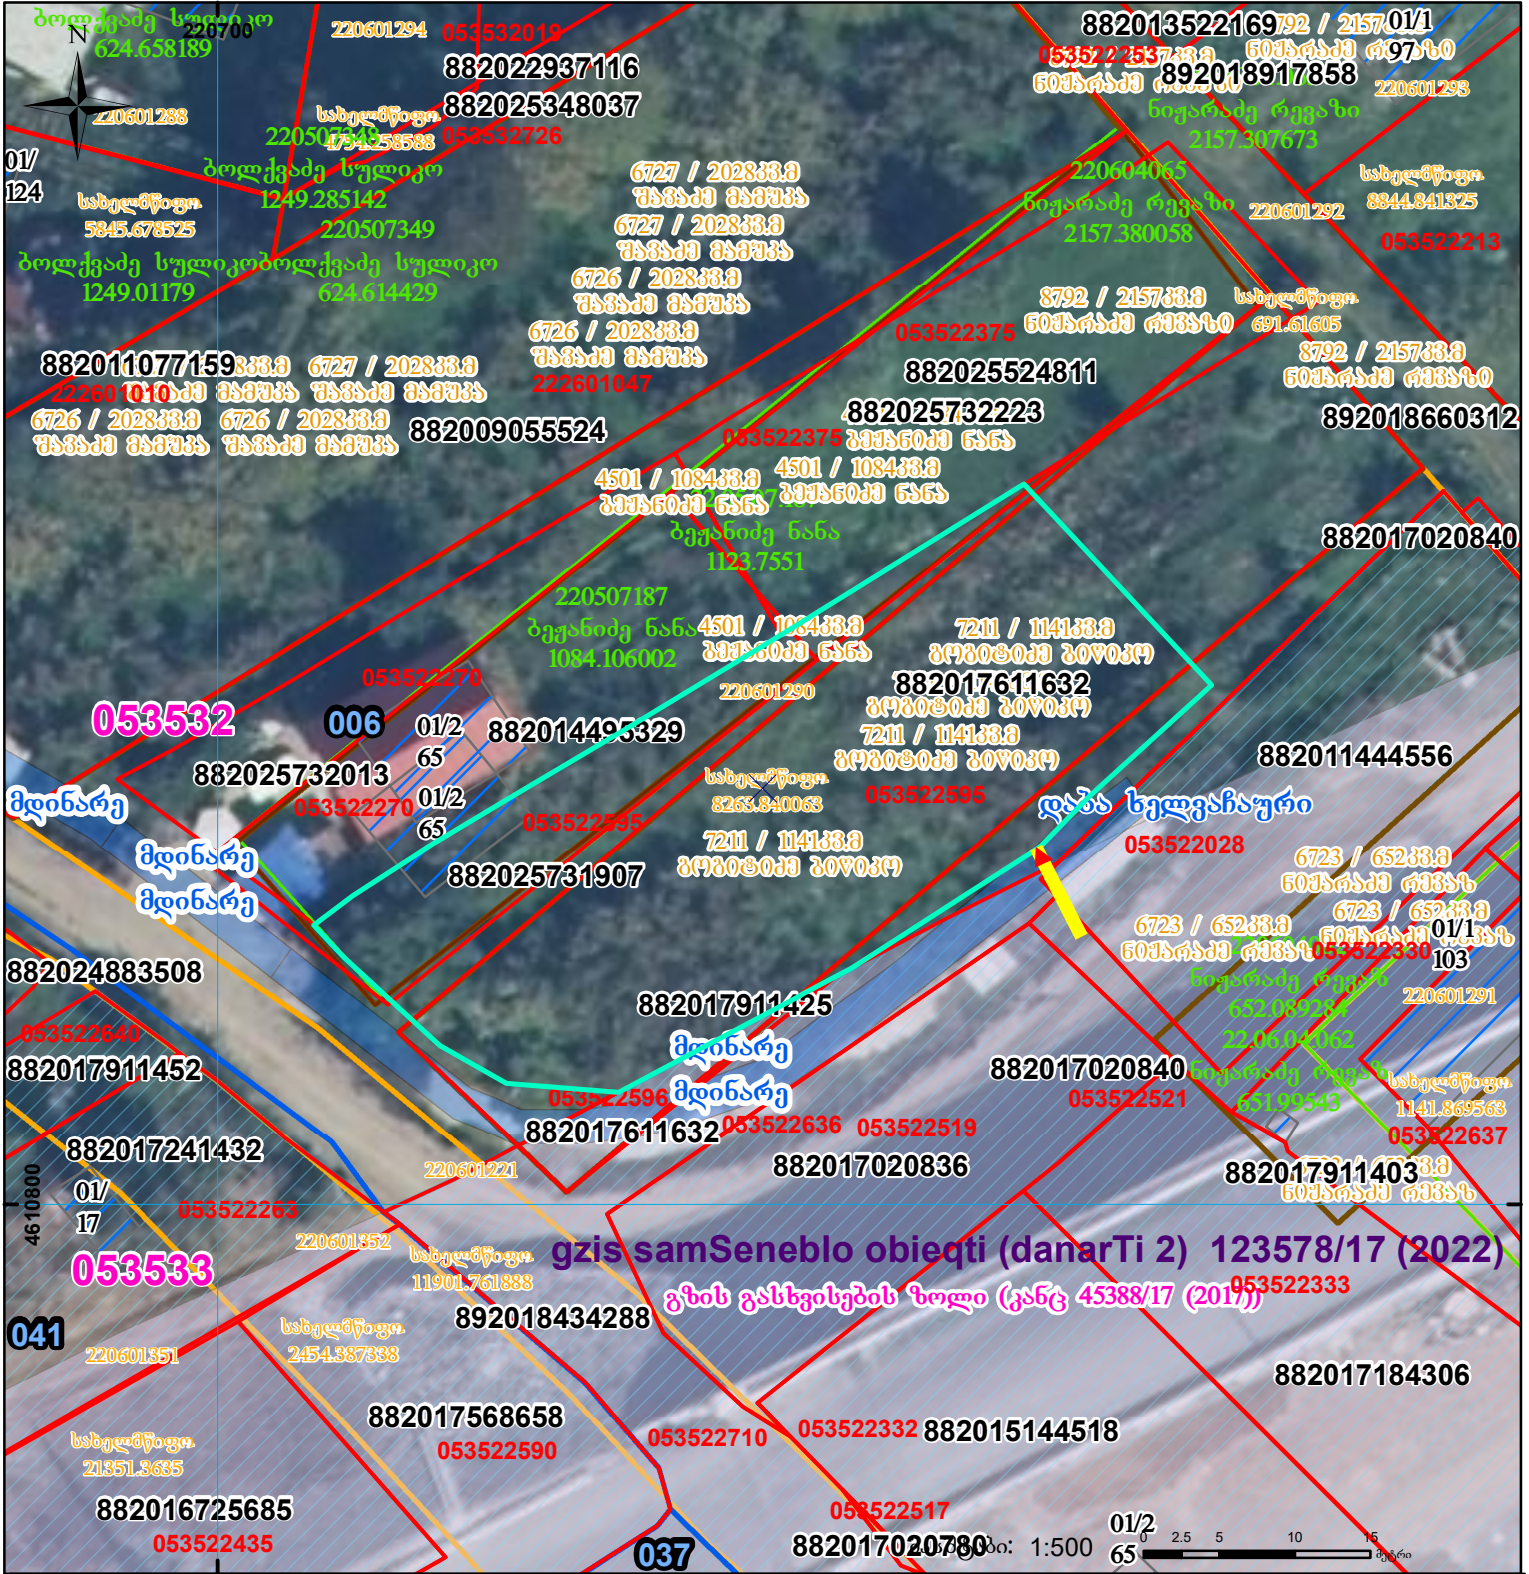

ნაკვეთი 1/3-ზე ნაკლებად იცვლის ადგილმდებარეობას
ზედღეობა კომისიის ნაკვეთებთან
ნაკვეთი კვეთს მდინარის ფენას

ზედღეობა რეგისტრირებულ მონაცემებთან 05.35.22.375 05.35.22.270
ბოქვით განიხილეთ 882025732013 882025732223 განცხადებებთან ერთად

მიწის ნაკვეთის საკადასტრო კოდი: 053522595
განცხადების რეგისტრაციის ნომერი: 882025731907
მიწის ნაკვეთის ფართობი: 1097 კვ.მ.
ღანოშეუღება: 04.08.25
მომზადების თარიღი:

	შენიშნული ნაკვეთი, პირობითი ნომერი/სართულიანობა		ვალდებულება		სარეგისტრაციოდ წარმოდგენილი ნაკვეთი
	მიწის ნაკვეთის საკადასტრო საზღვარი		შენიშნული ნაკვეთი		საზოგადოებრივი ნაკვეთი

UTM (საერთაშორისო) სისტემის კოორდ.