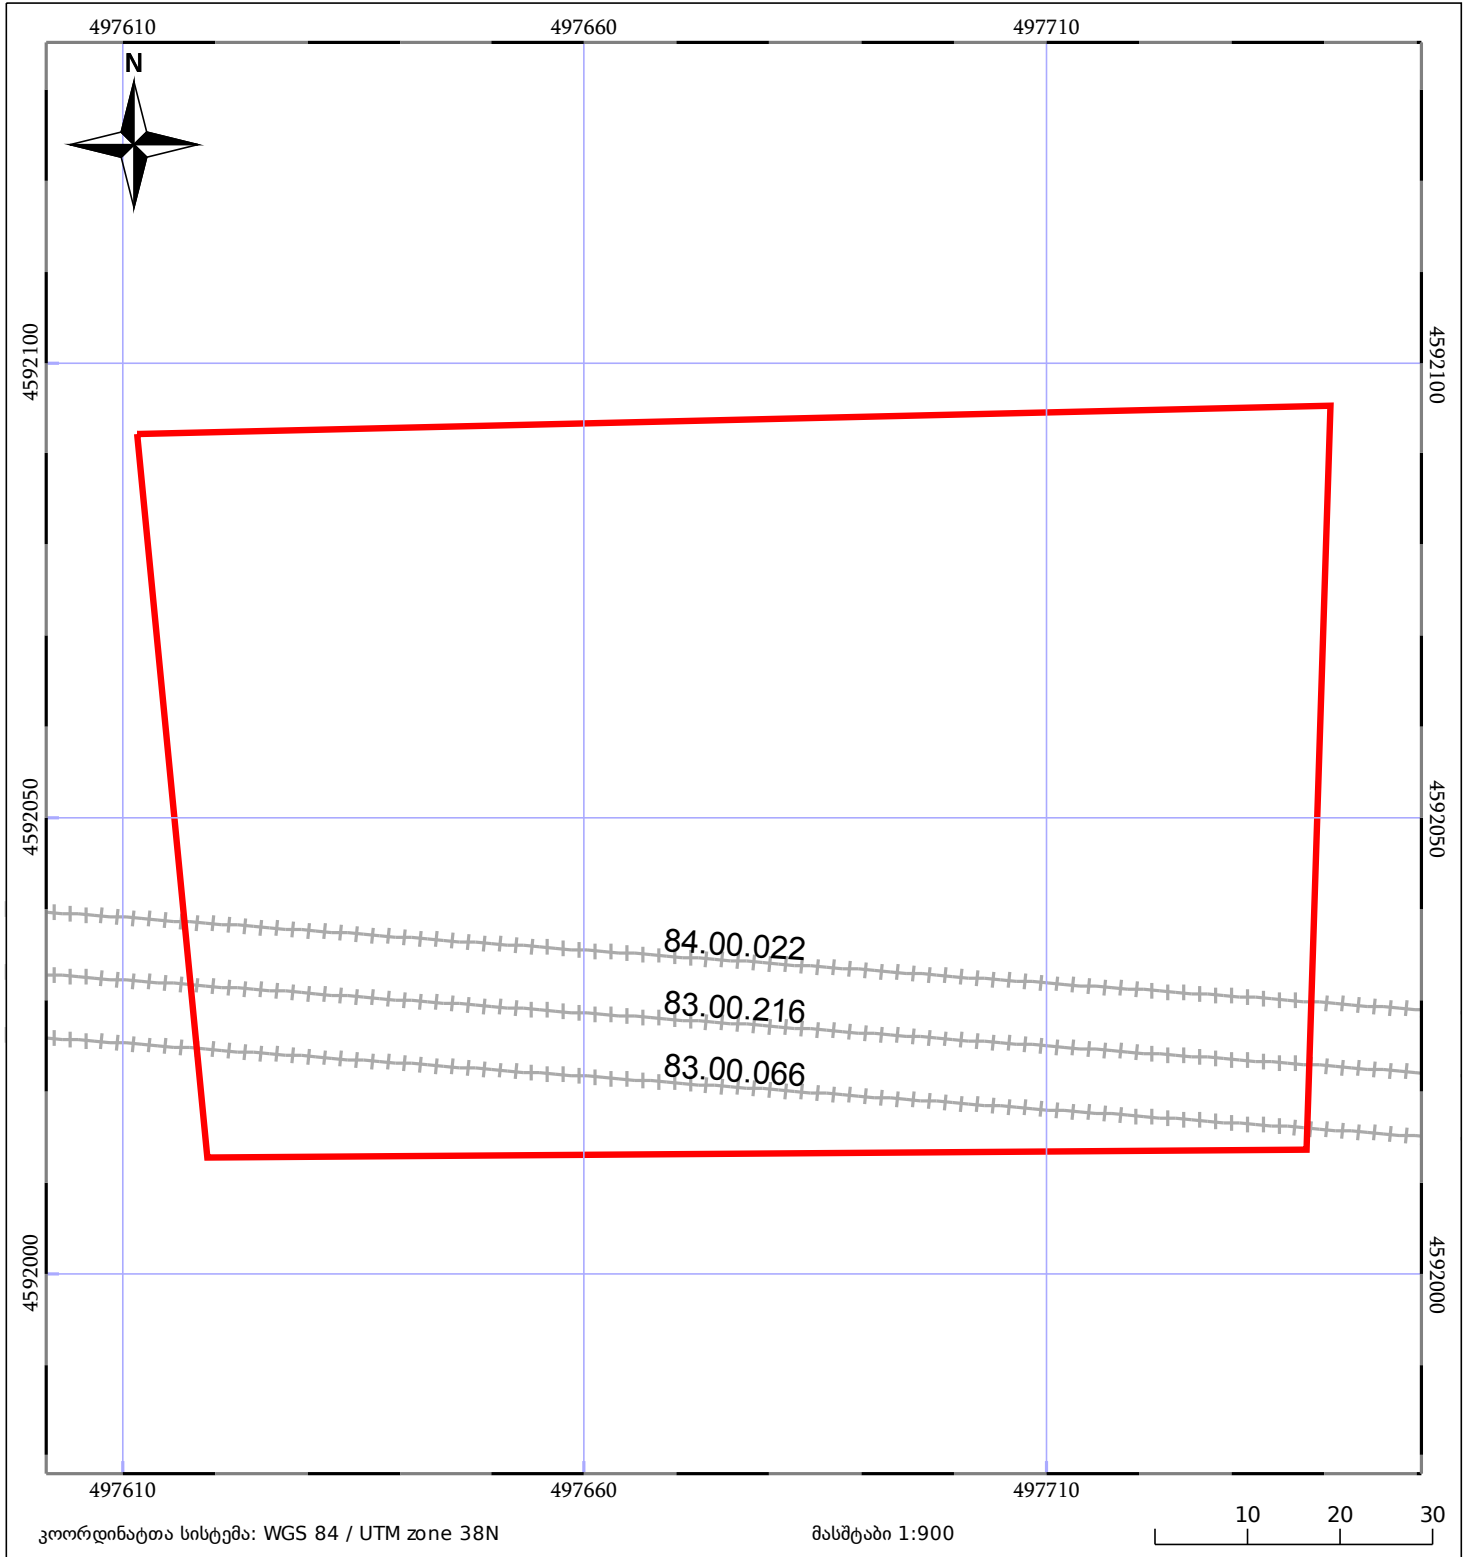

საკადასტრო გეგმა

საჯარო რეესტრის ეროვნული
სააგენტო

საკადასტრო კოდი: **83.06.01.790**

ნაკვეთის დანიშნულება:

სასოფლო-სამეურნეო(საძოვარი)

განცხადების ნომერი: **882020133128**

ფართობი:

10000 კვ.მ (WGS 84 / UTM zone 38N)

მომზადების თარიღი: **02/03/2020**

05/25 მშენებარე ნაგებობა	05/25 მენობა/ნაგებობა	ტყის ფონდი
ნაკვეთის საკადასტრო საზღვარი	ხაზობრივი ნაგებობა	ვალდებულება