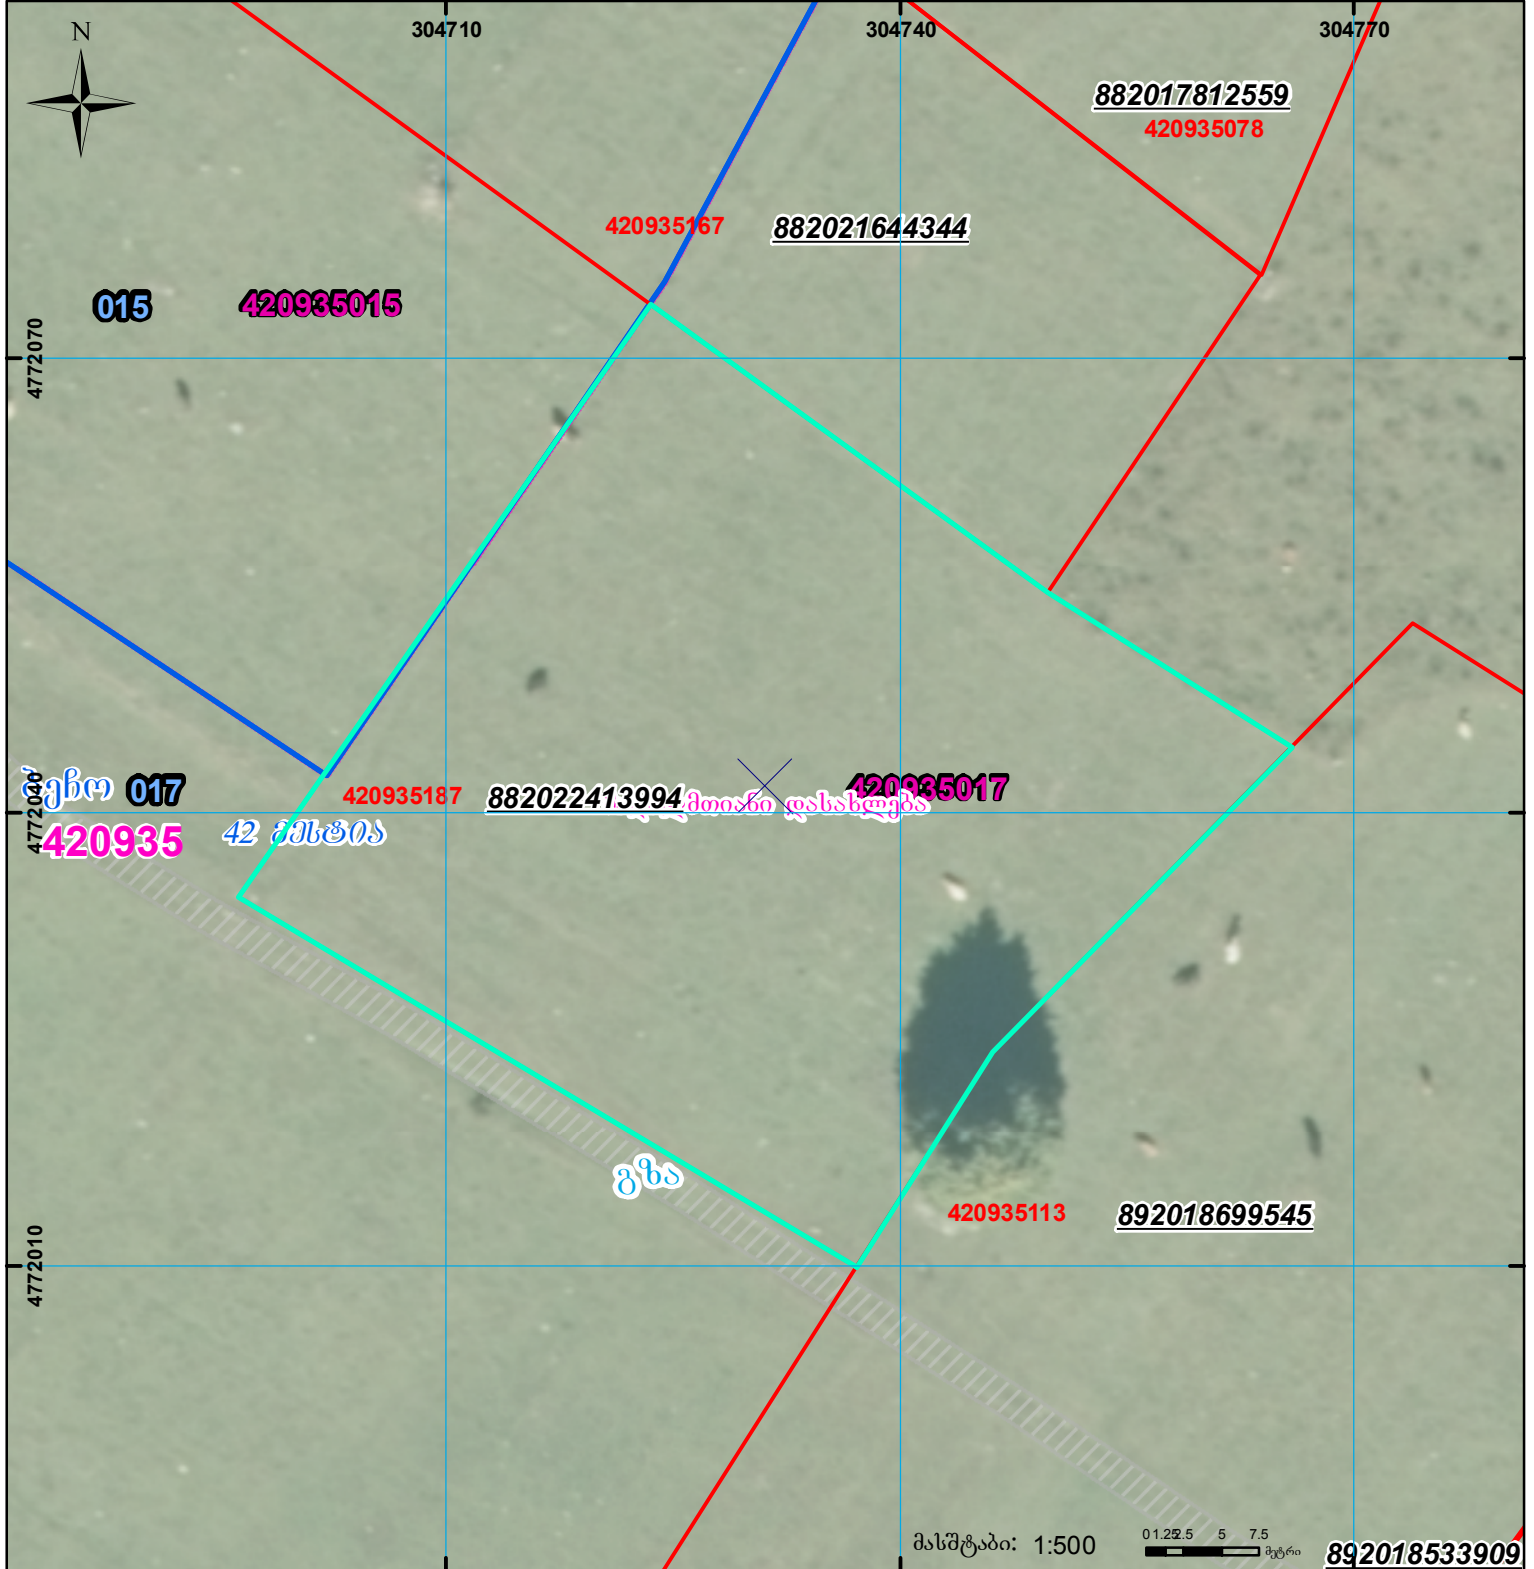

მიწის ნაკვეთის საკადასტრო კოდი: **420935187**  
 ბანცხალების რეგისტრაციის ნომერი: **882022413994**  
 მიწის ნაკვეთის ფართობი: **2213 კვ.მ.**  
 დანიშნულება:  
 მომზადების თარიღი: **06.07.22**

უნობა-ნაგებობა, პირობითი ნომერი/სართულიანობა	ვალდებულება	სარეგისტრაციოდ წარმოდგენილი ნაკვეთი
მიწის ნაკვეთის საკადასტრო საზღვარი	მშენებარე ნაგებობა	საზობრევი ნაგებობა

მასშტაბი: 1:500  
 UTM (საერთაშორისო) სისტემის კოორდ.