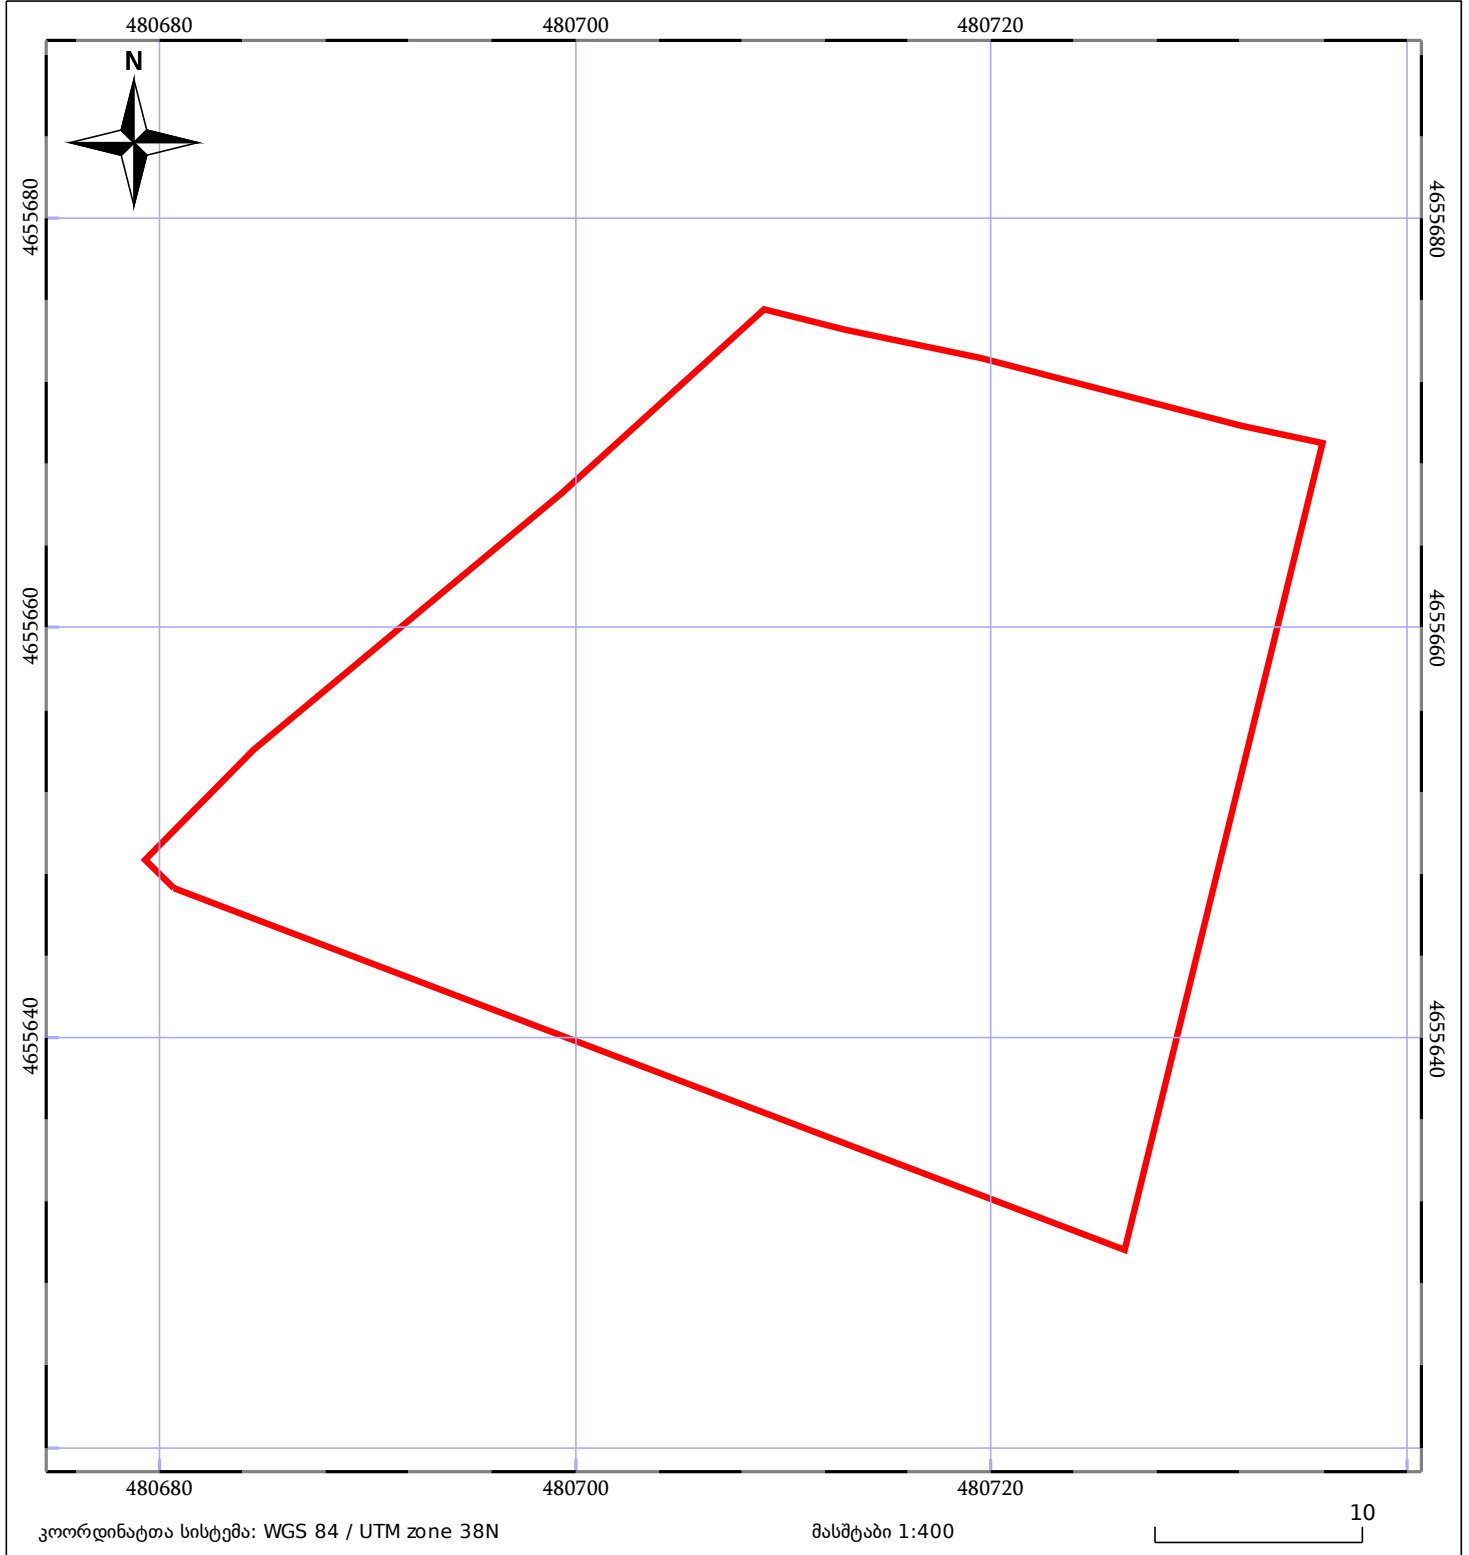

საკადასტრო გეგმა

საჯარო რეესტრის ეროვნული
სააგენტო

საკადასტრო კოდი: **71.64.81.898**

ნაკვეთის დანიშნულება:

სასოფლო-სამეურნეო(საკარმიდამო)

განცხადების ნომერი: **882023181321**

ფართობი:

1500 კვ.მ (WGS 84 / UTM zone 38N)

მომზადების თარიღი: **15/03/2023**

მშენებარე ნაგებობა	ნაკვეთის საკადასტრო საზღვარი	შენობა/ნაგებობა
საზღვრული ნაგებობა	ტყის ფონდი	ვალდებულება