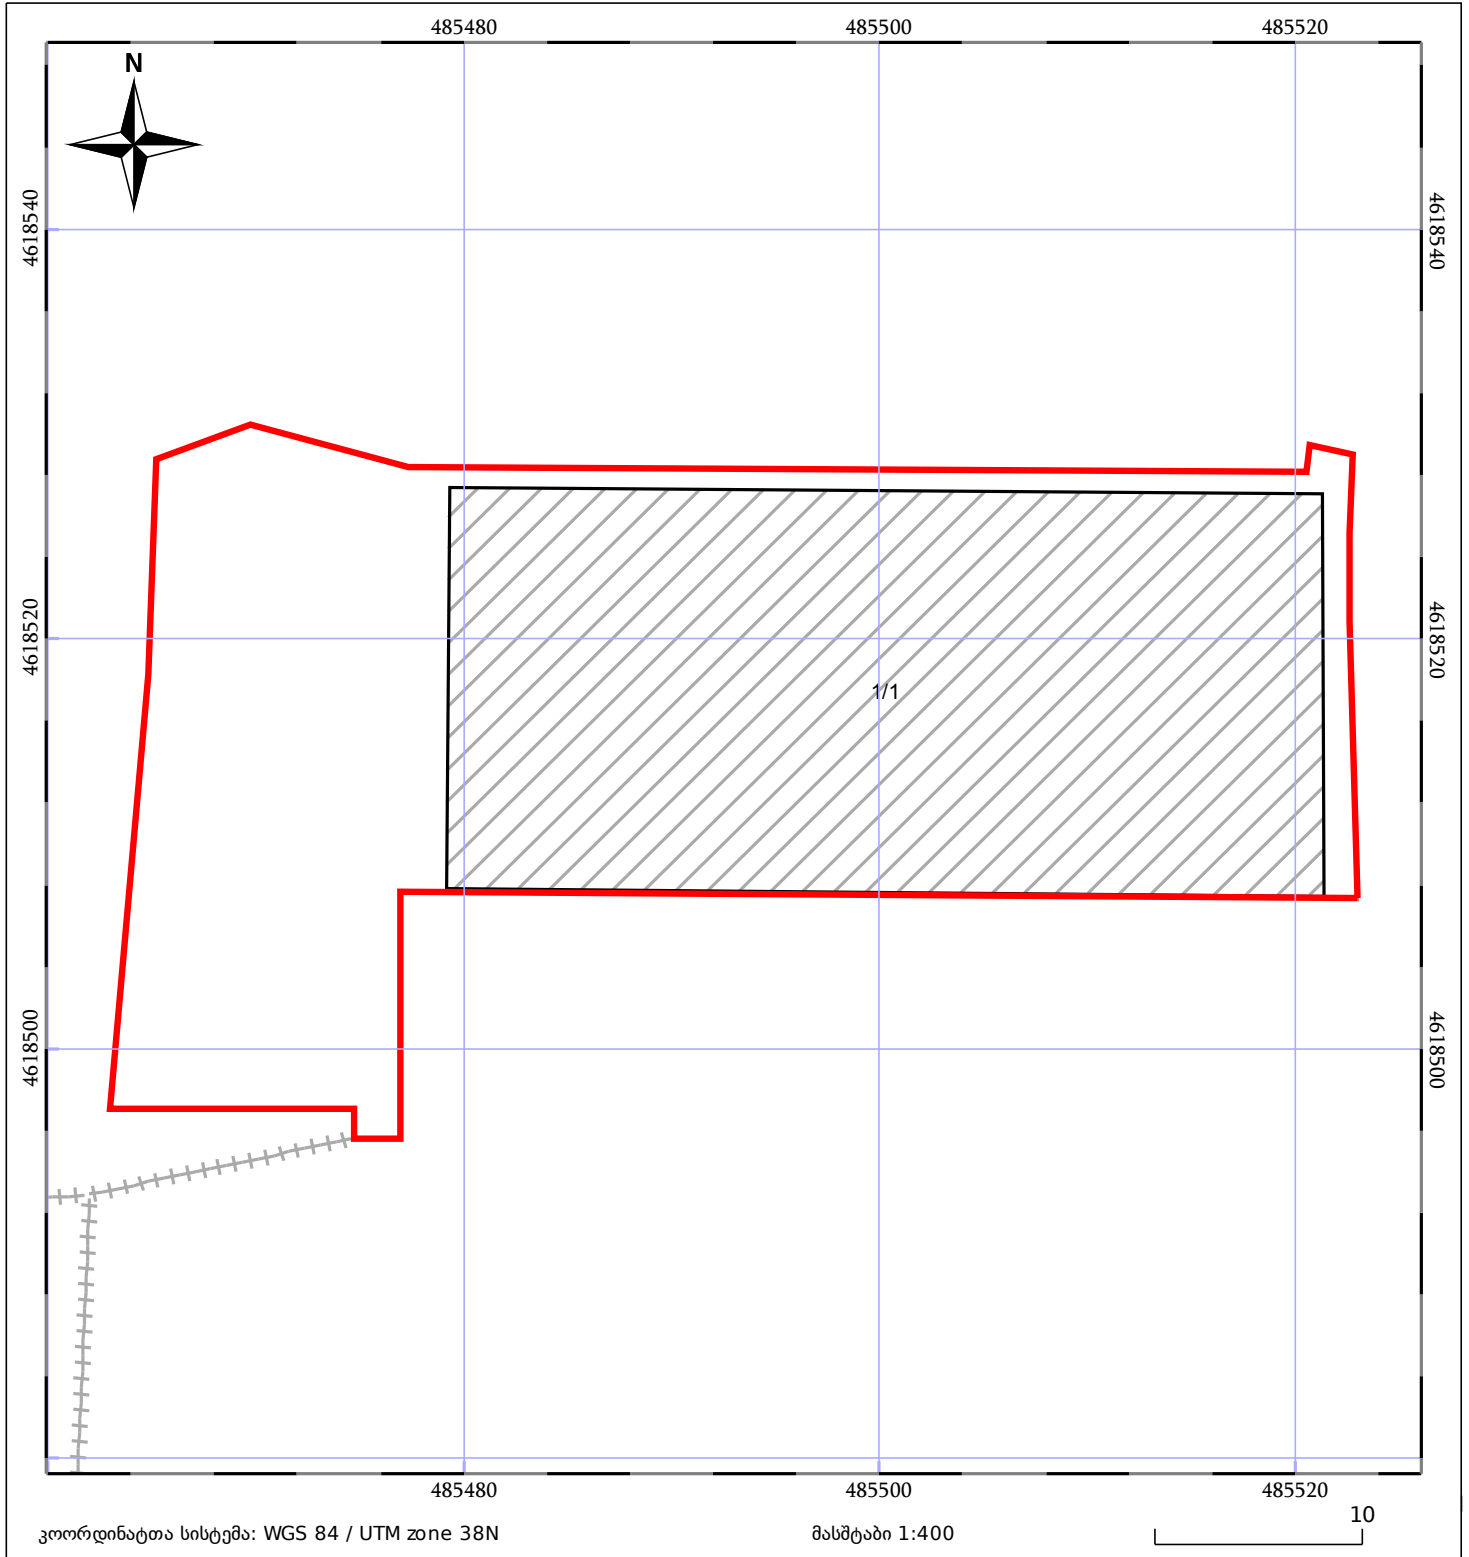

# საკადასტრო გეგმა

საჯარო რეესტრის ეროვნული  
სააგენტო

საკადასტრო კოდი: **01.16.03.010.060**

ნაკვეთის დანიშნულება:

**არასასოფლო სამეურნეო**

განცხადების ნომერი: **882020342962**

ფართობი:

**1369 კვ.მ (WGS 84 / UTM zone 38N)**

მომზადების თარიღი: **27/06/2020**

05/25 მშენებარე ნაგებობა	05/25 მენობა/ნაგებობა	ტყის ფონდი
ნაკვეთის საკადასტრო საზღვარი	საზომრივი ნაგებობა	ვალდებულება