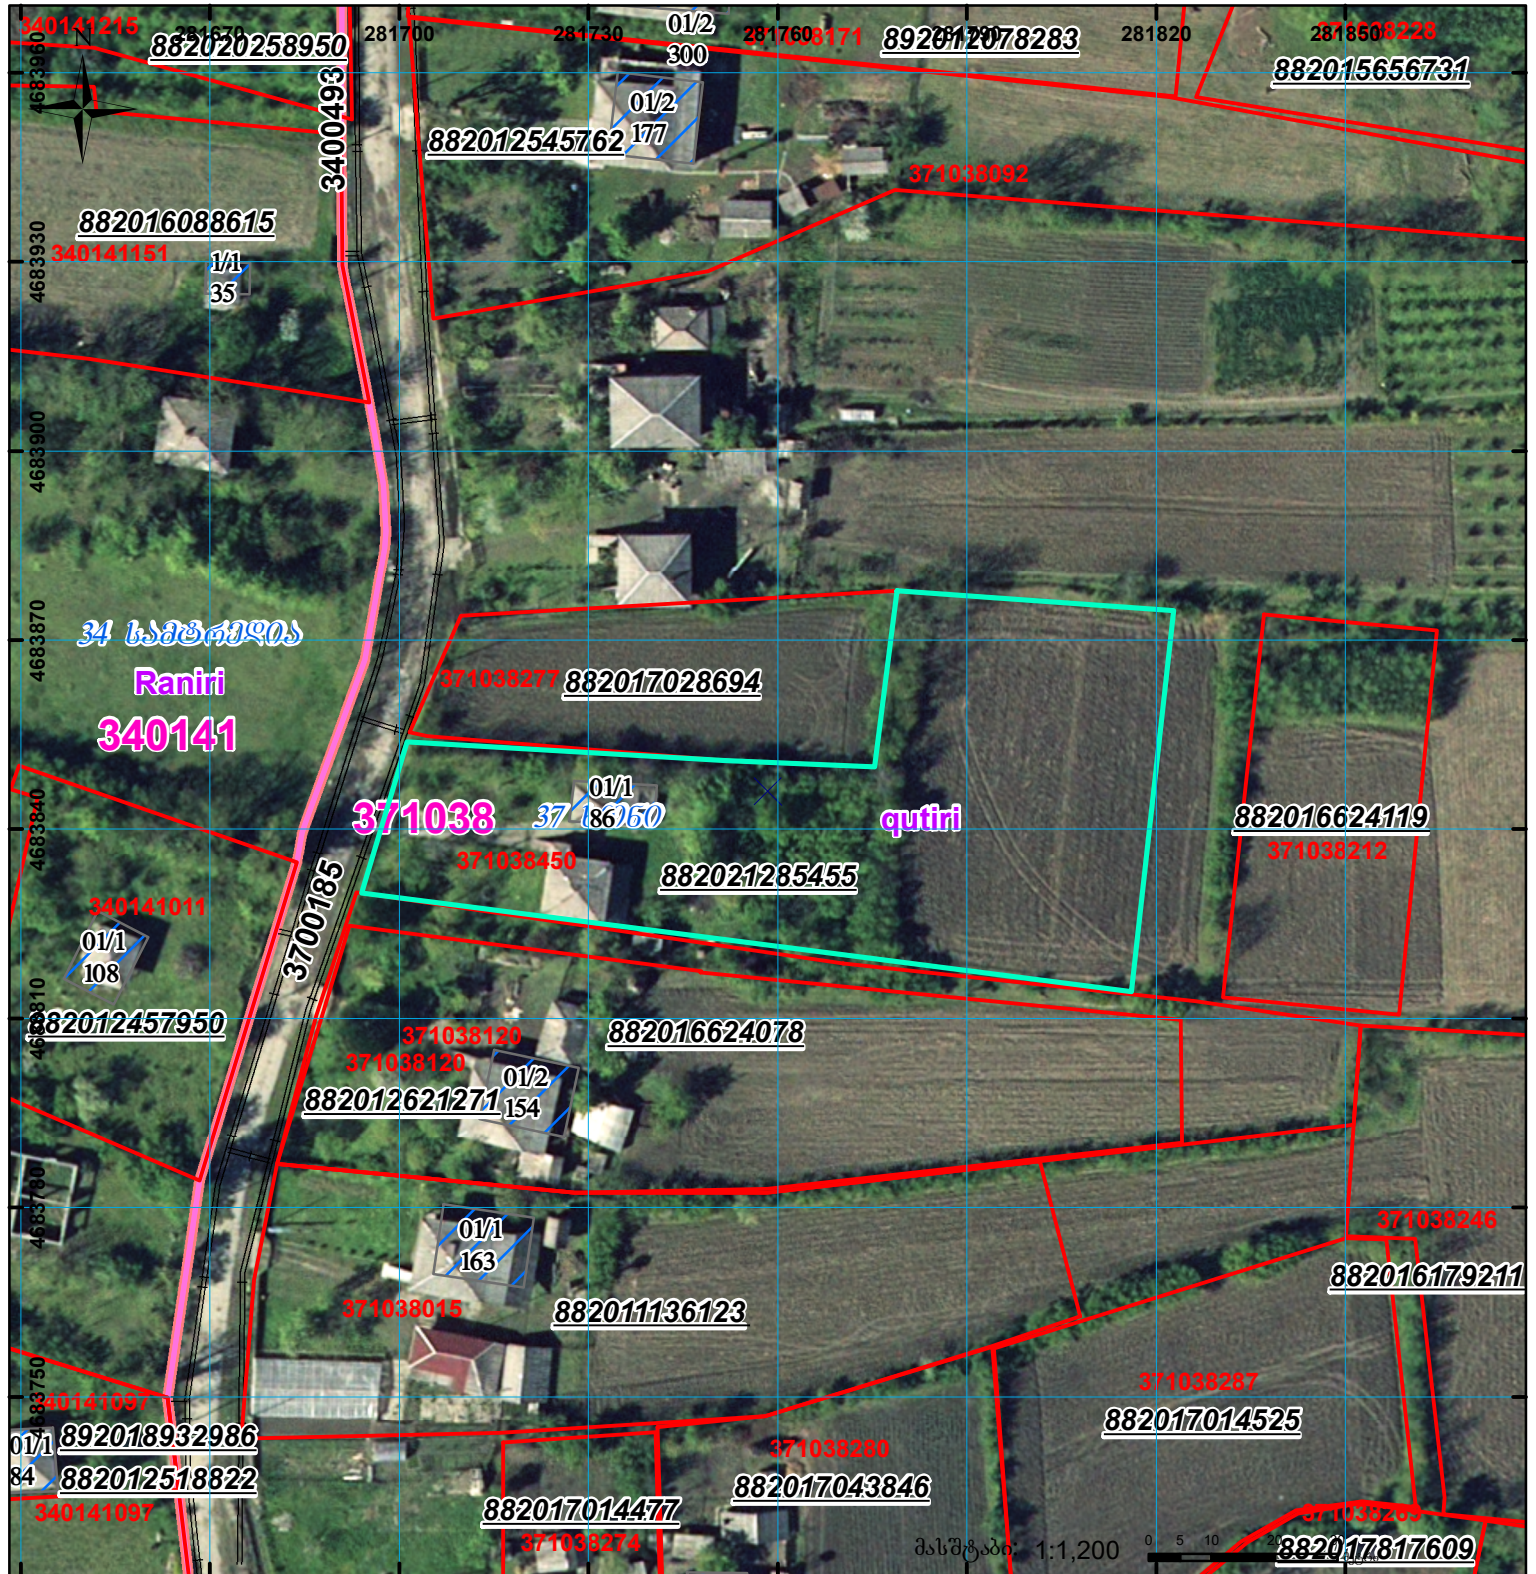

მიწის ნაკვეთის საკადასტრო კოდი: **371038450**
 განცხადების რეგისტრაციის ნომერი: **88201285455**
 მიწის ნაკვეთის ფართობი: **4717 კვ.მ.**
 დანიშნულება:
 მომზადების თარიღი: **14.04.21**

	შენიშნული ნაკვეთი, პირობითი ნომერი/სართულიანობა		ვალდებულება		სარეგისტრაციოდ წარმოდგენილი ნაკვეთი
	მიწის ნაკვეთის საკადასტრო საზღვარი		შუენებარე ნაკვეთი		საზოგადოებრივი ნაკვეთი

UTM (საერთაშორისო) სისტემის კოორდ.