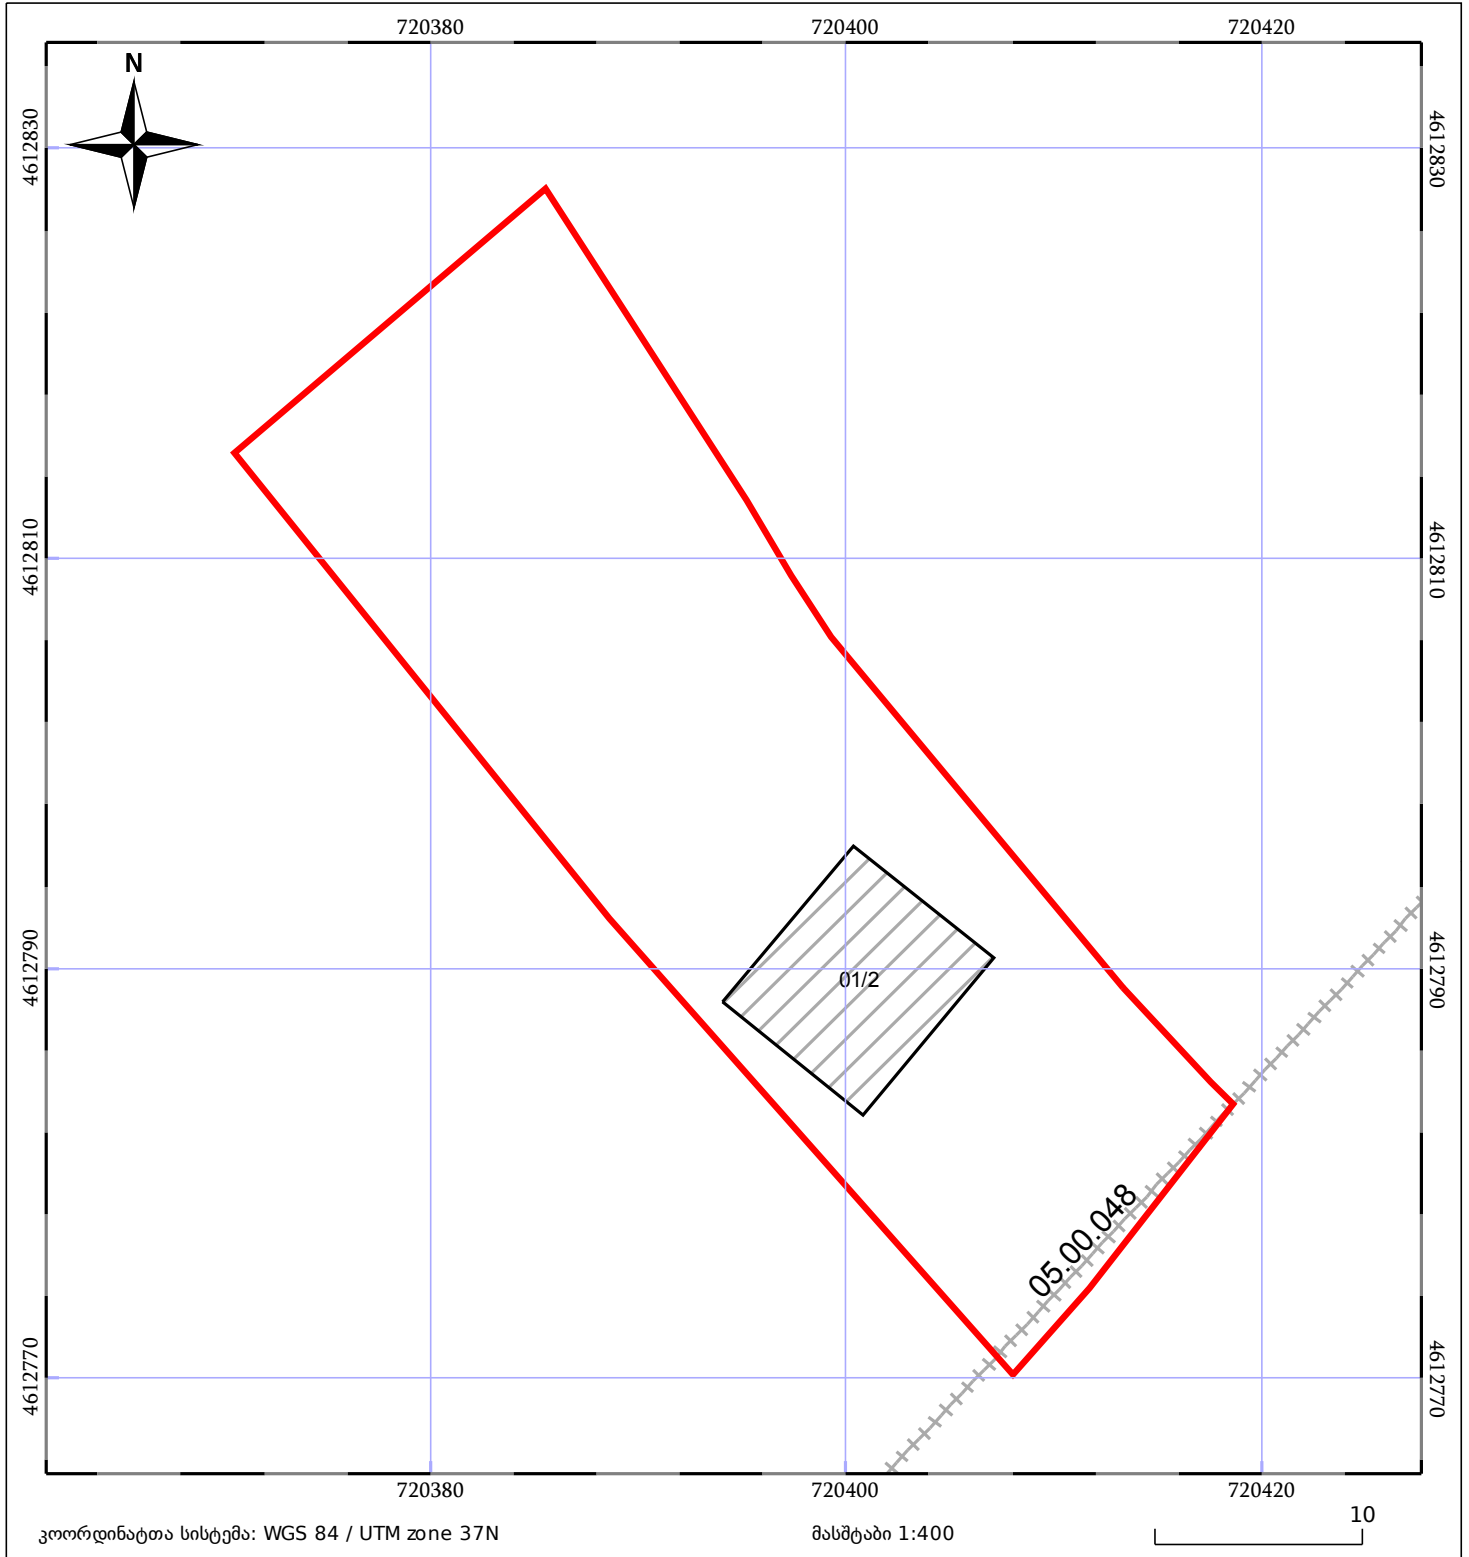

# საკადასტრო გეგმა

საჯარო რეესტრის ეროვნული  
სააგენტო

საკადასტრო კოდი: **05.26.21.025**

ნაკვეთის დანიშნულება:

არასასოფლო სამეურნეო

განცხადების ნომერი: **882019589897**

ფართობი:

**996 კვ.მ (WGS 84 / UTM zone 38N)**

**995 კვ.მ (WGS 84 / UTM zone 37N)**

მომზადების თარიღი: **25/07/2019**

05/25 მშენებარე ნაგებობა	05/25 მენობა/ნაგებობა	ტყის ფონდი
ნაკვეთის საკადასტრო საზღვარი	საზომრივი ნაგებობა	ვალდებულება