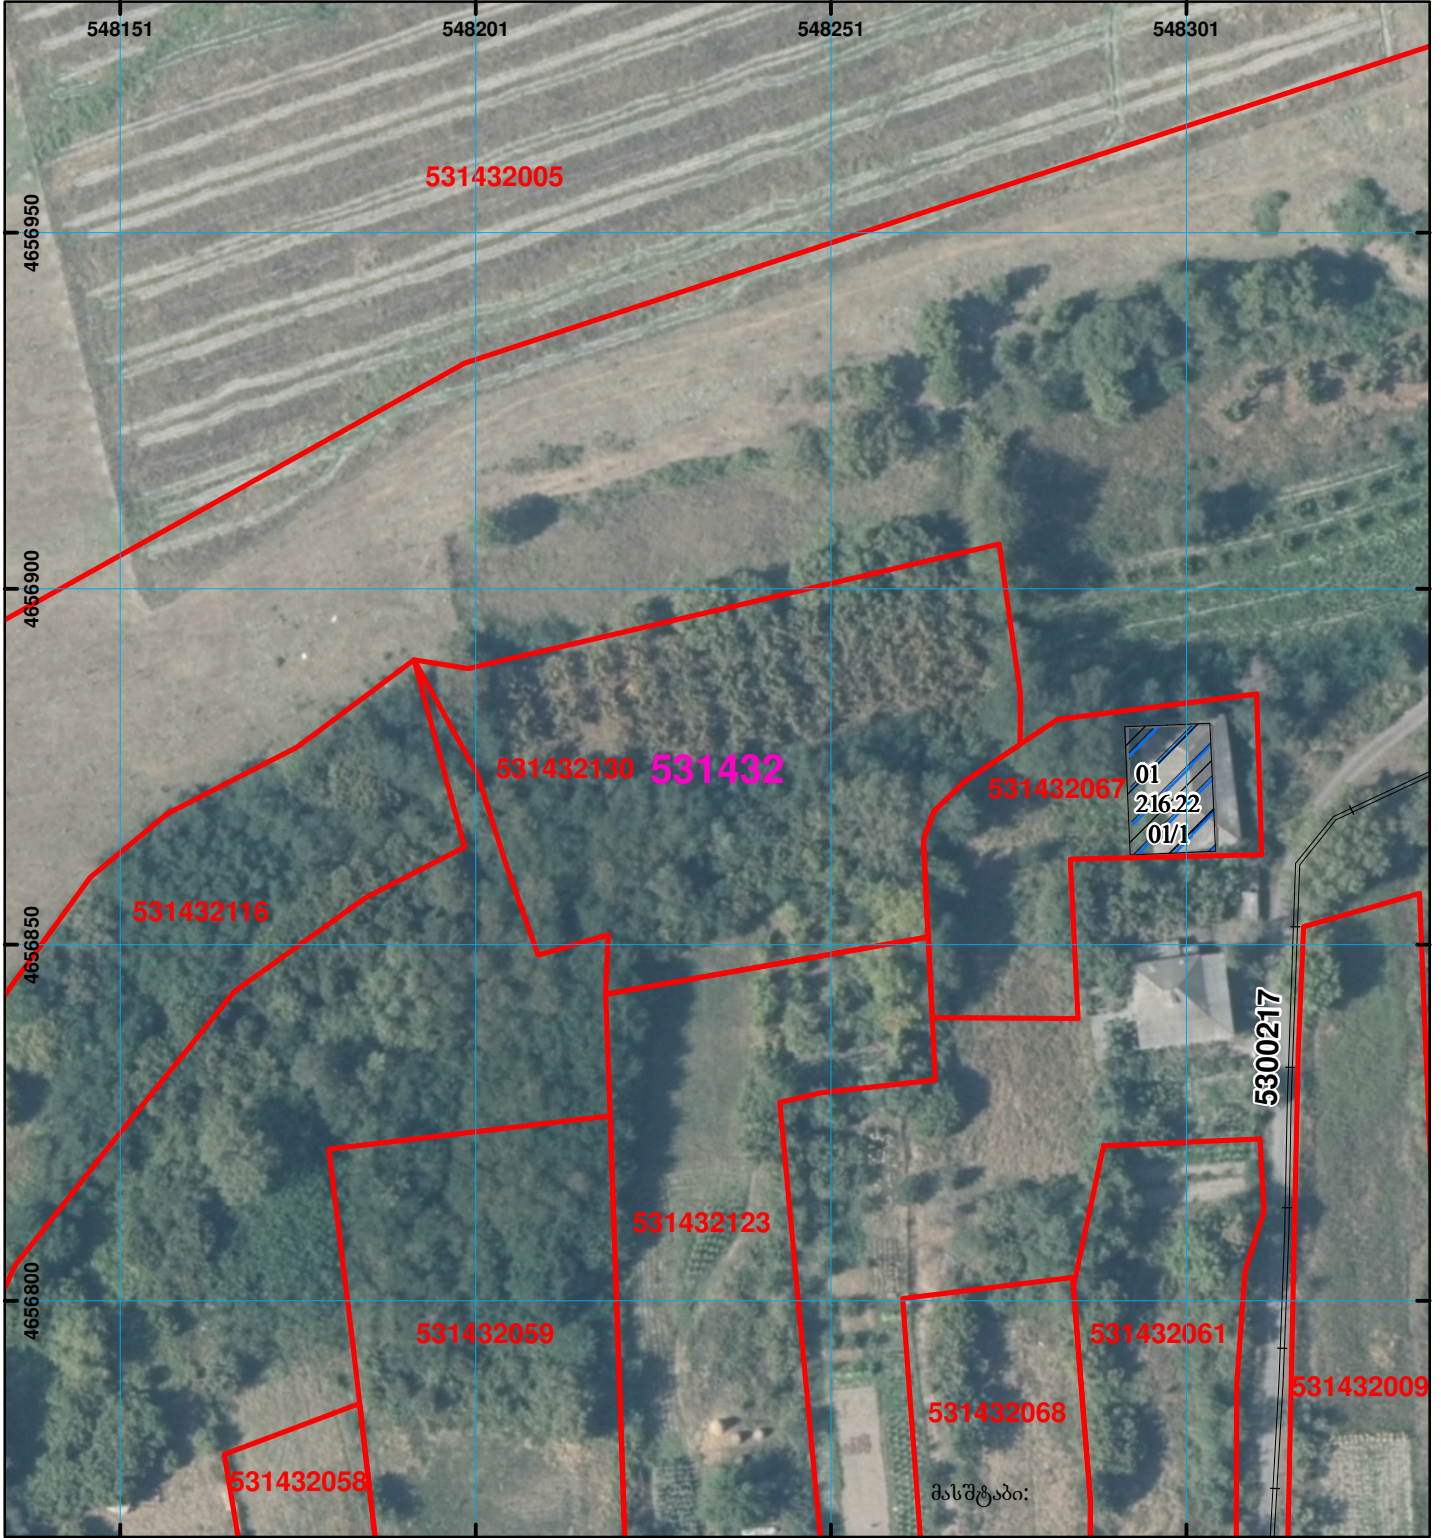

მიწის ნაკვეთის საკადასტრო კოდი: 53 14 32 130
 განცხადების რეგისტრაციის ნომერი: 892018896376
 მიწის ნაკვეთის ფართობი: 3432 კვ.მ.
 მომზადების თარიღი: 17.10.18

| | | | | | | |
|---|---|---|--------------------|--|--------------------|---|
|  | შენიშვნა-ნაგებობა, პირობითი ნომერი/სართულიანობა |  | ვალდებულება |  | ხაზობრივი ნაგებობა |  00'0" 0.00 UTM (საერთაშორისო) სისტემის კოორდ. |
|  | მიწის ნაკვეთის საკადასტრო საზღვარი |  | მშენებარე ნაგებობა | | | |