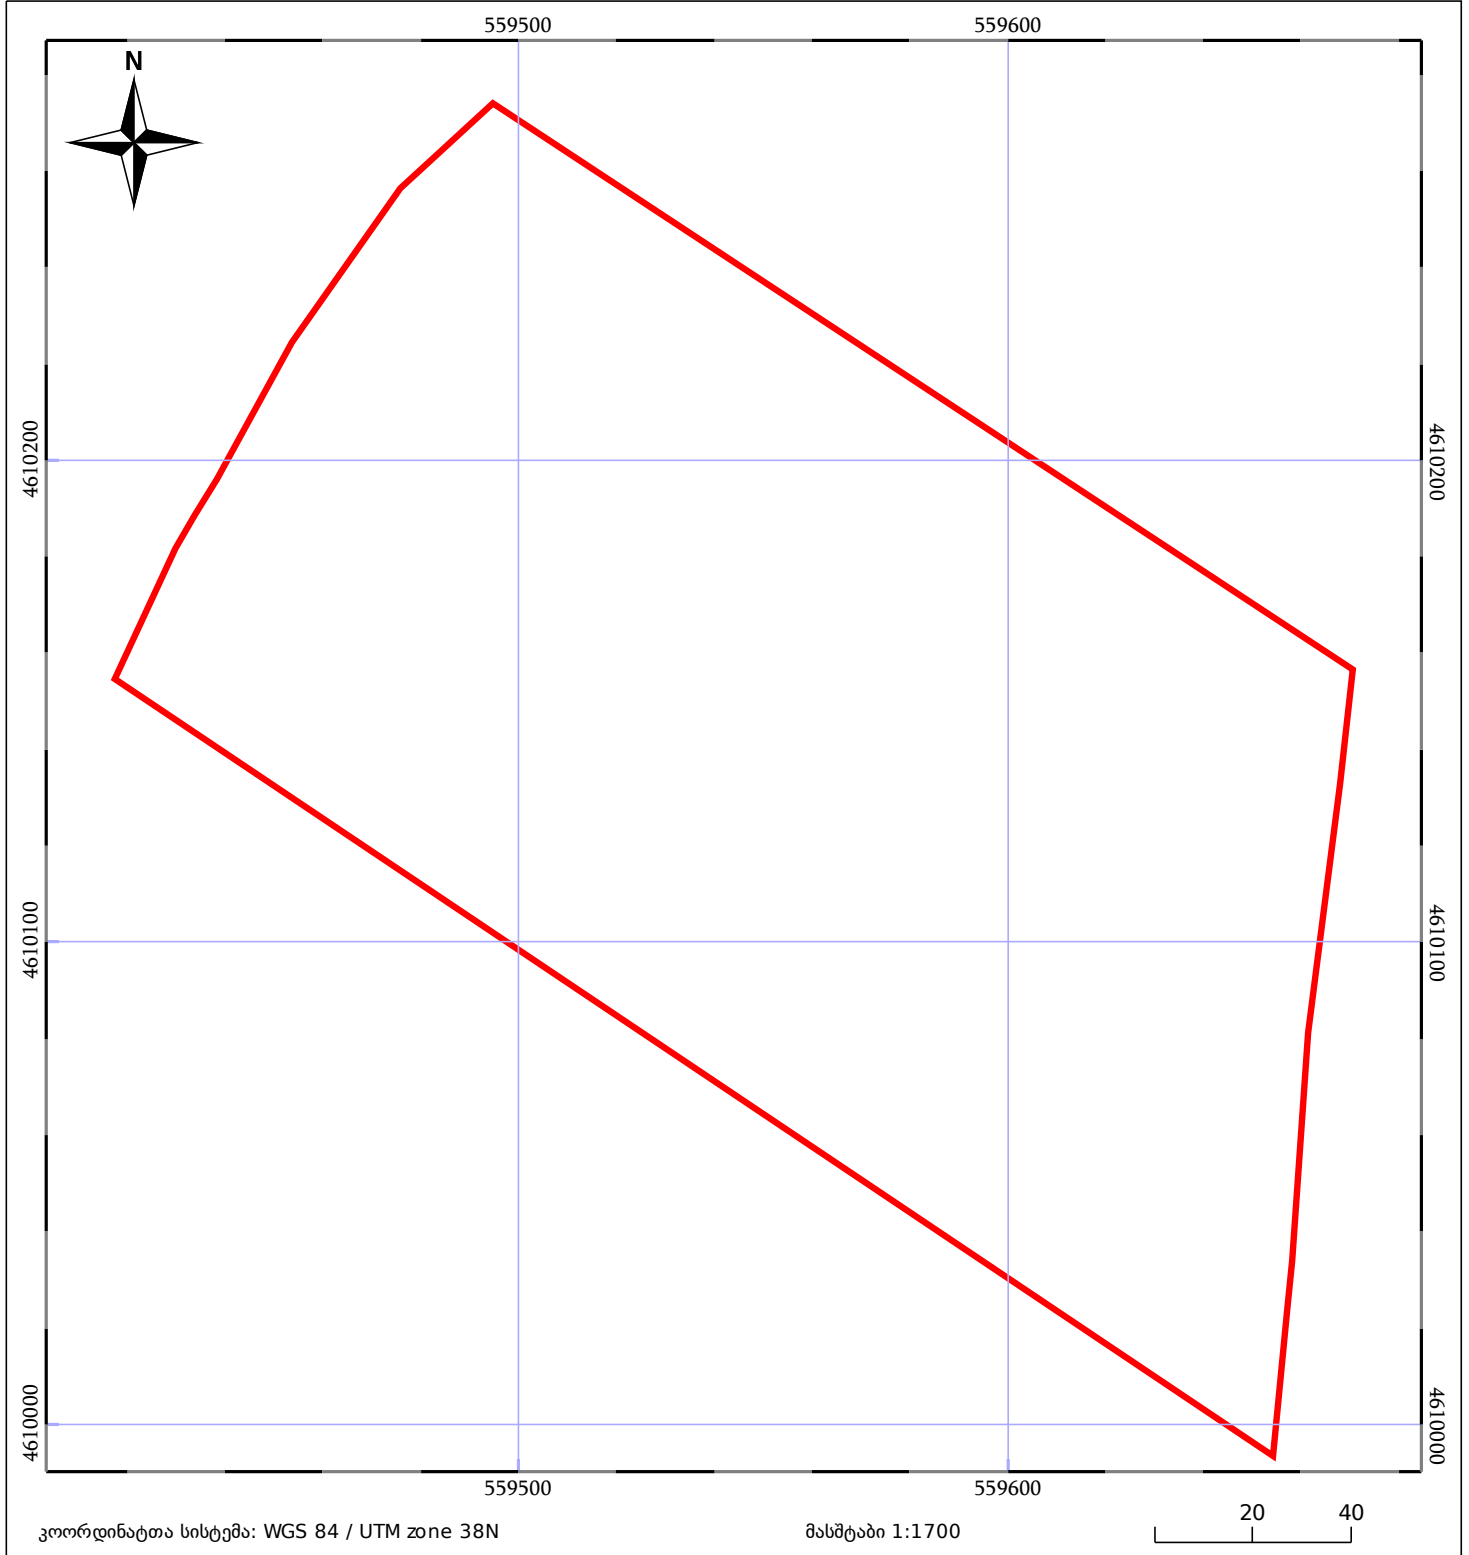

# საკადასტრო გეგმა

საჯარო რეესტრის ეროვნული  
სააგენტო

საკადასტრო კოდი: **51.22.52.530**

ნაკვეთის დანიშნულება:

სასოფლო-სამეურნეო(სახნავი)

განცხადების ნომერი: **882022071535**

ფართობი:

**36307 კვ.მ (WGS 84 / UTM zone 38N)**

მომზადების თარიღი: **04/02/2022**

05/25 მშენებარე ნაგებობა	ნაკვეთის საკადასტრო საზღვარი	05/25 შენობა/ნაგებობა
საზღვრული ნაგებობა	ტყის ფონდი	ვალდებულება