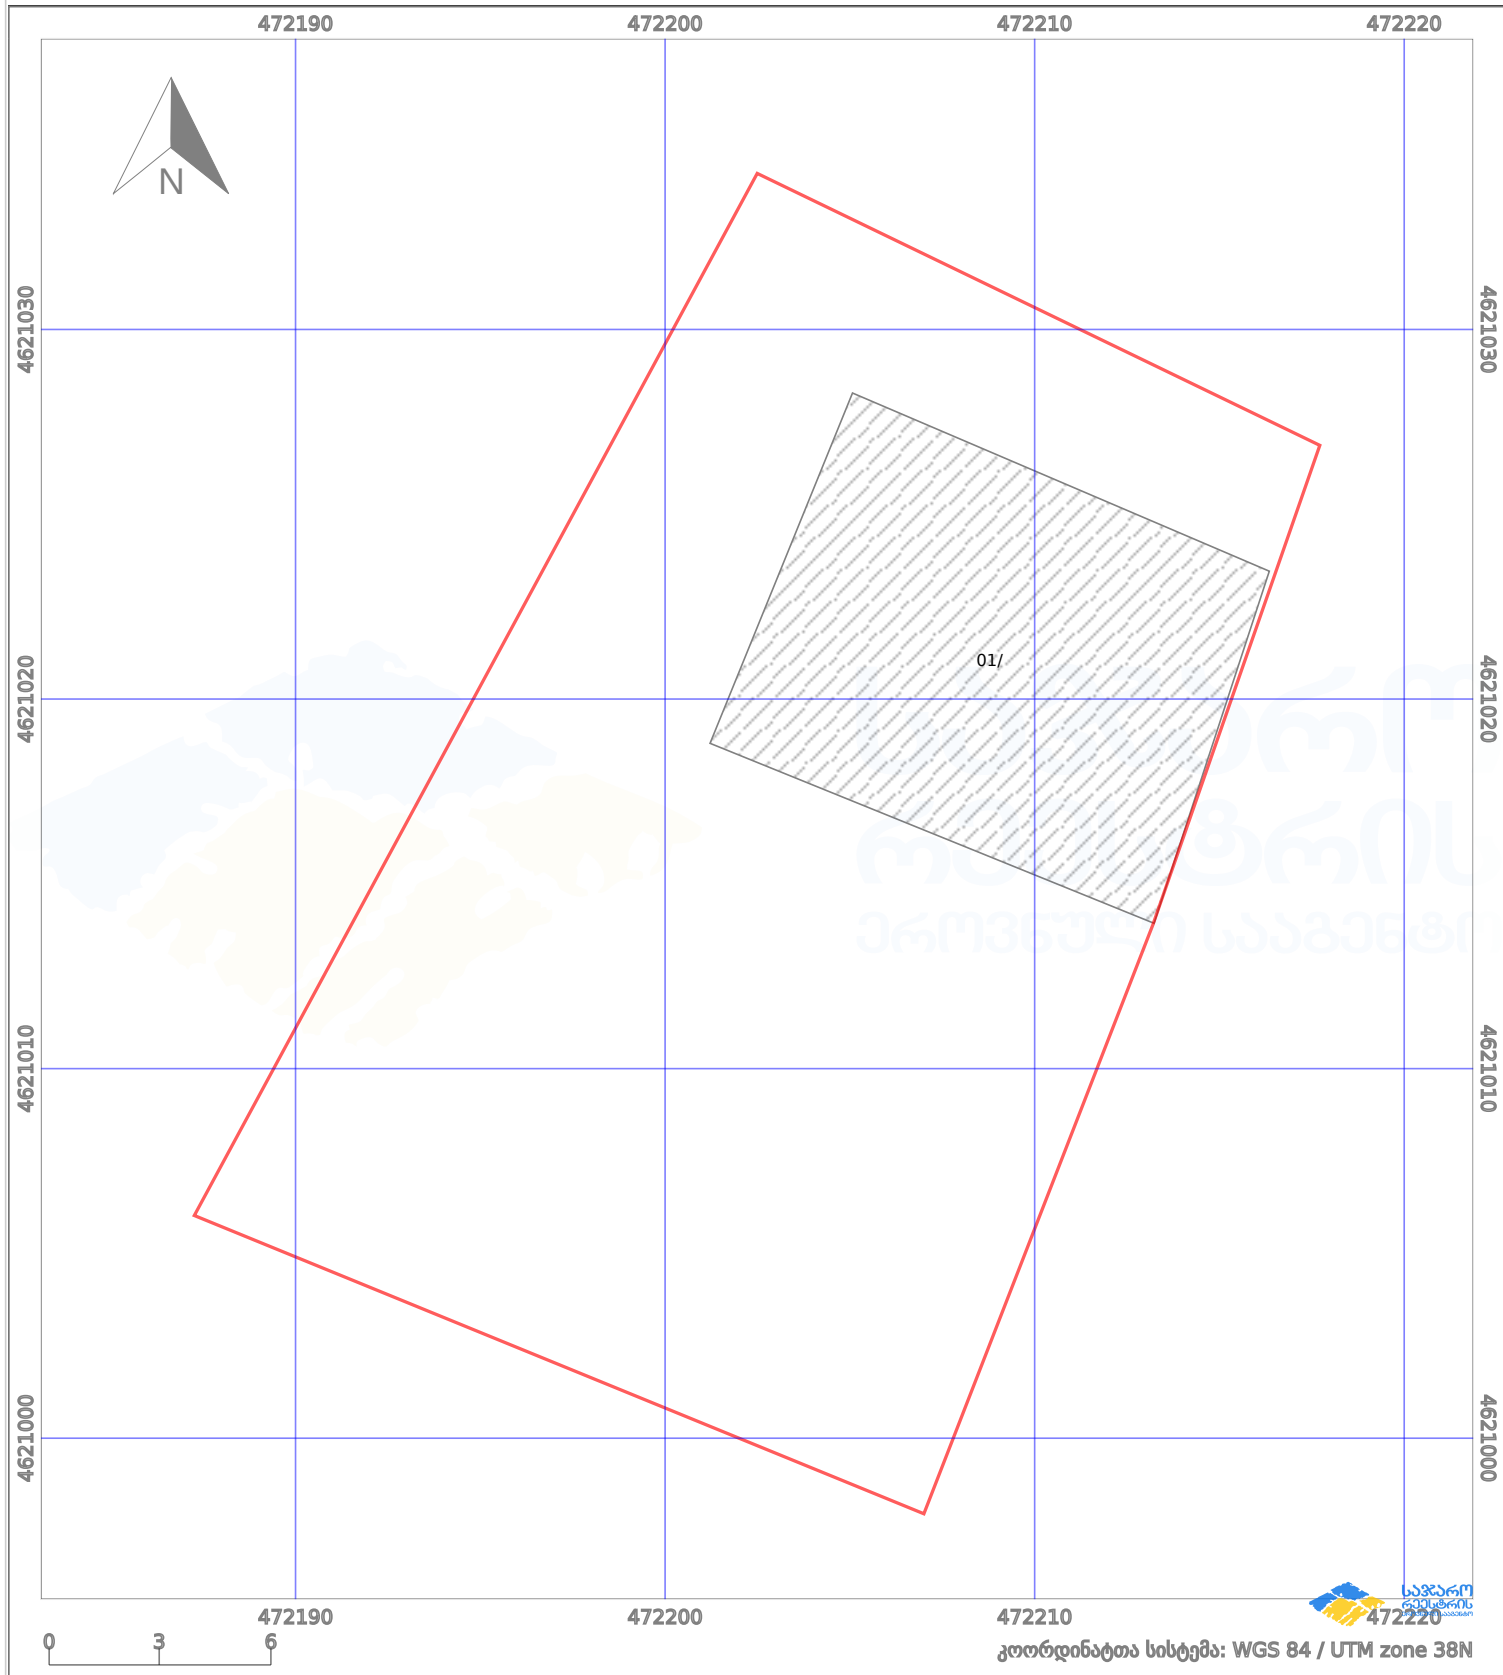

საკადასტრო გეგმა

საქართველოს რეესტრის ეროვნული სააგენტო

საკადასტრო კოდი:

72.16.07.095

ნაკვეთის დანიშნულება:

სასოფლო-სამეურნეო

განცხადების ნომერი:

882022646833

ფართობი:

605 კვ.მ (WGS 84 / UTM zone 38N)

მომზადების თარიღი:

14/09/2022

პირობითი აღნიშვნები:

- | | | | | | | | |
|--|--------------------|--|--------------------|--|--------------------|--|----------------|
| | ნაკვეთის საზღვარი | | მშენებარე ნაკებობა | | აშენებული ნაკებობა | | ქარსაფარი ზოლი |
| | სამობრივი ნაკებობა | | ტყის ფონდი | | ვალდებულება | | |