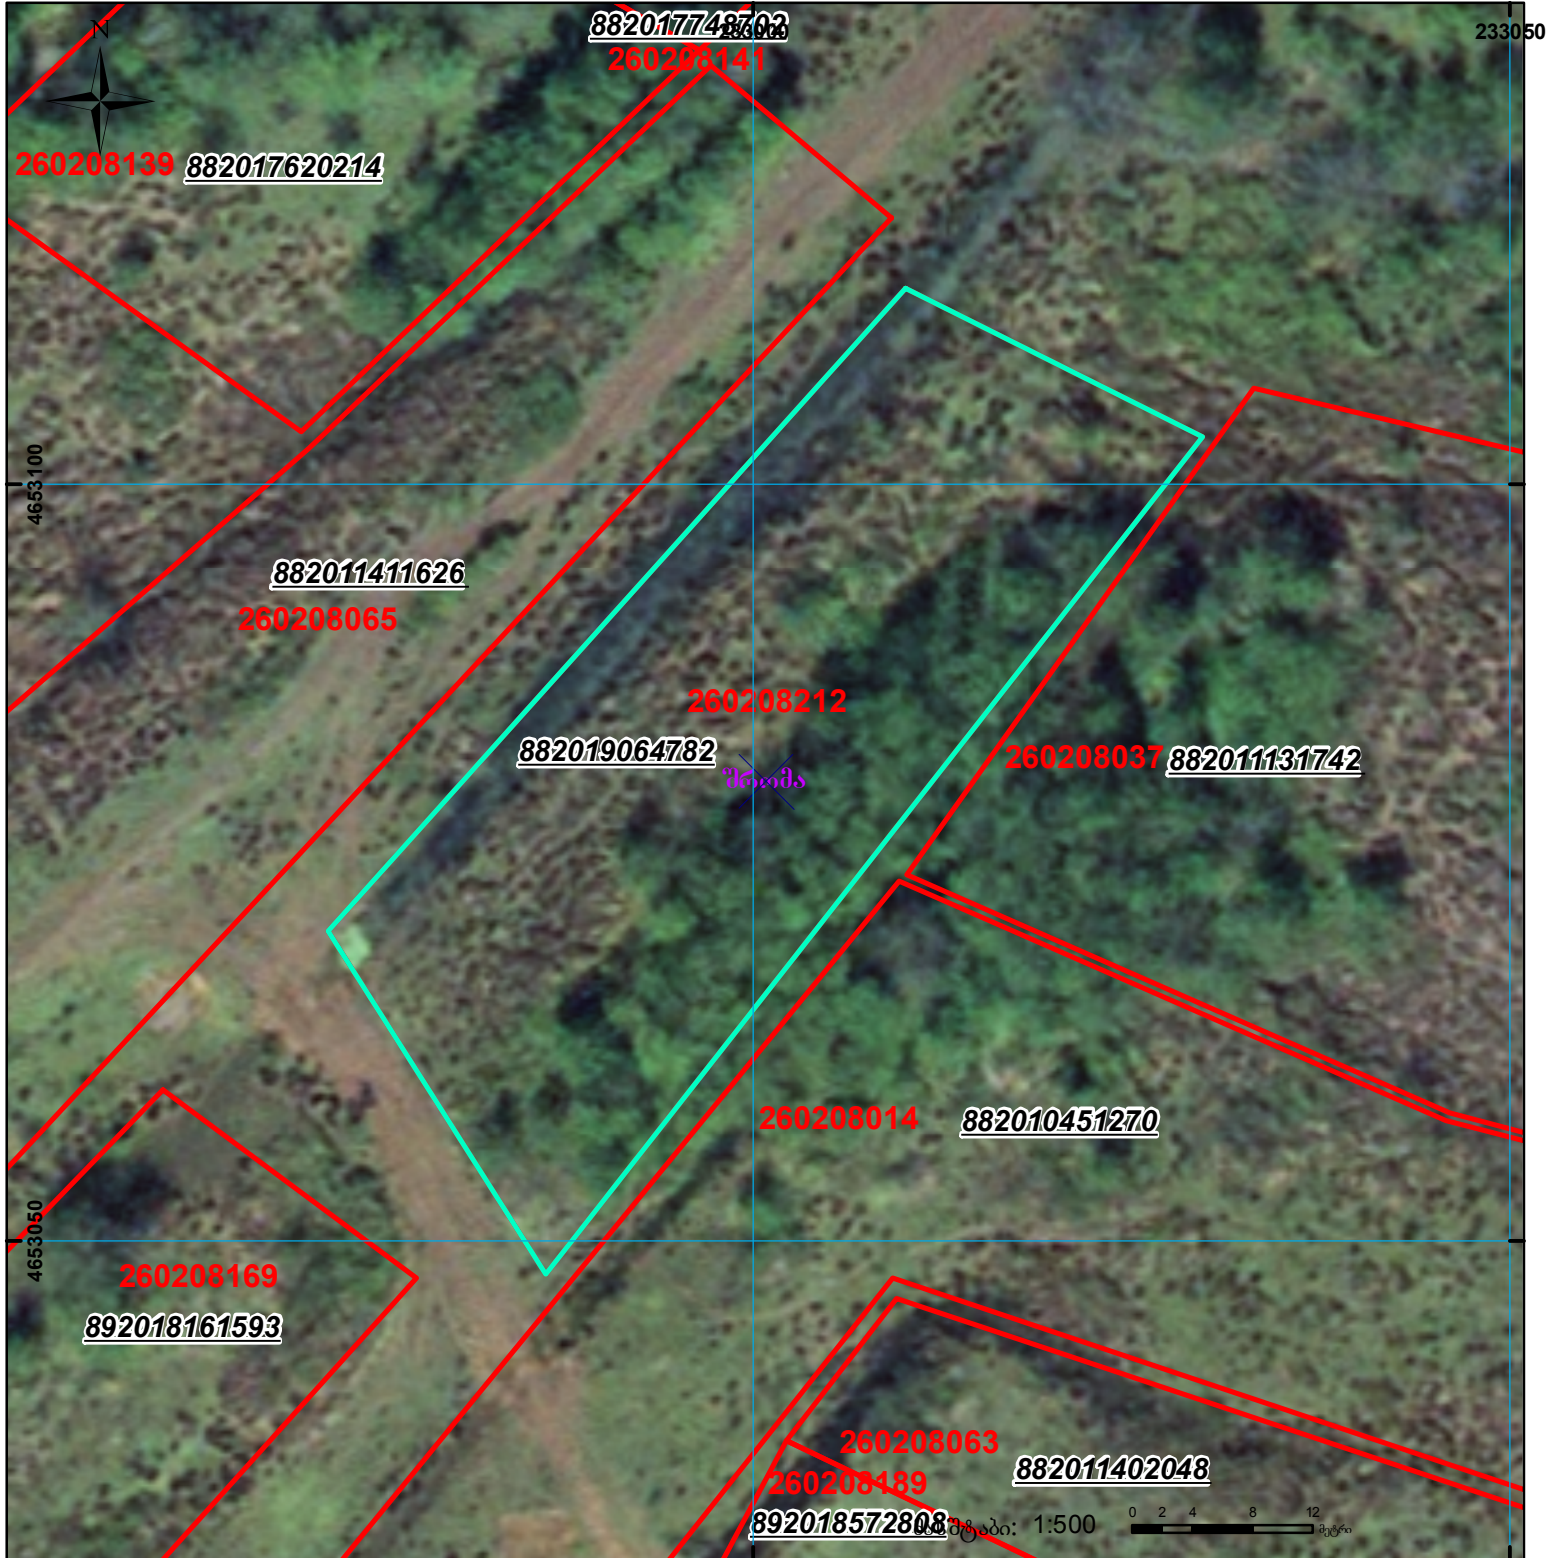

მიწის ნაკვეთის საკადასტრო კოდი:
 განცხადების რეგისტრაციის ნომერი:
 მიწის ნაკვეთის ფართობი:
 დანიშნულება:
 მომზადების თარიღი:

26 02 08 212
 882019064782
 1500 კვ.მ.

01.02.19

	შენიშნული ნაკვეთი, პირობითი ნომერი/სართულიანობა		კადასტრული ნაკვეთი		საზოგადოებრივი ნაკვეთი
	მიწის ნაკვეთის საკადასტრო საზღვარი		შეზღუდული ნაკვეთი		

სკალი: 1:500

0 2 4 8 12 მეტრი

00°0' UTM (საერთაშორისო) სისტემის კოორდ.