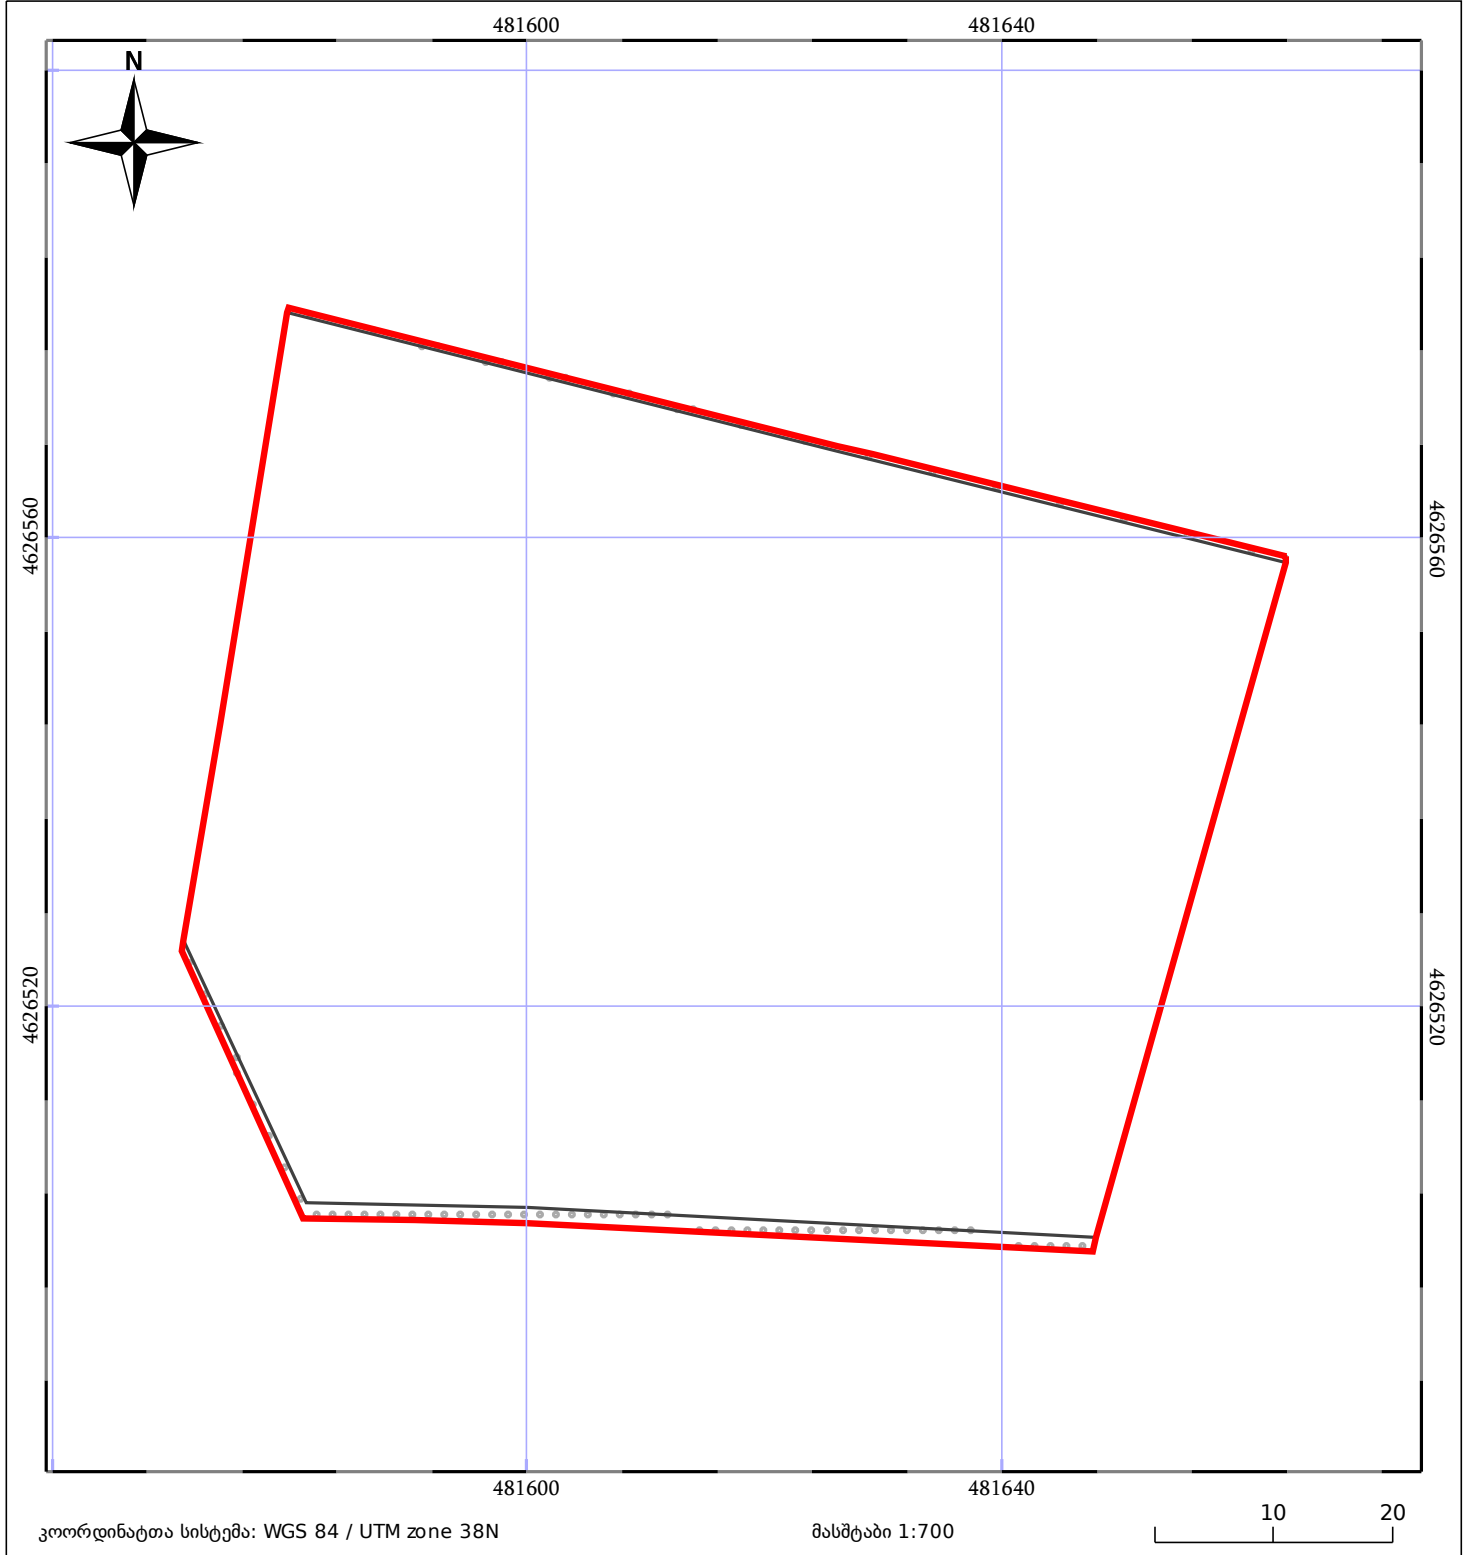

# საკადასტრო გეგმა

საჯარო რეესტრის ეროვნული  
სააგენტო

საკადასტრო კოდი: **01.72.14.234.013**

ნაკვეთის დანიშნულება:

არასასოფლო სამეურნეო

განცხადების ნომერი: **892023007042**

ფართობი:

**5612 კვ.მ (WGS 84 / UTM zone 38N)**

მომზადების თარიღი: **02/10/2023**

ვალდებულების ფართობი:

**138 კვ.მ (WGS 84 / UTM zone 38N)**

05/25 მშენებარე ნაგებობა	ნაკვეთის საკადასტრო საზღვარი	05/25 შენობა/ნაგებობა
საზღვრული ნაგებობა	ტყის ფონდი	ვალდებულება