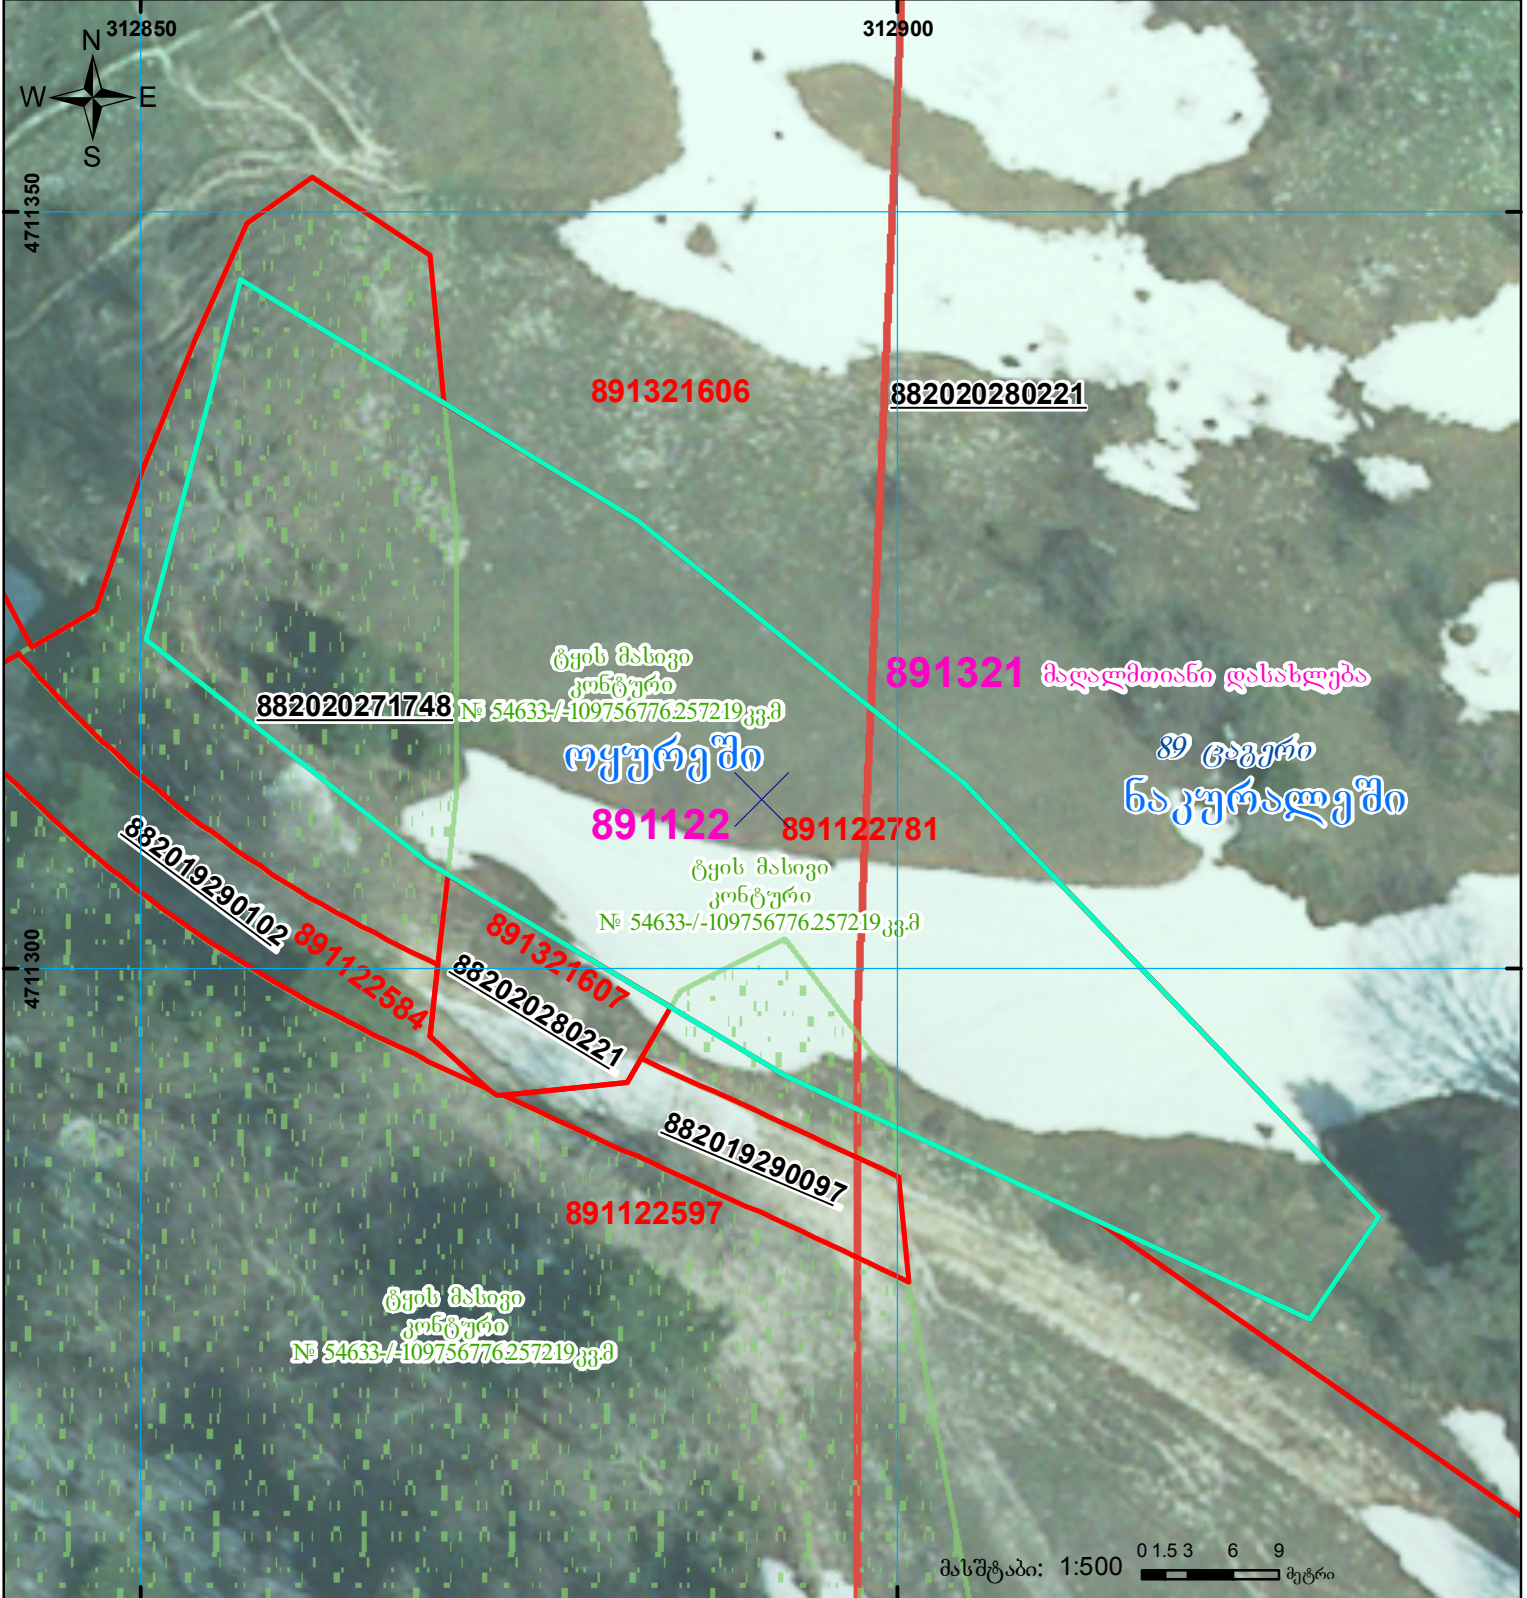

მიწის ნაკვეთის საკადასტრო კოდი: 89 11 22 781  
 განცხადების რეგისტრაციის ნომერი: 882020271748  
 მიწის ნაკვეთის ფართობი: 1940 კვ.მ.  
 დანიშნულება:  
 მომზადების თარიღი: 10.06.20

	შენიშნული ნაკვეთი, პირობითი ნომერი/სართულიანობა		კალდებულება		საზობრივი ნაკვეთი
	მიწის ნაკვეთის საკადასტრო საზღვარი		შენიშნული ნაკვეთი		

UTM (საერთაშორისო) სისტემის კოორდ.